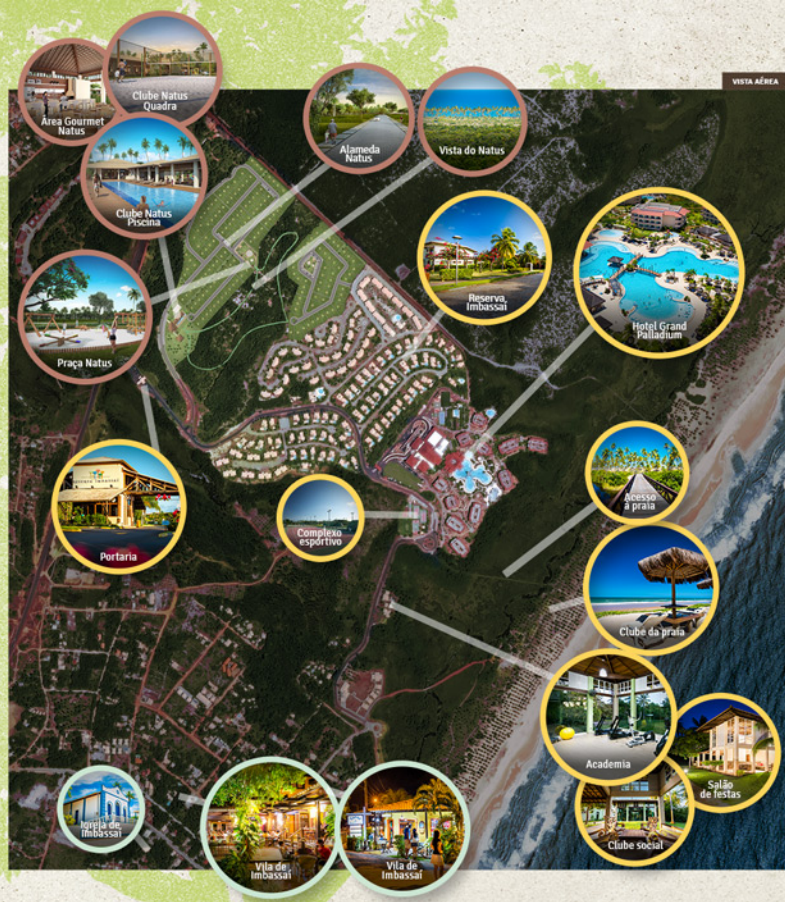

Fotomontagem Aérea