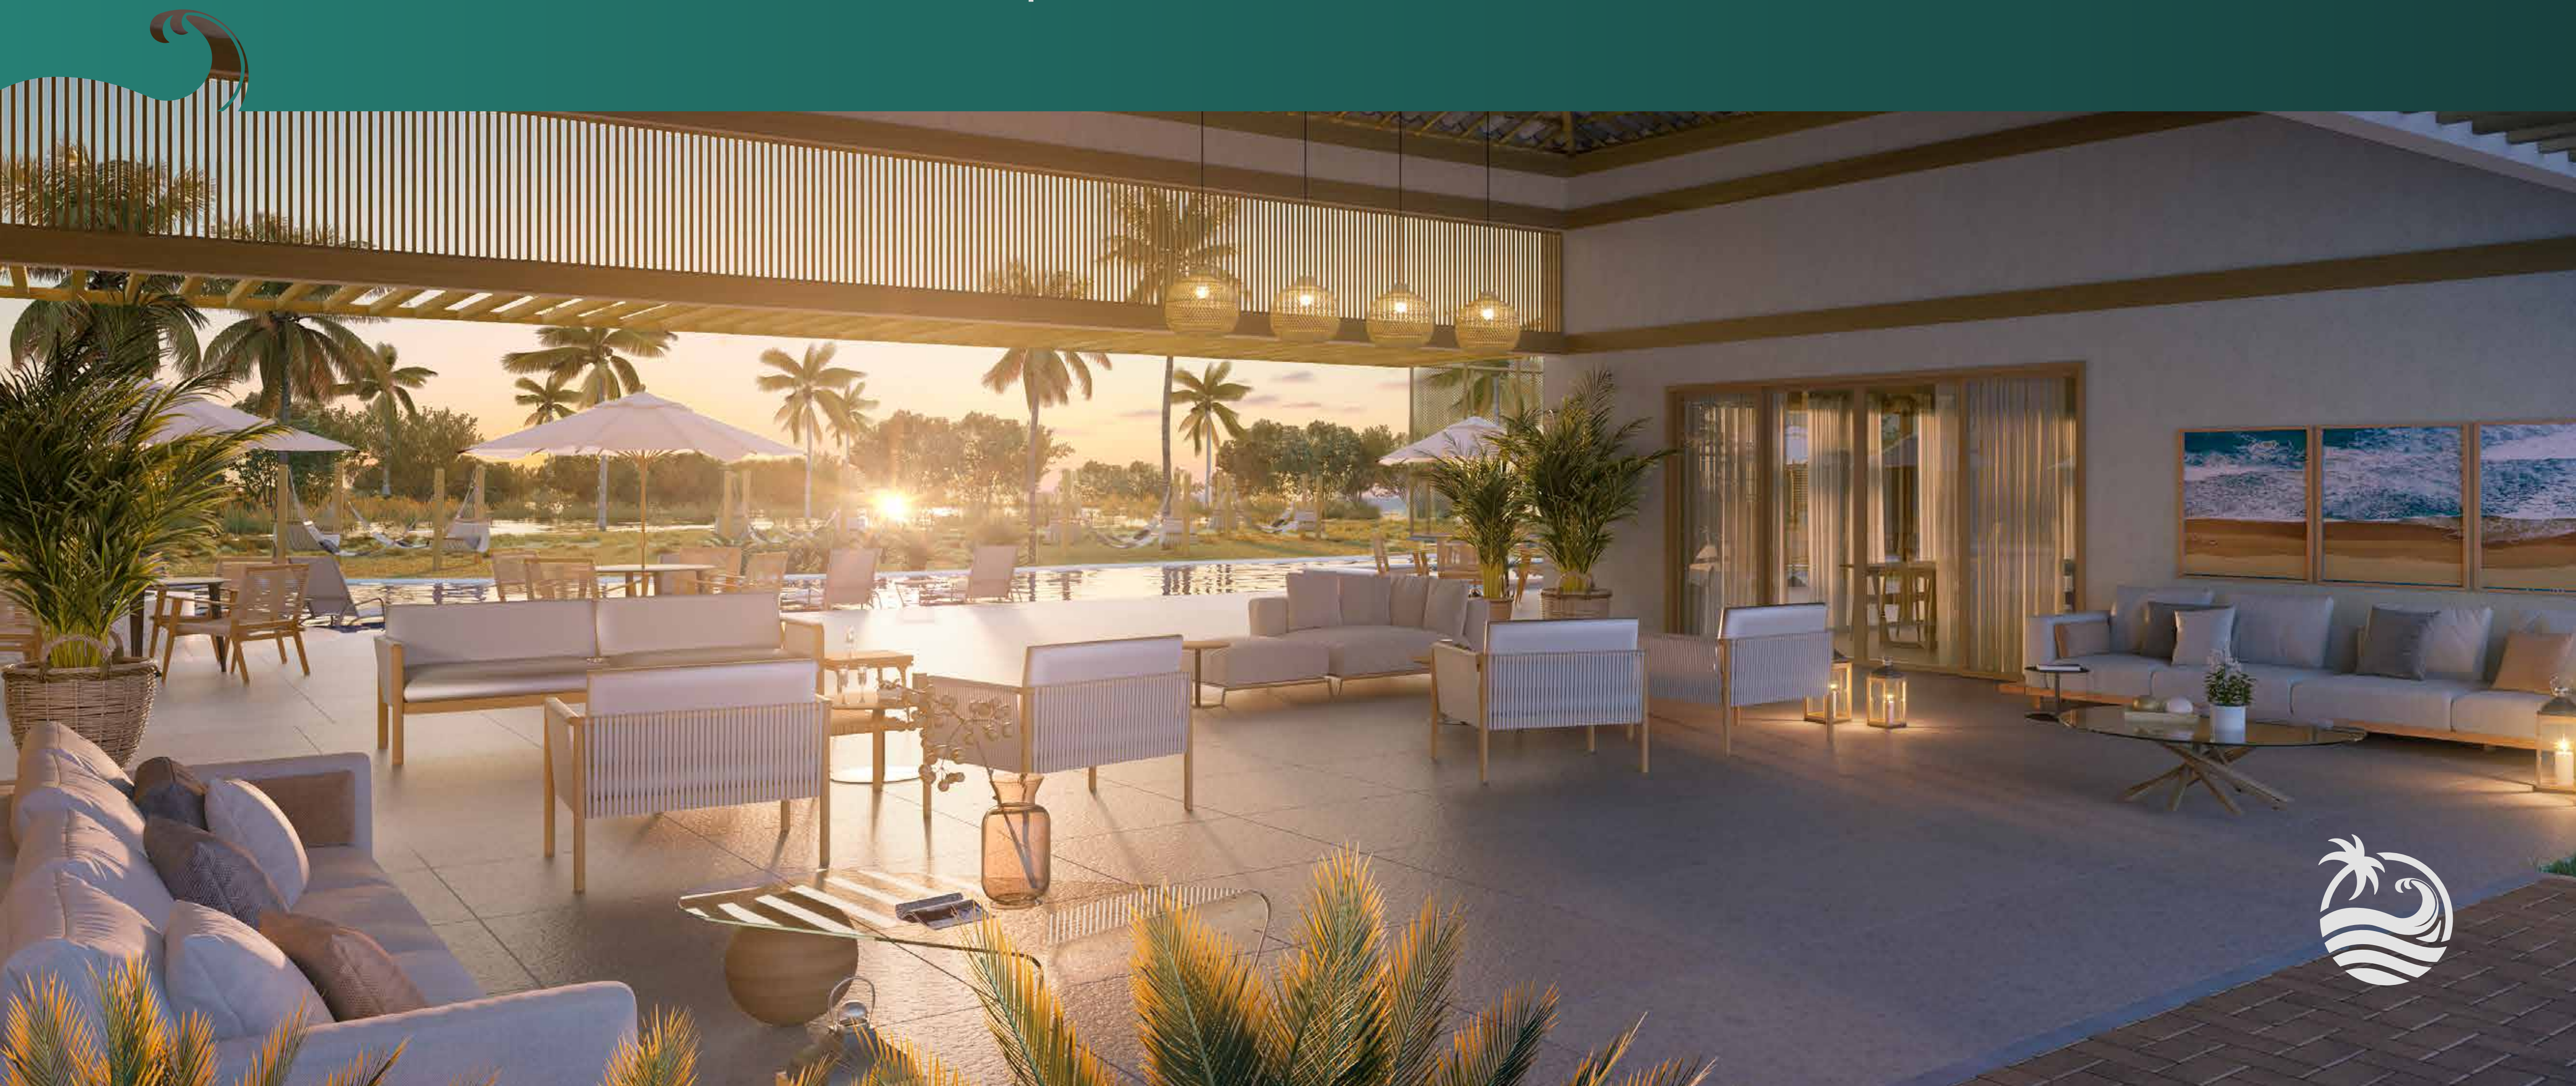

Empreendimento de alto padrão, seguro e belíssimo, em uma das regiões mais valorizadas do Litoral Norte de Salvador.

INFRAESTRUTURA

Para curtir, descansar e confraternizar com família e amigos.

PRAÇA CENTRAL

ÁREA DE LAZER

Tem diversão para toda a família!

QUADRA DE AREIA

É EM MEIO À NATUREZA,
PARA UMA ROTINA MAIS
SAUDÁVEL.

QUADRA DE TÊNIS

COM OPÇÕES PARA QUEM GOSTA DE PRATICAR ESPORTES E ATIVIDADE FÍSICA CONTEMPLANDO UMA BELA PAISAGEM!

ACADEMIA

IDEAL PARA A
QUALIDADE DE
VIDA QUE VOCÊ
SEMPRE SONHO!

ÁREA GOURMET

Venha para o IlhaBela e aproveite cada ambiente!
Divirta-se com família e amigos na charmosa área gourmet.

LOUNGE

E relaxe no nosso lounge à beira da piscina com todo o conforto que você merece.