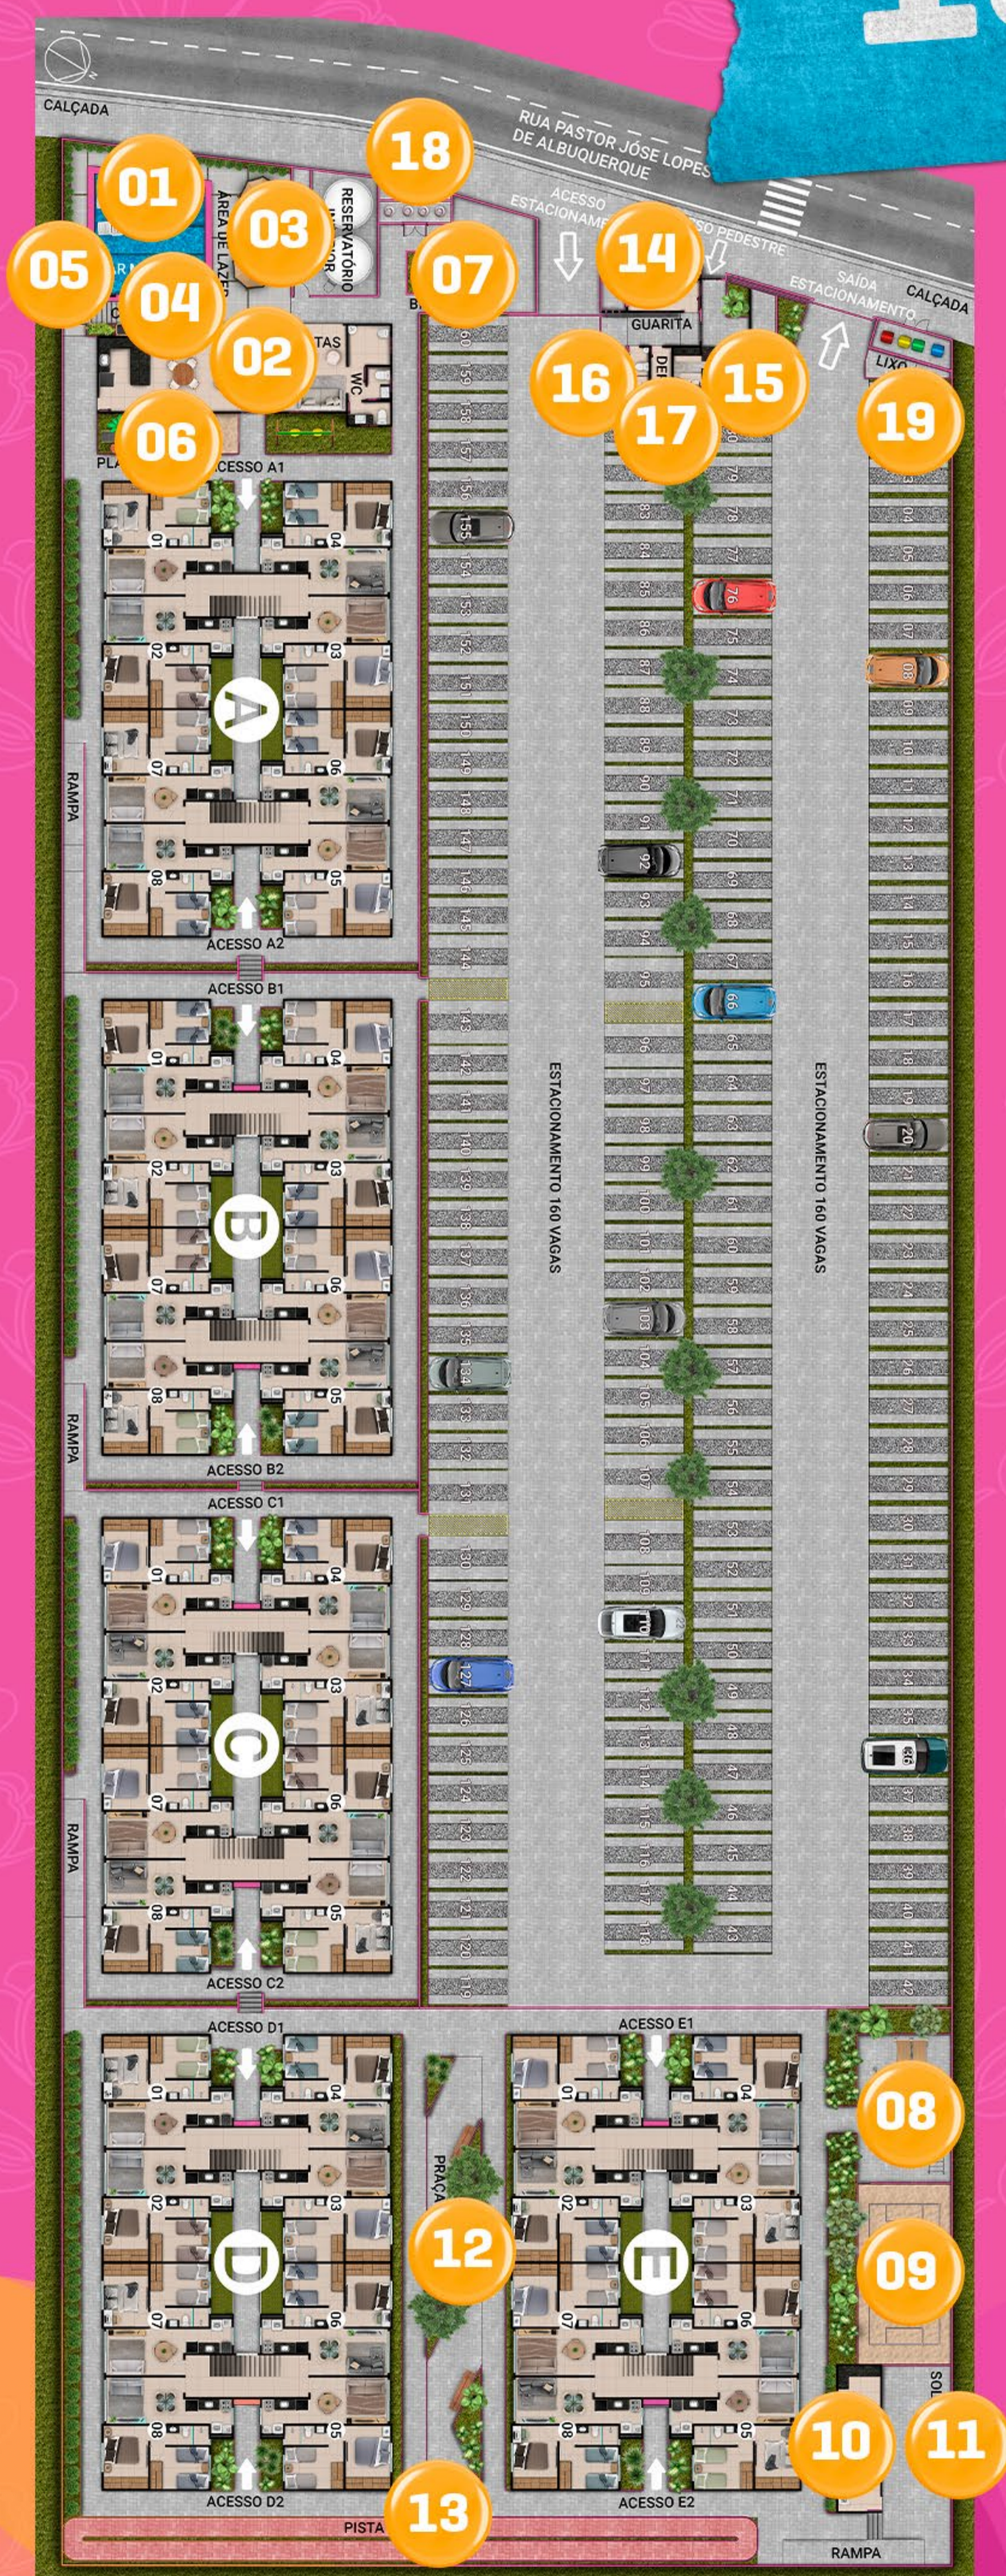

Conheça o novo lançamento da Colinas Engenharia!

PORTAL DAS
TULIPAS

Primeiro
semestre de
2025

O SEU LAR TE ESPERA AQUI

Apartamentos
preparados para

VOCÊ E SUA FAMÍLIA

Invista em um
empreendimento com

INFRAESTRUTURA DIFERENCIADA

160 unidades

- 01 Piscina adulta e infantil
- 02 Salão de festas
- 03 Espaço gourmet
- 04 Churrasqueiras
- 05 Bar molhado
- 06 Playground
- 07 Bicicletário
- 08 Espaço fitnees
- 09 Mini quadra de Areia
- 10 Lavanderia coletiva
- 11 Solário
- 12 Espaço Zen
- 13 Pista de cooper
- 14 Guarita
- 15 Delivery room
- 16 WC
- 17 Depósito
- 18 Casa de Gás
- 19 Casa de Lixo

Salão de Festas

Espaço Gourmet com 2 Churrasqueiras

Piscina Adulto e Infantil

Bar Molhado

Playground

Mini Quadra de Areia

PORTAL DAS
TULIPAS

COLINAS
ENGENHARIA