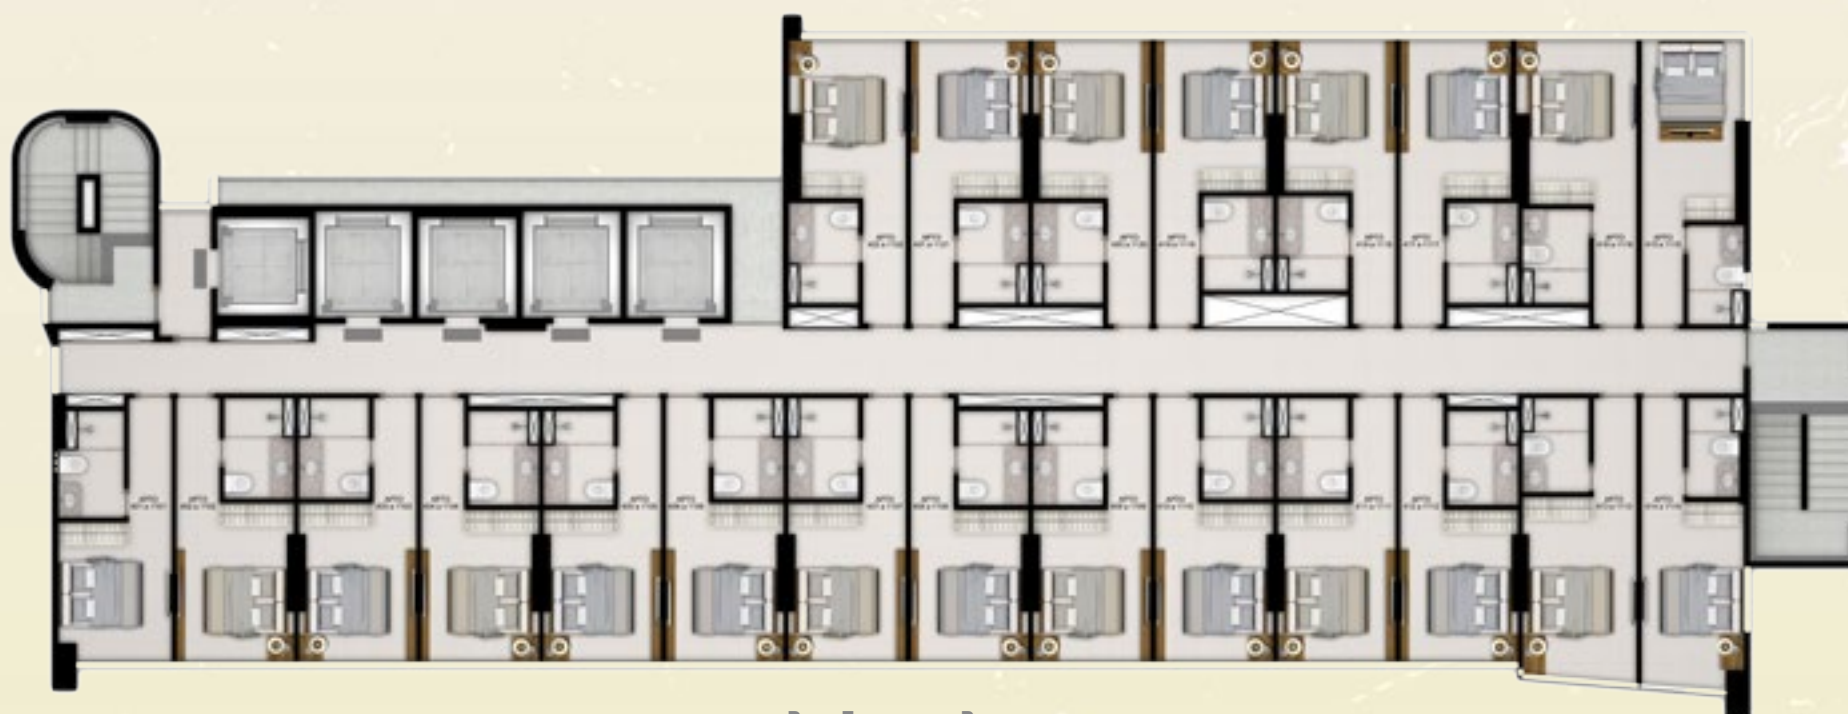

BEACH CLASS SUÍTES

BEACH CLASS EXECUTIVE

BEACH CLASS INTERNATIONAL

PLANTA DO FLAT

DO 12º AO 30º PAVIMENTO • APARTAMENTOS DE 40M² E 71M²

RUA FAUSTINO PORTO

PLANTA DO HOTEL

DO 4º AO 11º PAVIMENTO • APARTAMENTOS DE 18M²

RUA FAUSTINO PORTO

PLANTA DO APTO DE 71M²

SALA • COZINHA • 02 SUÍTES

PLANTA DO FLAT DE 40M²

SALA • COZINHA • 01 SUÍTE

BEACH CLASS

HOTELS & RESIDENCE

UM EMPREENDIMENTO NO BAIRRO NOBRE DE BOA VIAGEM, COM ACESSO PELA VIA MANGUE. PRÓXIMO A SHOPPINGS, SUPERMERCADOS, ESCOLAS, RESTAURANTES, EMPRESARIAIS. E TAMBÉM COM A PRAIA A POUCOS MINUTOS. FUNCIONA COMO FLAT OU HOTEL E TODAS AS UNIDADES PODEM CONTAR COM SERVIÇO DE HOTELARIA. IDEAL PARA VOCÊ QUE QUER O MELHOR, SEJA PARA INVESTIR OU PARA VIVER.

- VAGA ROTATIVA PARA UNIDADES DE 40 E 71M²
- PISCINA COM DECK
- SAUNA E FITNESS
- SERVIÇOS PAY IF USE

35 ANOS
MD

  
MOURADUBEUX
COM.BR