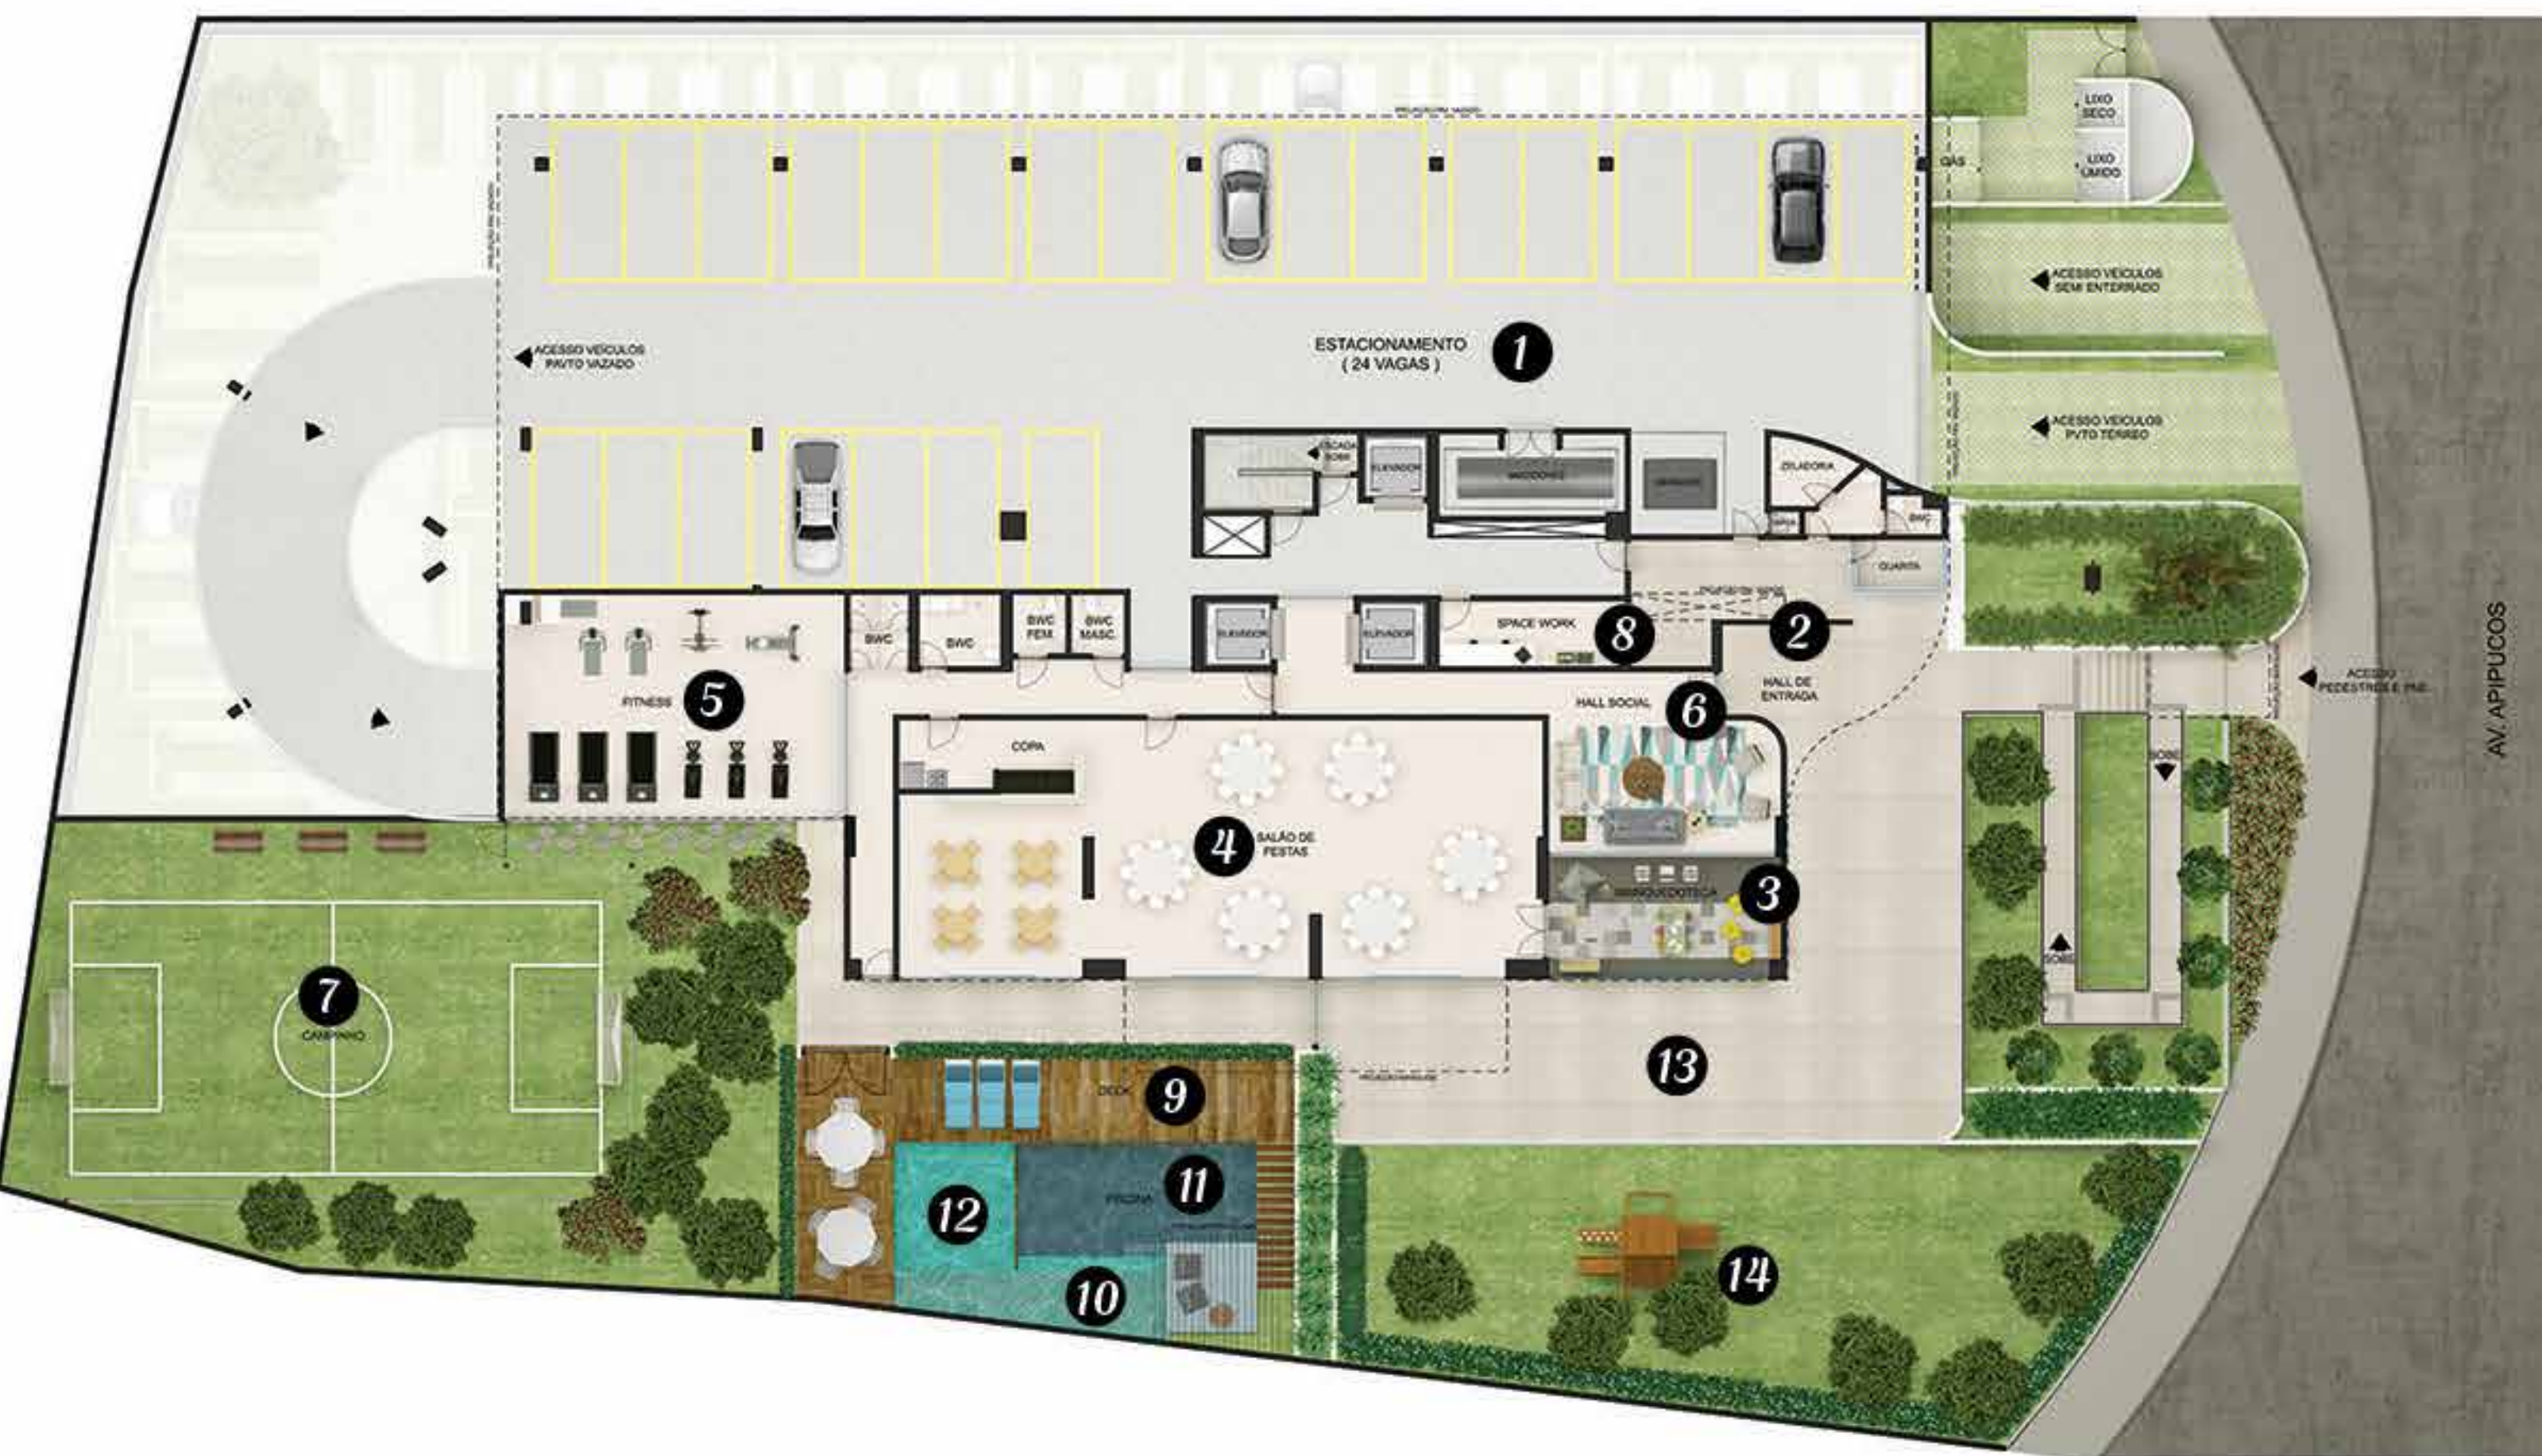

Tão importante quanto realizar sonhos, é o lugar onde eles se realizam.

O empreendimento

165m² • 25 andares

3 vagas de garagem • 2 apartamentos por andar

Tomadas Usb e Wi-fi nas áreas comuns

Itens de lazer entregues equipados, mobiliados e climatizados.

Fitness

Piscina

Campinho

*Todo o espaço
que você e sua
família precisam
para viver grandes
emoções e momentos
inesquecíveis.*

Apartamento

165,80m² • 4 suítes

3 vagas de garagem

Varanda Gourmet

Dependência completa

Sala

*Relaxe e viva
do jeito que você
sempre quis.*

Suíte

Vista da varanda

- | | | | |
|---|-----------------|----|--------------------|
| 1 | Estacionamento | 8 | Space Work |
| 2 | Hall de Entrada | 9 | Deck Seco |
| 3 | Brinquedoteca | 10 | Deck Molhado |
| 4 | Salão de Festas | 11 | Piscina Adulto |
| 5 | Fitness | 12 | Piscina Infantil |
| 6 | Hall Social | 13 | Terraço Descoberto |
| 7 | Campinho | 14 | Playground |

Implantação Térreo

Pavimento Semienterrado

Pavimento Vazado

Localização

- PONTOS DE REFERÊNCIA**
- 1 - Praça do Monteiro
 - 2 - Centro Med. Sen. José Ermírio de Moraes
 - 3 - Capela São Judas Tadeu
 - 4 - Academia Clube 17
 - 5 - Arcádia Recepções