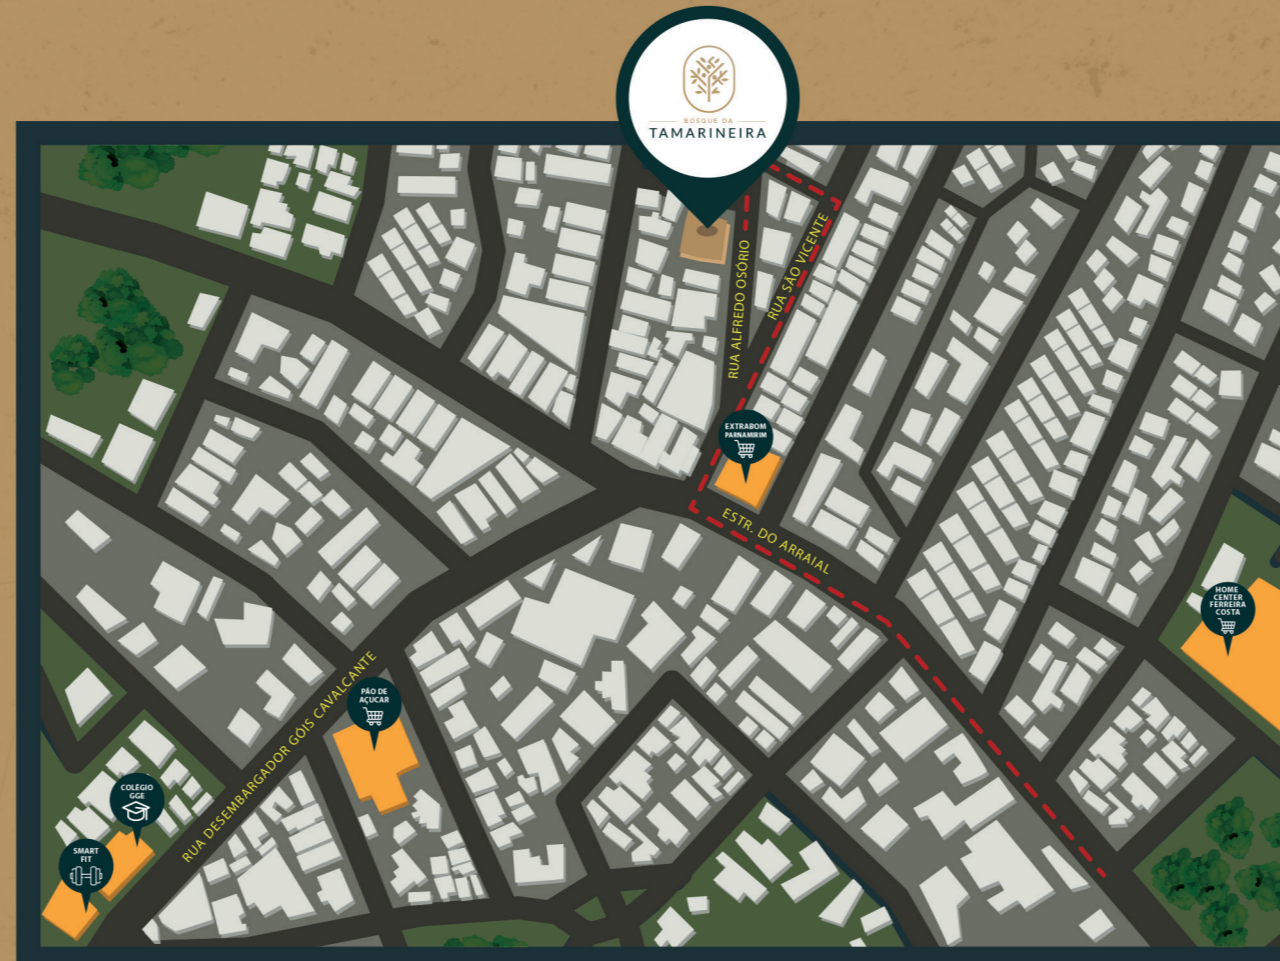

ETERNIZE OS MOMENTOS
QUE CELEBRAM AS SUAS
CONQUISTAS.

TAMARINEIRA

3 cômodos
(sendo 1 suíte)

3 WC's

Varanda

63M²

RUA ALFREDO OSÓRIO, 155, TAMARINEIRA, RECIFE.

A POUCOS METROS DO PÃO DE AÇÚCAR,
DA FERREIRA COSTA, DO COLÉGIO GGE
E DA ACADEMIA SMARTFIT.

Localização privilegiada

BOSQUE DA
TAMARINEIRA

PRIVILÉGIO É VIVER AQUI,
PERTO DE TUDO.

Piscina

Fitness

CONFORTO TAMBÉM É VIVER COM PRATICIDADE

PLANTA PAVIMENTO TIPO

PLANTA COBERTURA