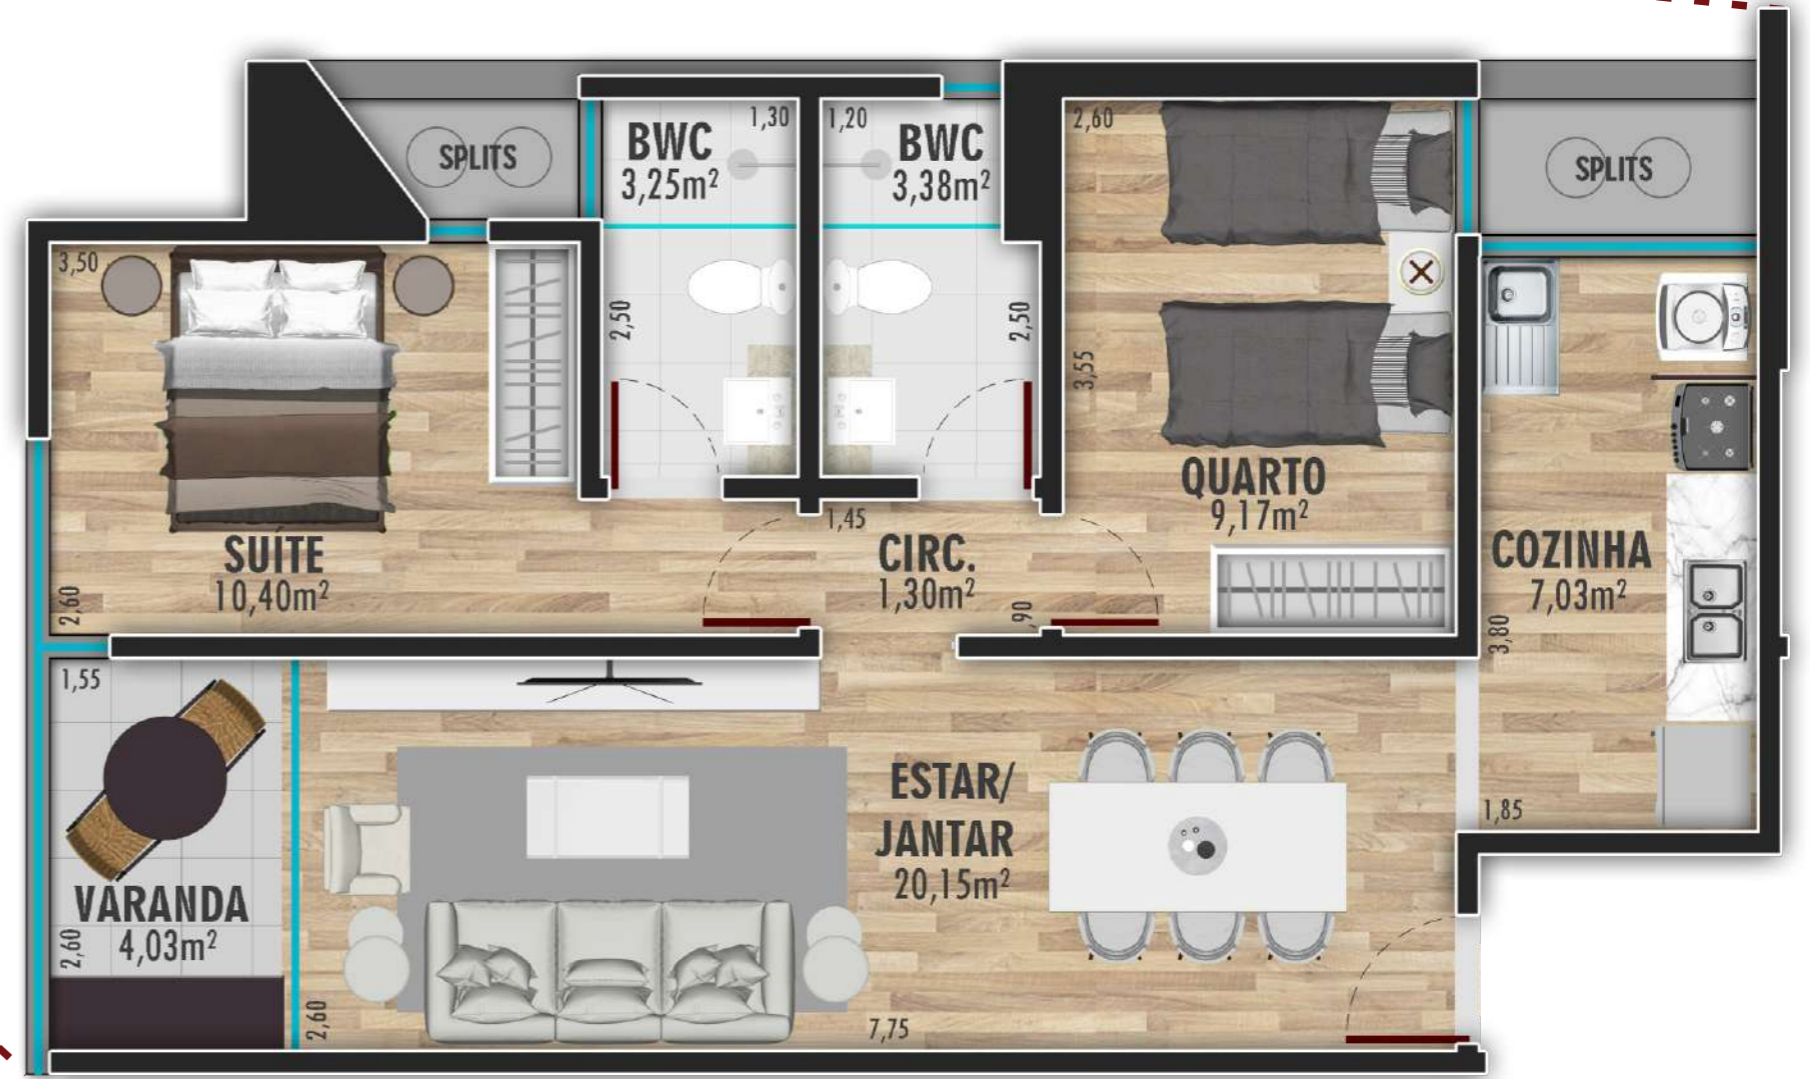

PRAÇA CHICO PORTO

**Bezerra**  
ENGENHARIA

TERRAÇO  
**austrália**

**jirau**

(FACHADA SALDANHA MARINHO) **GALERIA**

**Bezerra**  
ENGENHARIA

TERRAÇO  
**austrália**

**o**jirau

(FACHADA GONÇALVES DIAS) **GALERIA**

**Bezerra**  
ENGENHARIA

TERRAÇO  
**austrália**

**jirau**

**ACESSO RESIDENCIAL**

04  
68,30m²

04 68,30m²

**Bezerra**  
ENGENHARIA

TERRAÇO  
**austrália**

**jirau**

**SALA DE JOGOS**

**Bezerra**  
ENGENHARIA

TERRAÇO  
**austrália**

**jirau**

**ESPAÇO GOURMET**

**Bezerra**  
ENGENHARIA

TERRAÇO  
**austrália**

**jirau**

**LAVANDERIA**

**Bezerra**  
ENGENHARIA

TERRAÇO  
**austrália**

**jirau**

**ESPAÇO FITNESS**

**Bezerra**  
ENGENHARIA