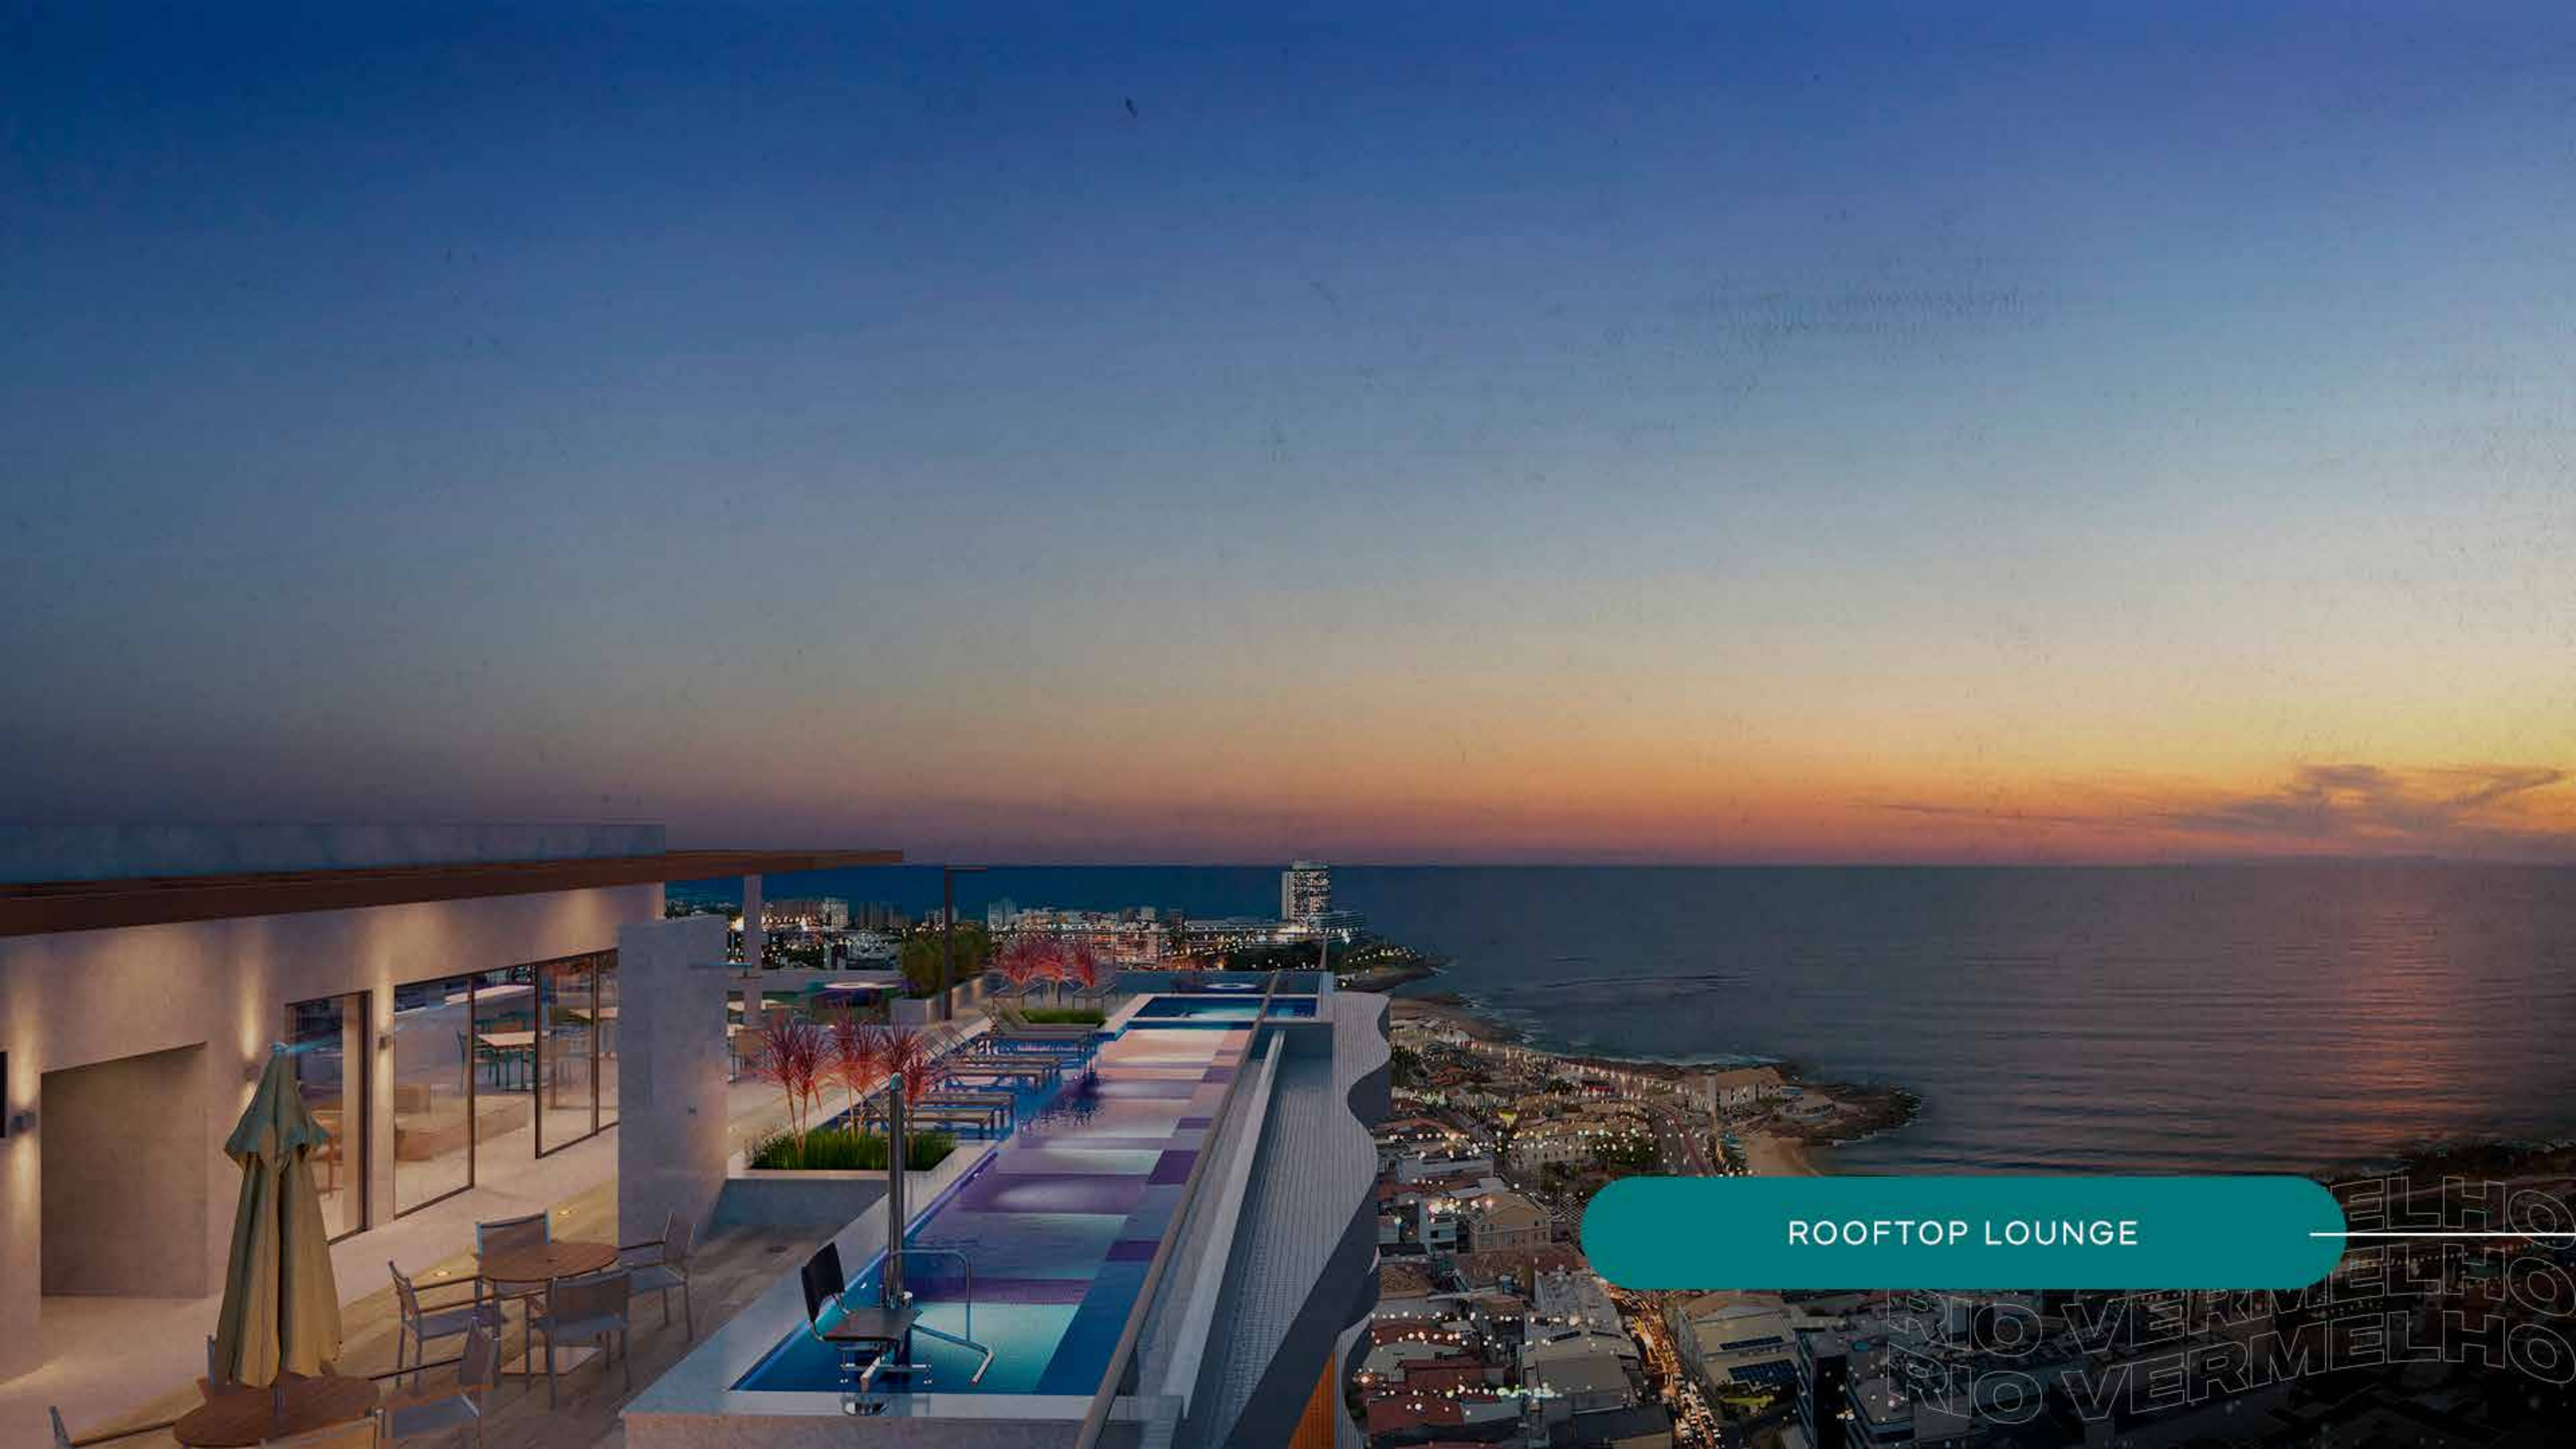

ROOFTOP LOUNGE

RIO VERMELHO
RIO VERMELHO
RIO VERMELHO