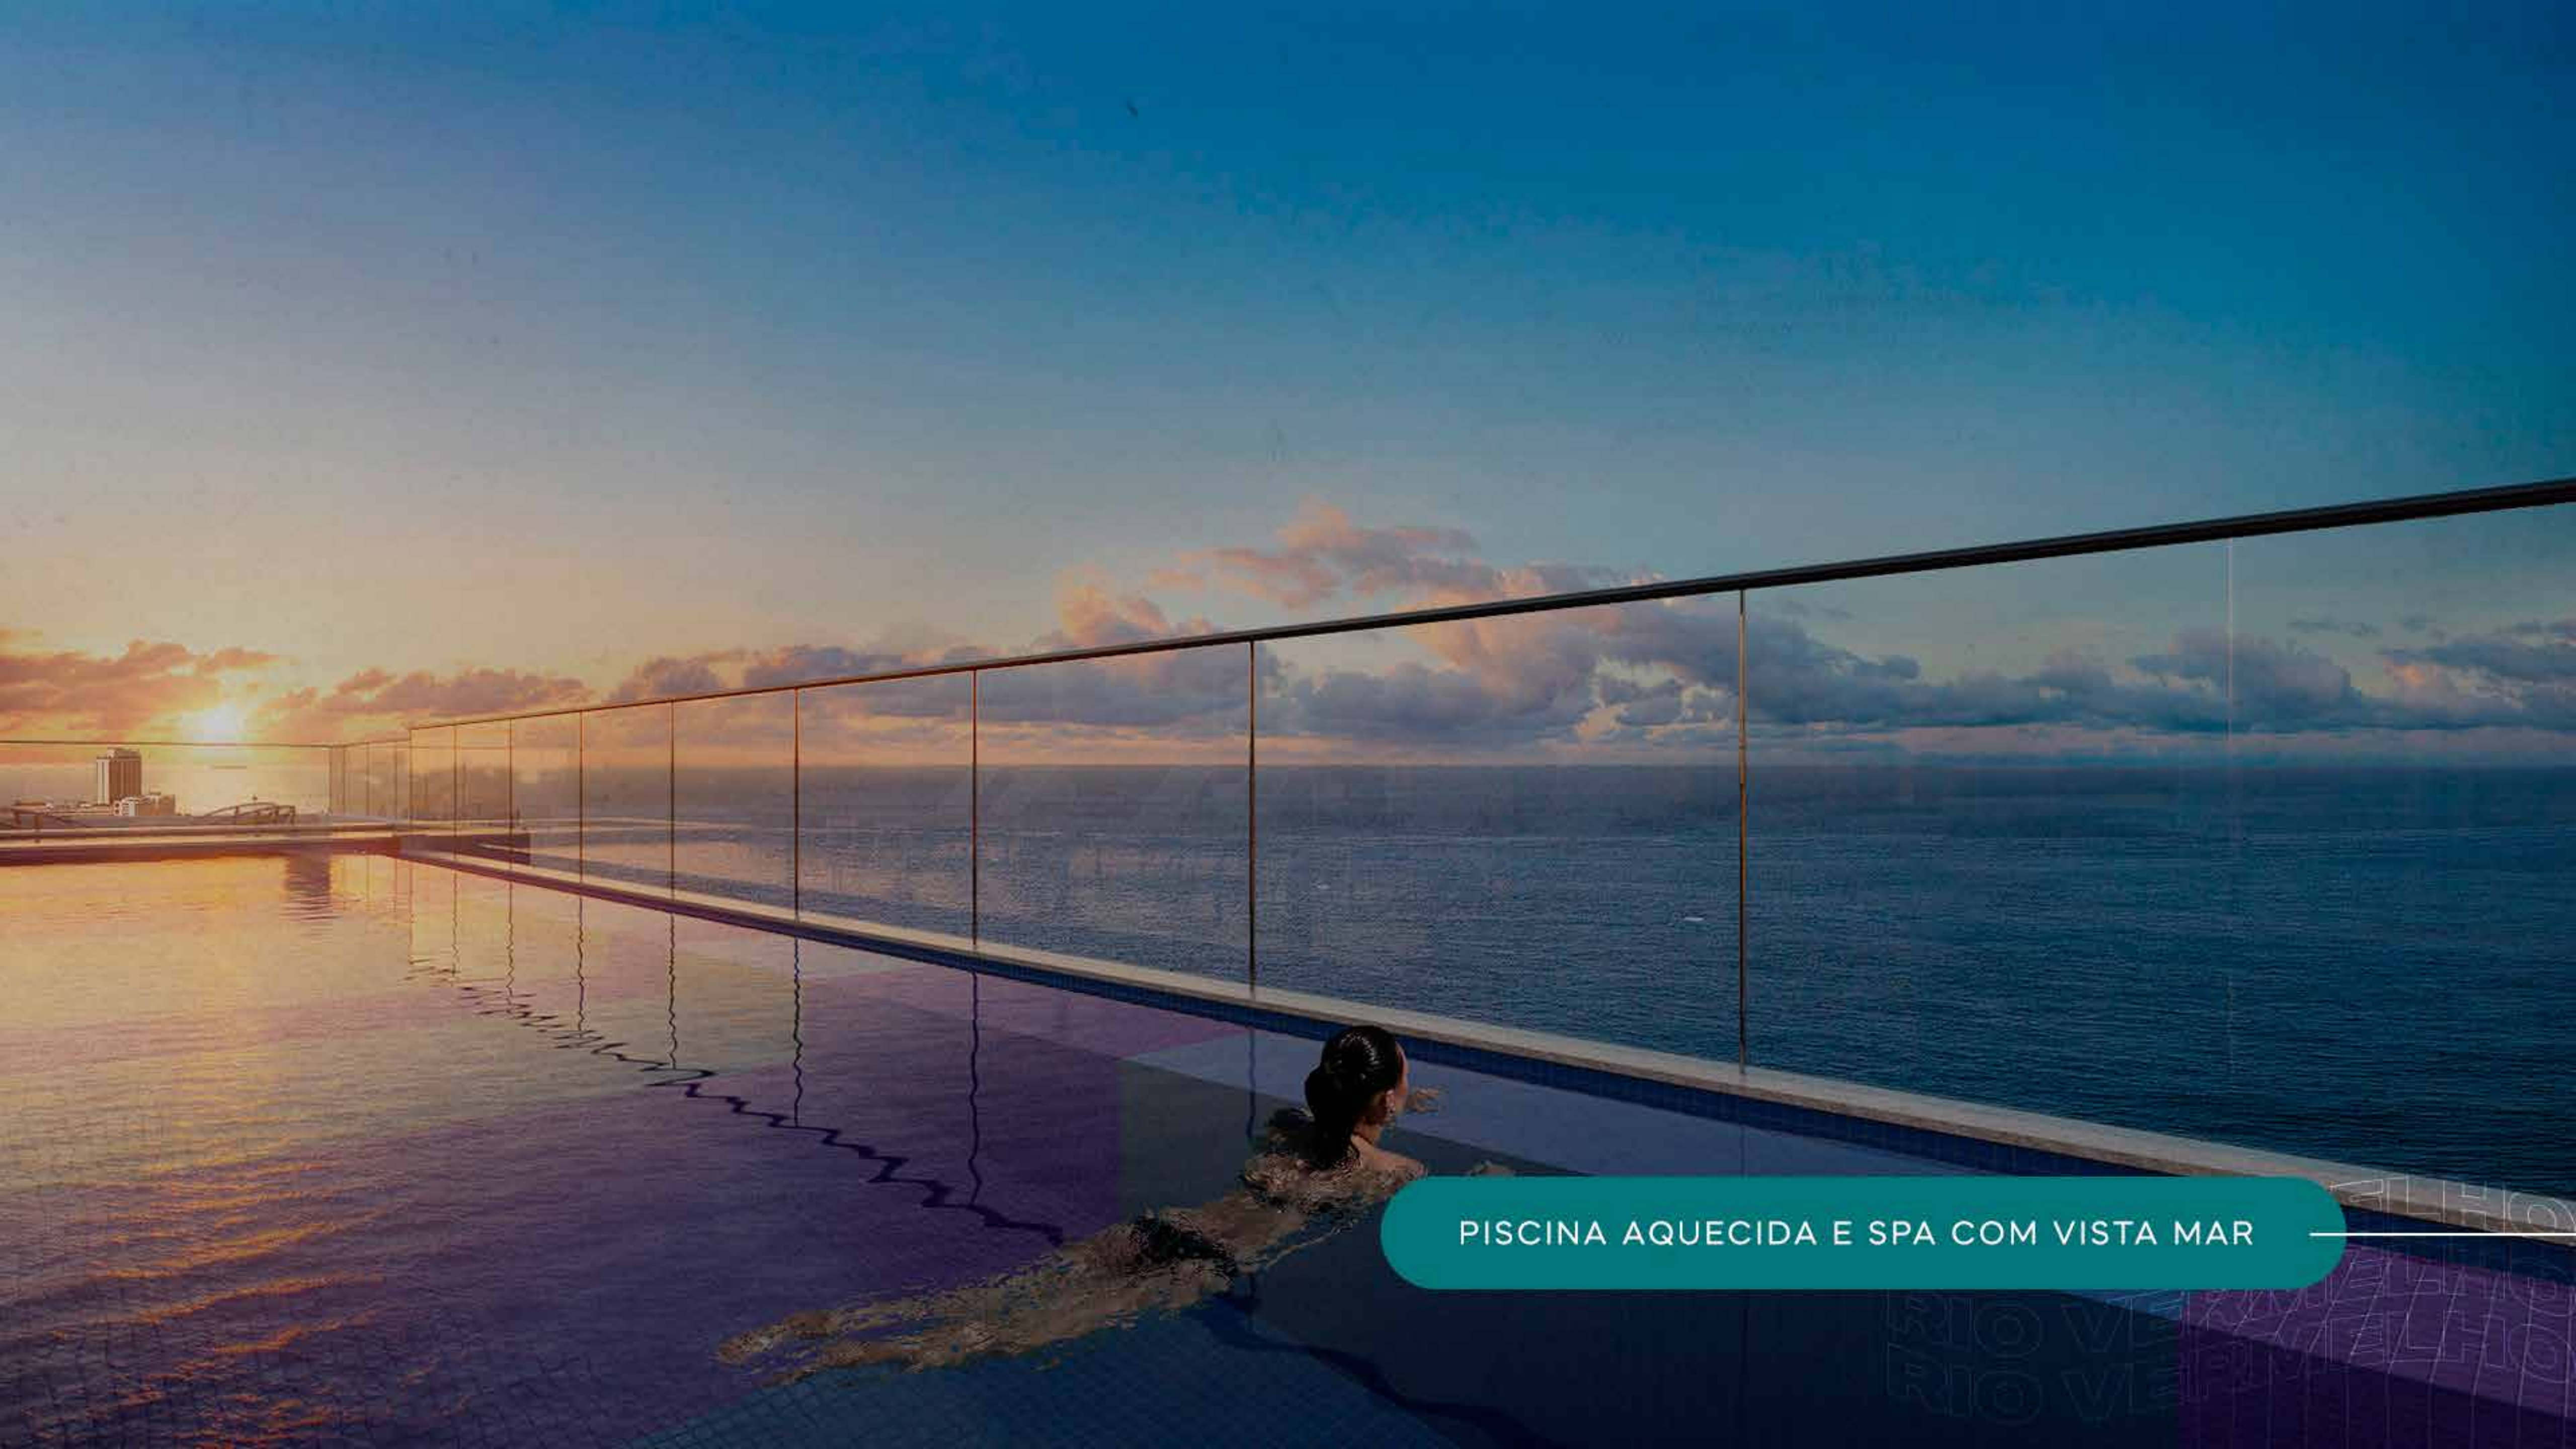

BEACH CLASS
RIO VERMELHO

ROOFTOP LOUNGE | PISCINA AQUECIDA E SPA COM VISTA MAR
SKY LOUNGE | ESPAÇO CONFRARIA | SKY FITNESS
HALL | COFFEE LOUNGE | COWORKING

ROOFTOP LOUNGE

RIO VERMELHO
RIO VERMELHO
RIO VERMELHO

PISCINA AQUECIDA E SPA COM VISTA MAR

RIO VE
RIO VE

SKY LOUNGE

ESPAÇO CONFRARIA NO ROOFTOP

RIO VERMELHO
RIO VERMELHO
RIO VERMELHO

SKY FITNESS

RIO VERMELHO
RIO VERMELHO

SKY FITNESS