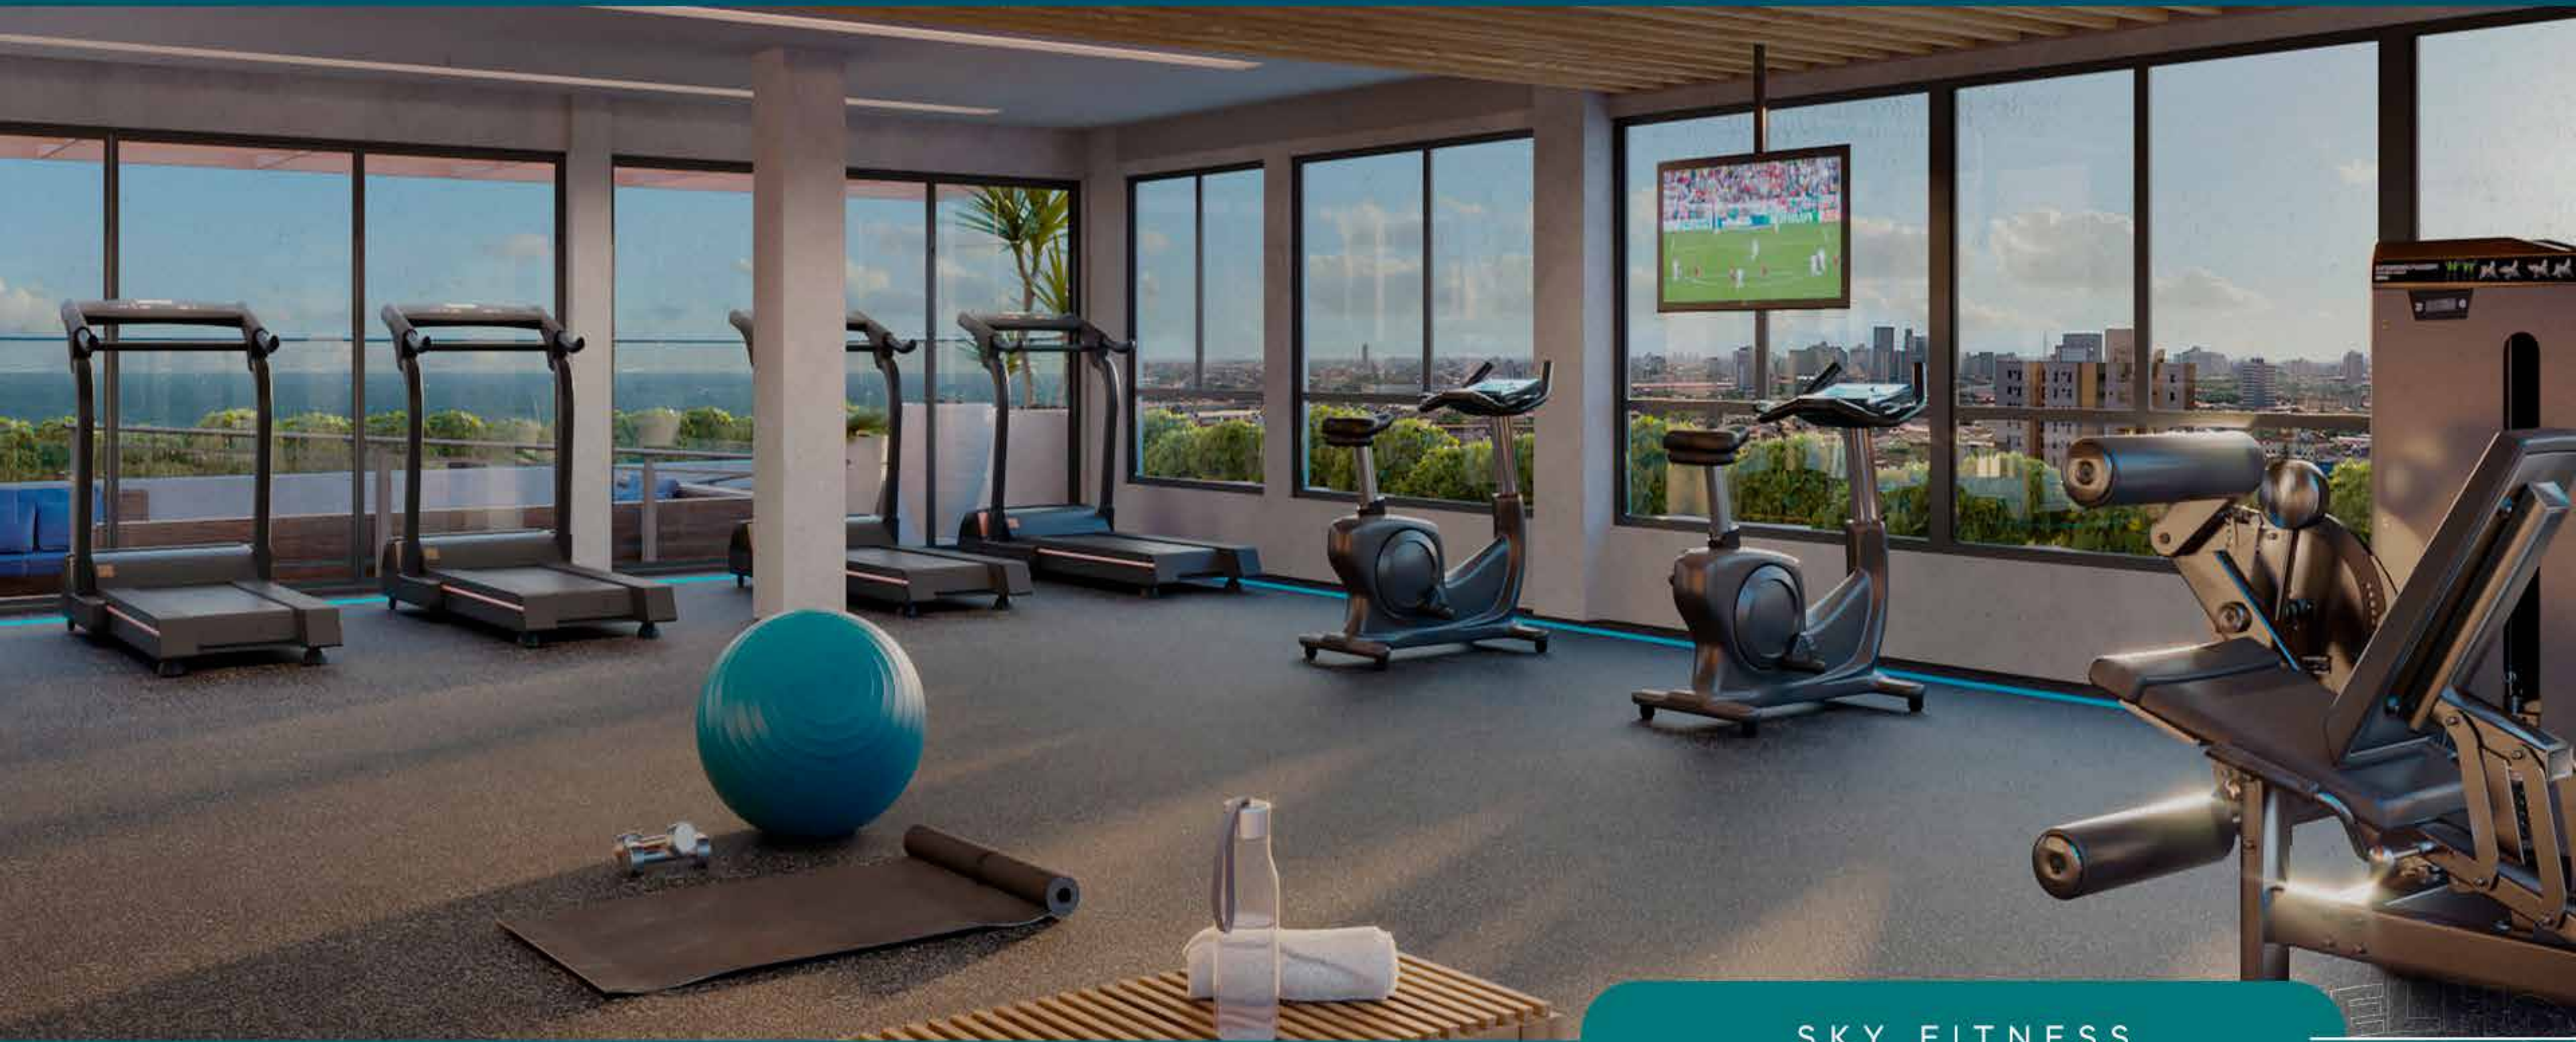

PISCINA AQUECIDA E SPA COM VISTA MAR

RIO VE
RIO VE

SKY LOUNGE

ESPAÇO CONFRARIA NO ROOFTOP

RIO VERMELHO
RIO VERMELHO
RIO VERMELHO

SKY FITNESS

RIO VERMELHO
RIO VERMELHO

SKY FITNESS