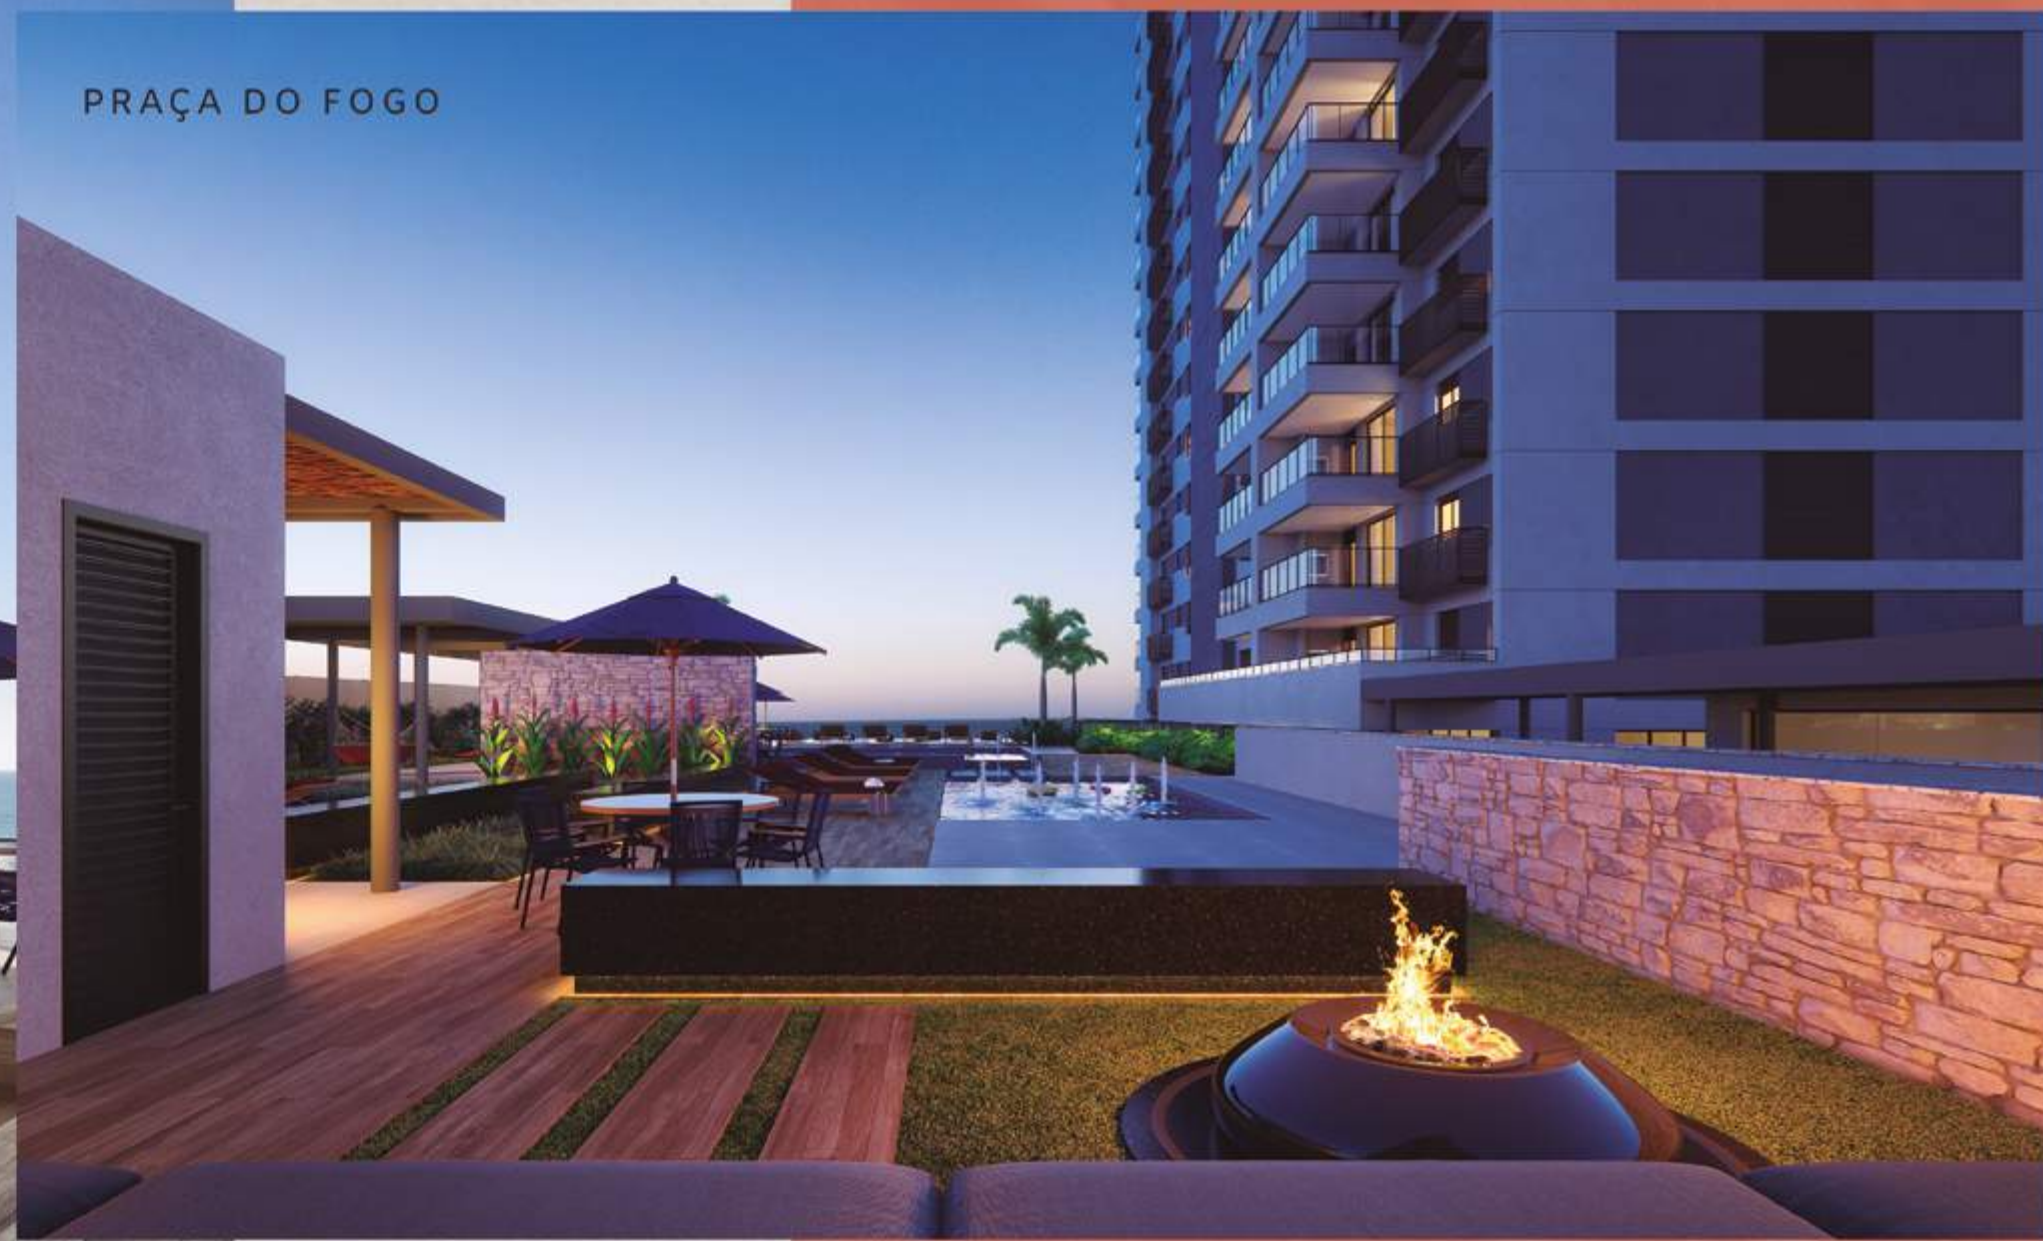

PRAÇA DO FOGO