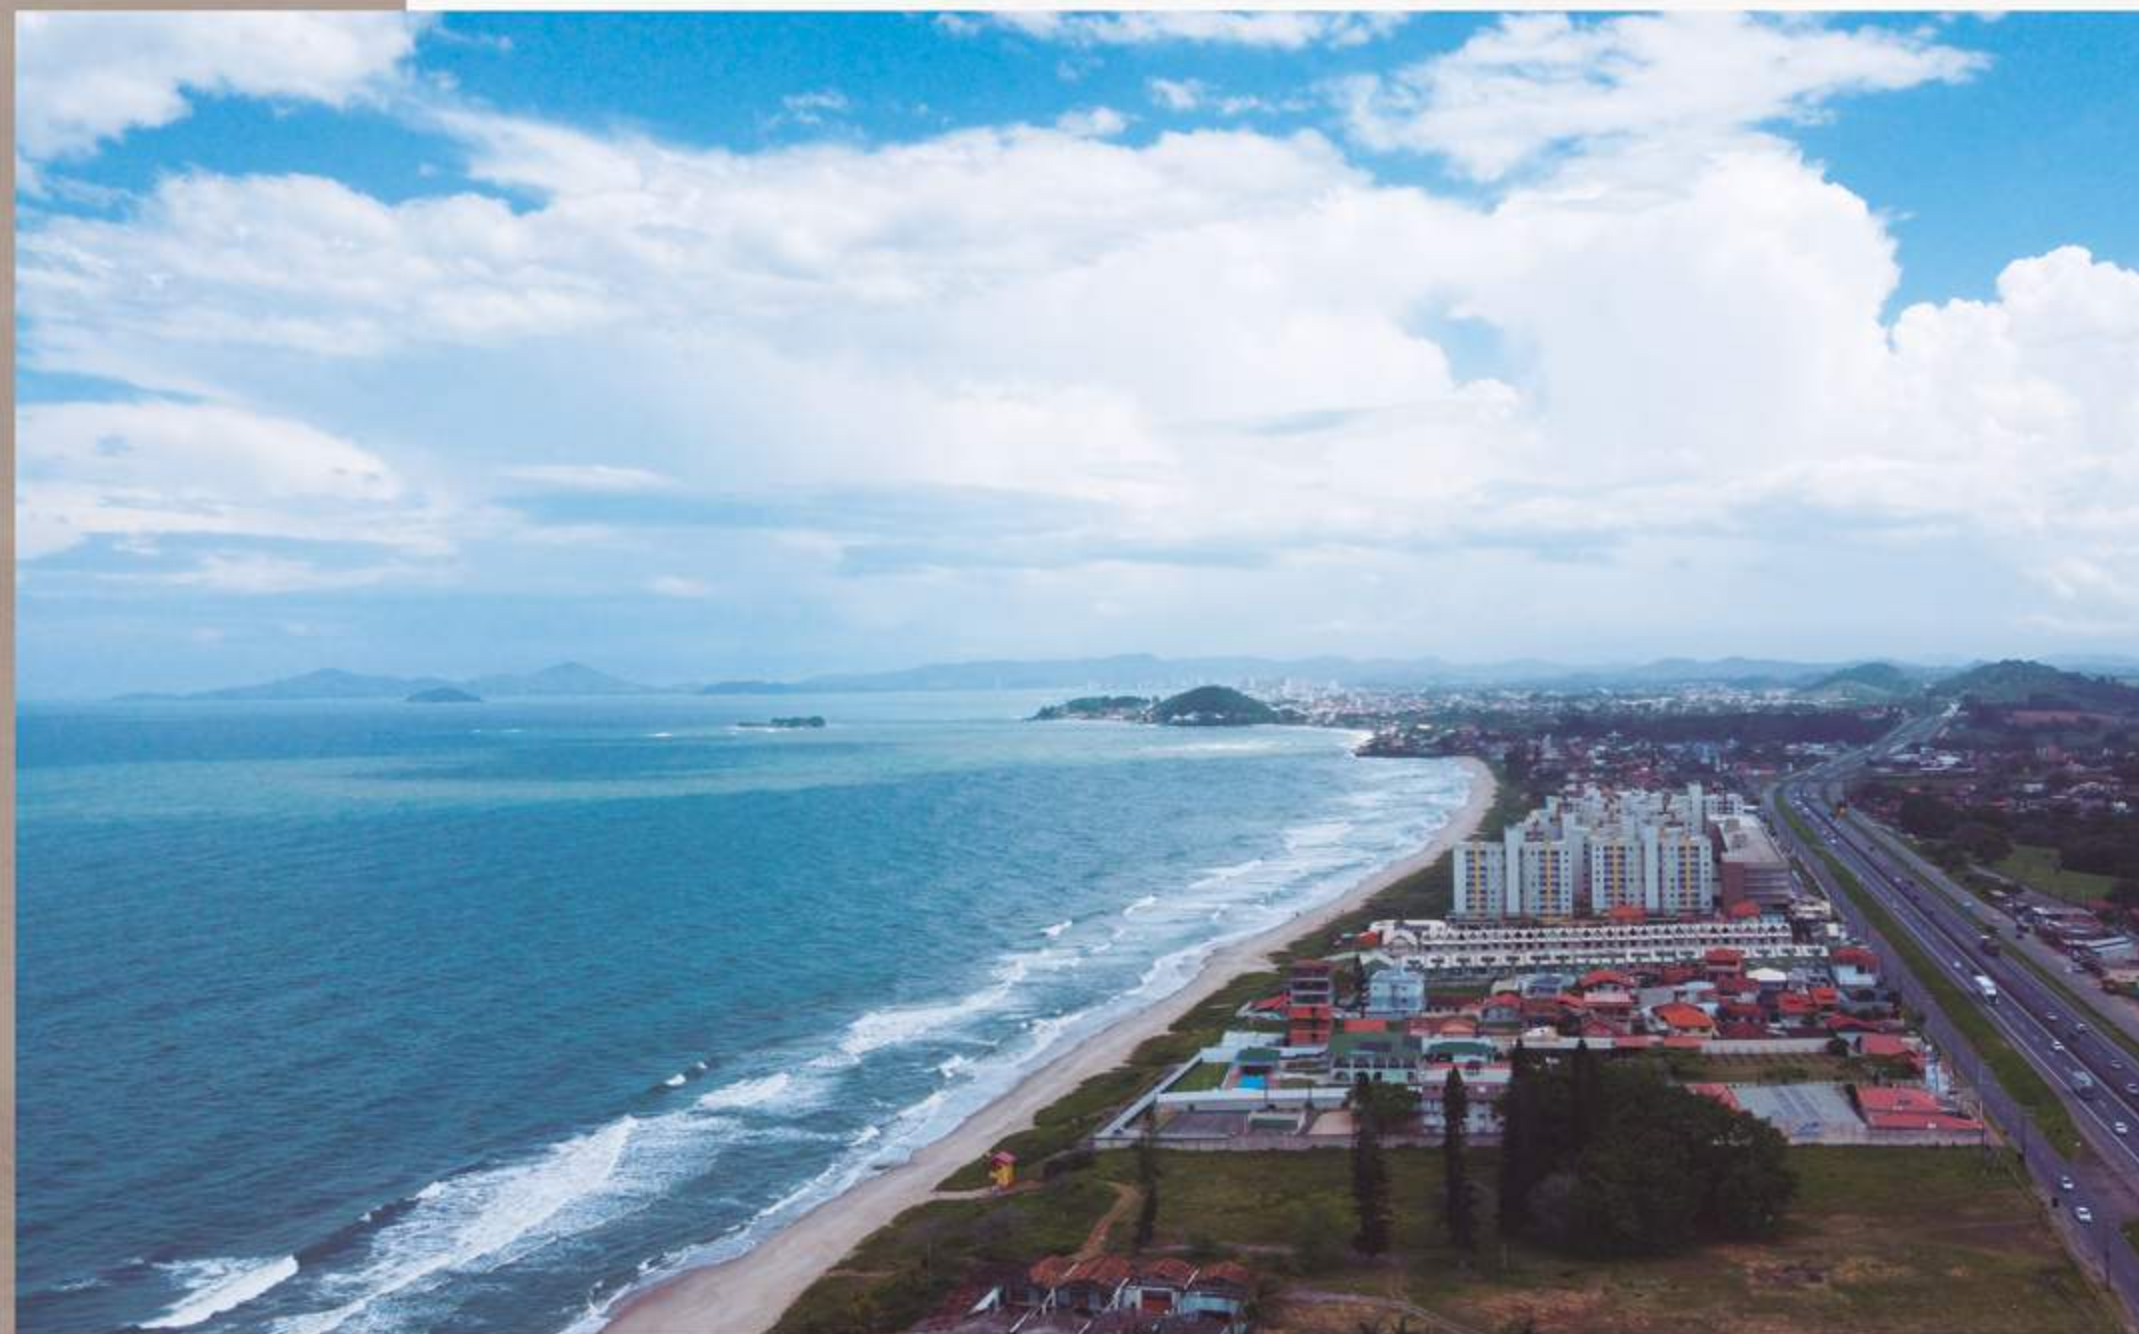

GRANT

homeclub

RÔGGA

Na Praia do Tabuleiro, em Barra Velha /SC

VENICE
ENTREGUE
DEZ/21

ITACOLOMI
ENTREGUE
MAR/20

VELUTTI
ENTREGUE
JAN/18

BALI BEACH
ENTREGUE
DEZ/17

Barra Velha é uma cidade tranquila, conhecida como um dos refúgios de Santa Catarina. É uma das mais promissoras cidades do litoral catarinense, crescendo comercial e industrialmente todo ano.

Localizada próxima aos aeroportos de Florianópolis, Navegantes, Joinville e Curitiba, tem fácil acesso pela BR-101 e está próxima de destinos turísticos de Santa Catarina como: Balneário Camboriú, Penha (onde se encontra o Parque Beto Carrero World), Itajaí e Blumenau (onde acontece a Oktoberfest).

DISTÂNCIAS

Curitiba	2h 30min
Florianópolis	2h
Blumenau	1h 15min
Jaraguá do Sul	1h
Joinville	50min
Balneário Camboriú	50min
Itajaí	25min

Localizado na Praia do Tabuleiro, uma das mais bonitas, o Grant Home Club conta com mais de 25 áreas de lazer equipadas e decoradas. A ampla funcionalidade encontrada em seus diversos ambientes faz com que os moradores tenham acesso à diversão e segurança o ano inteiro!