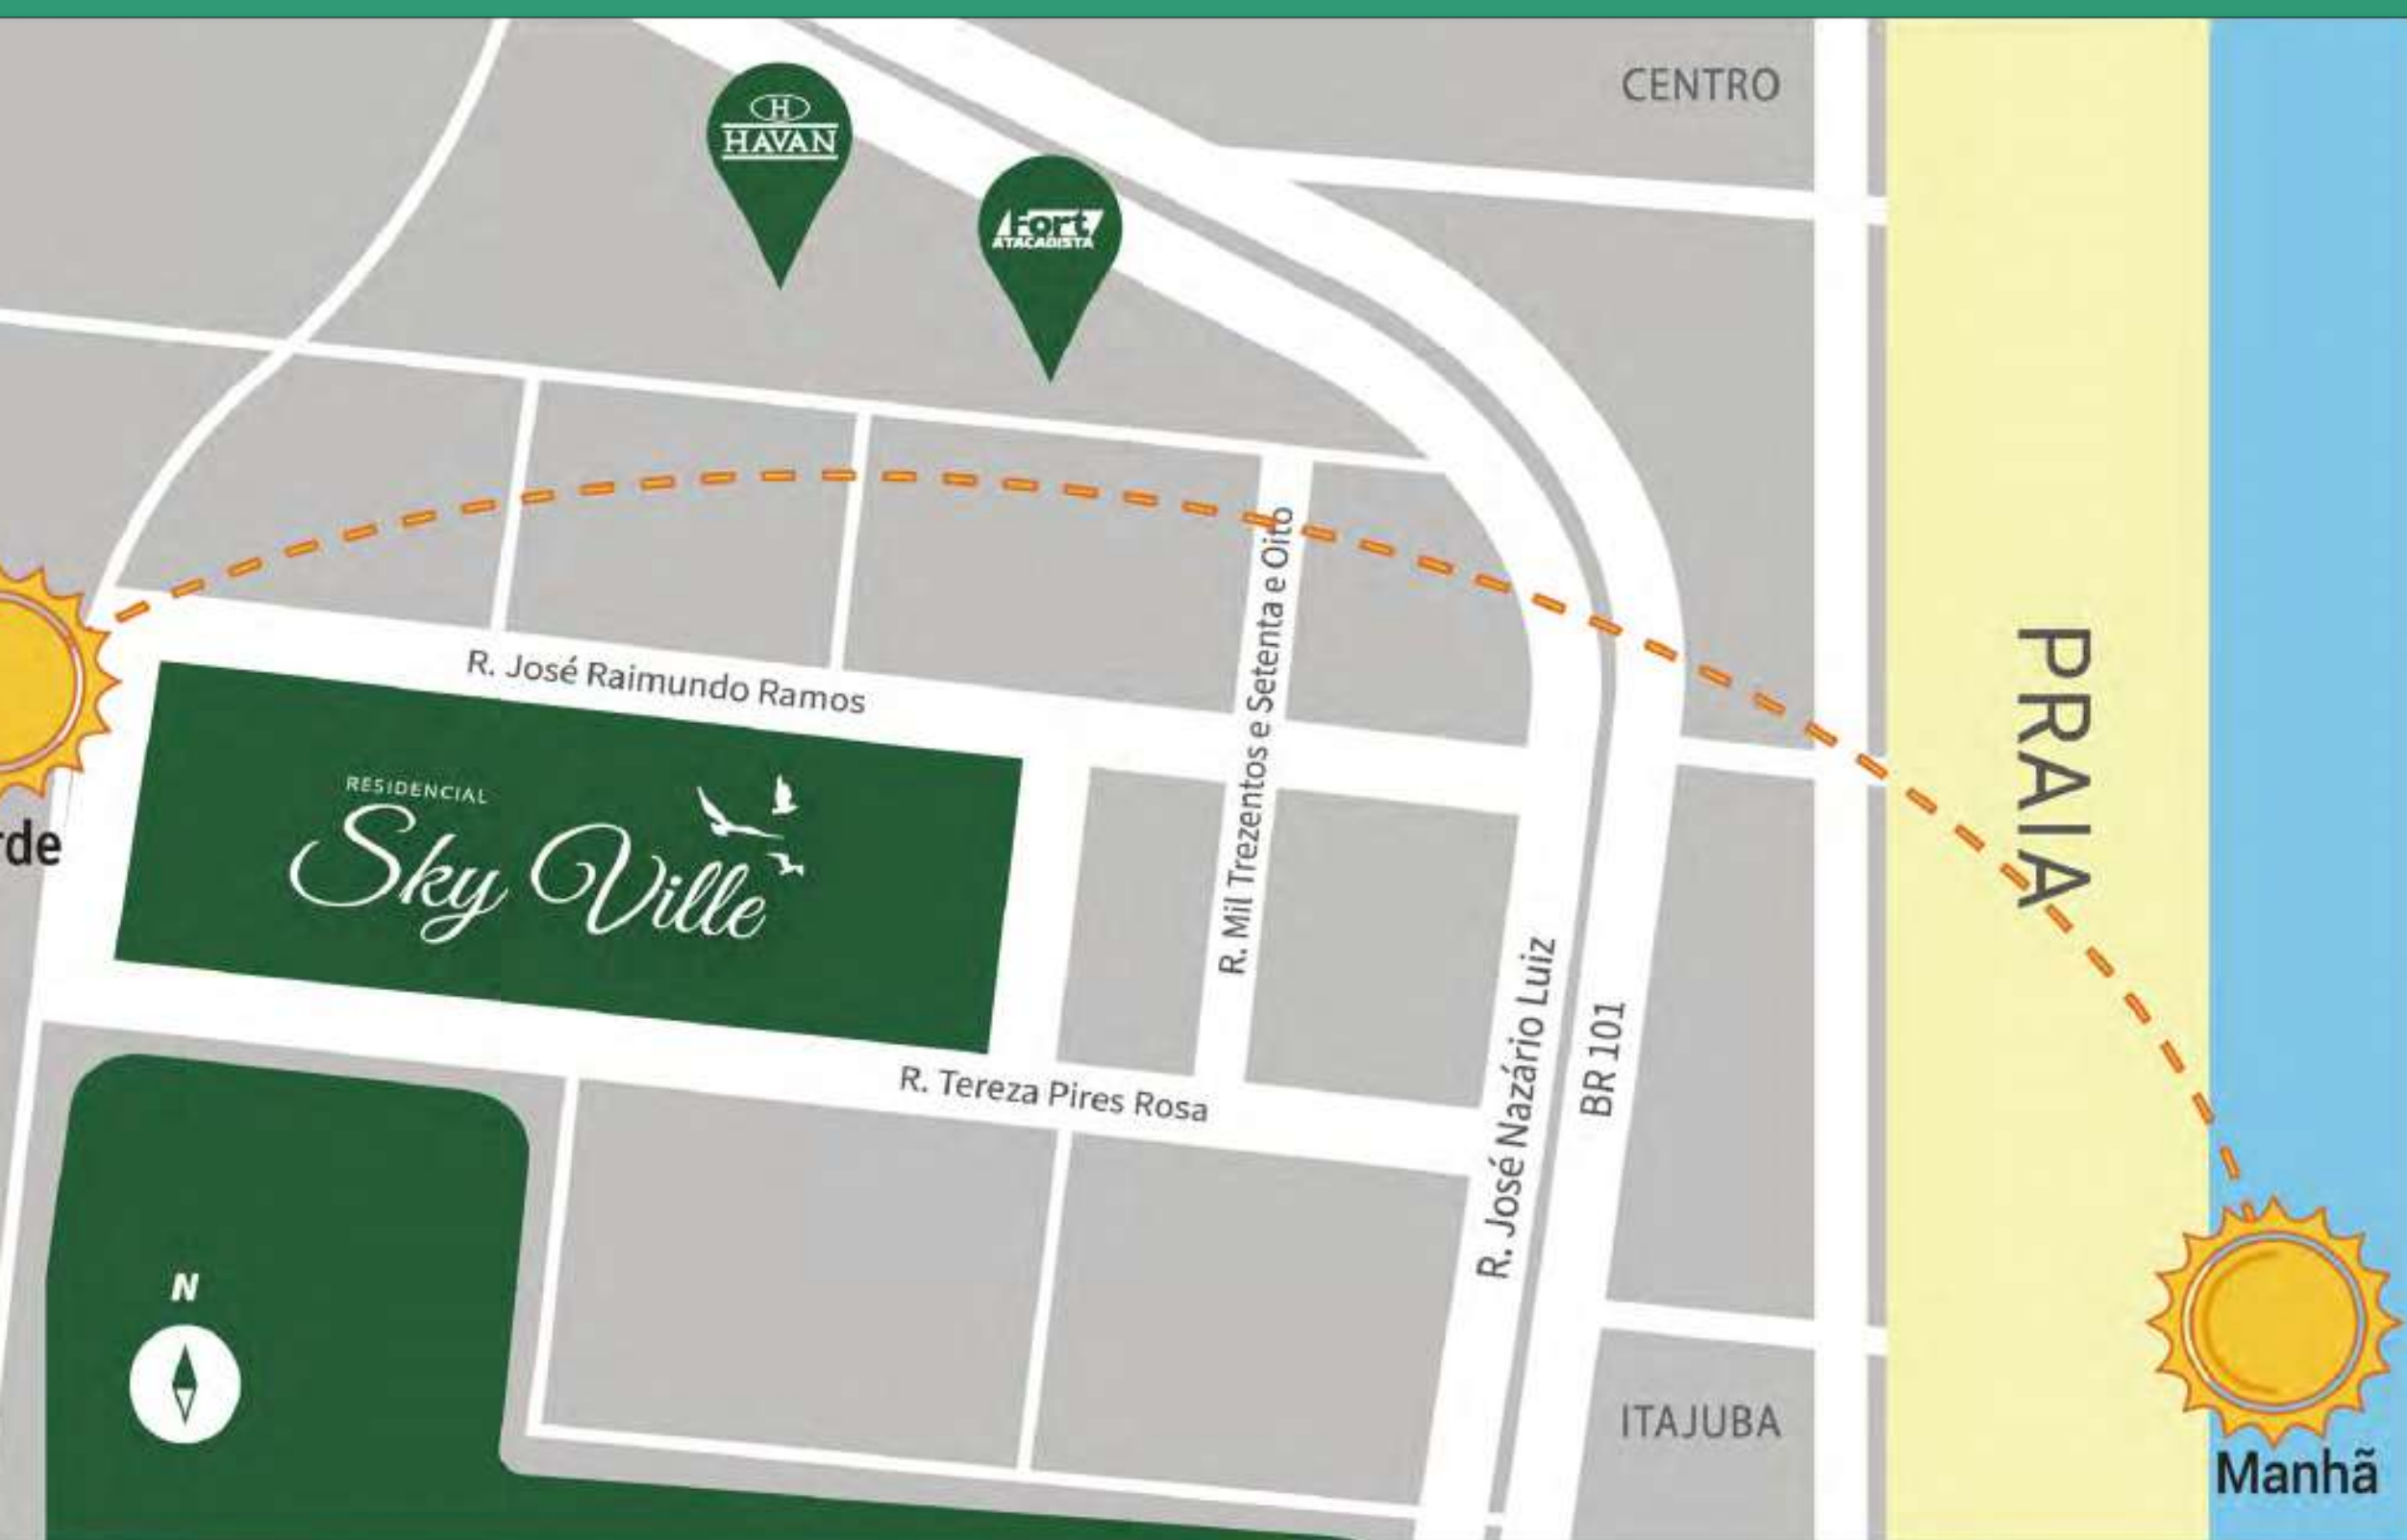

*Plantas*

**FINAIS  
2-3-6-7**

**57,61m<sup>2</sup>**

*Plantas*

# Localização

Rua José Raimundo Ramos, Barra Velha/SC