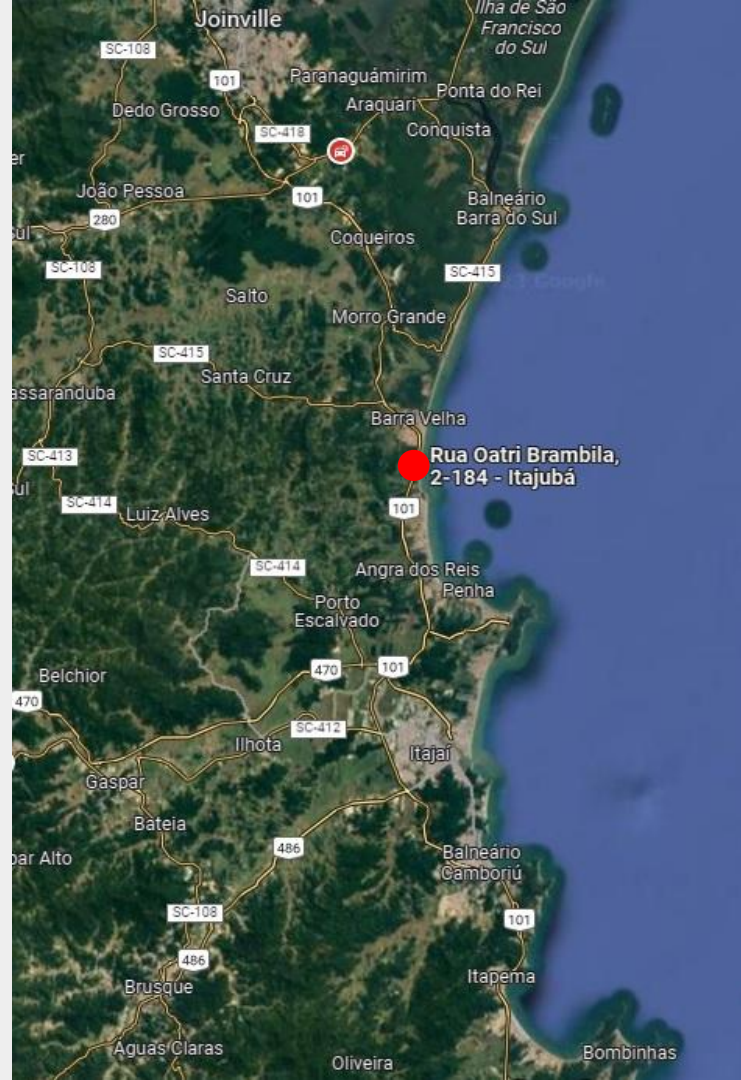

HANNOVER HAUS

WERNER WALTER
CONSTRUTORA & INCORPORADORA

www.wernerwalter.com.br

Barra Velha - SC

Localizada no litoral norte de Santa Catarina, Barra Velha além de possuir belíssimas praias é a segunda cidade com maior crescimento do estado em número de habitantes no últimos 12 anos.

Localização

- Navegantes(Aeroporto): 36 km
- Joinville(Aeroporto): 52 km
- Balneário Camboriú: 52 km
- Itapema: 62 km
- Bombinhas: 84 km
- Florianópolis(Aeroporto): 135 km
- Curitiba(Aeroporto): 177 km

Link Google Maps:

<https://maps.app.goo.gl/j1GjbThvPxAfDkQx6>

Empreendimento

- Frente mar (pé na areia)
- Apartamentos de 150 m² (3 suítes)
- Apartamentos de 170 m² (4 suítes)
- Rua Oatri Brambila, Itajuba, Barra Velha
- 12.127 m² construídos
- 830 m² de lazer
- 2 salões de festas
- Sala de jogos
- Piscina Adulto, infantil e Spa
- Fire Place, Academia
- Espaço Kids + Brinquedoteca