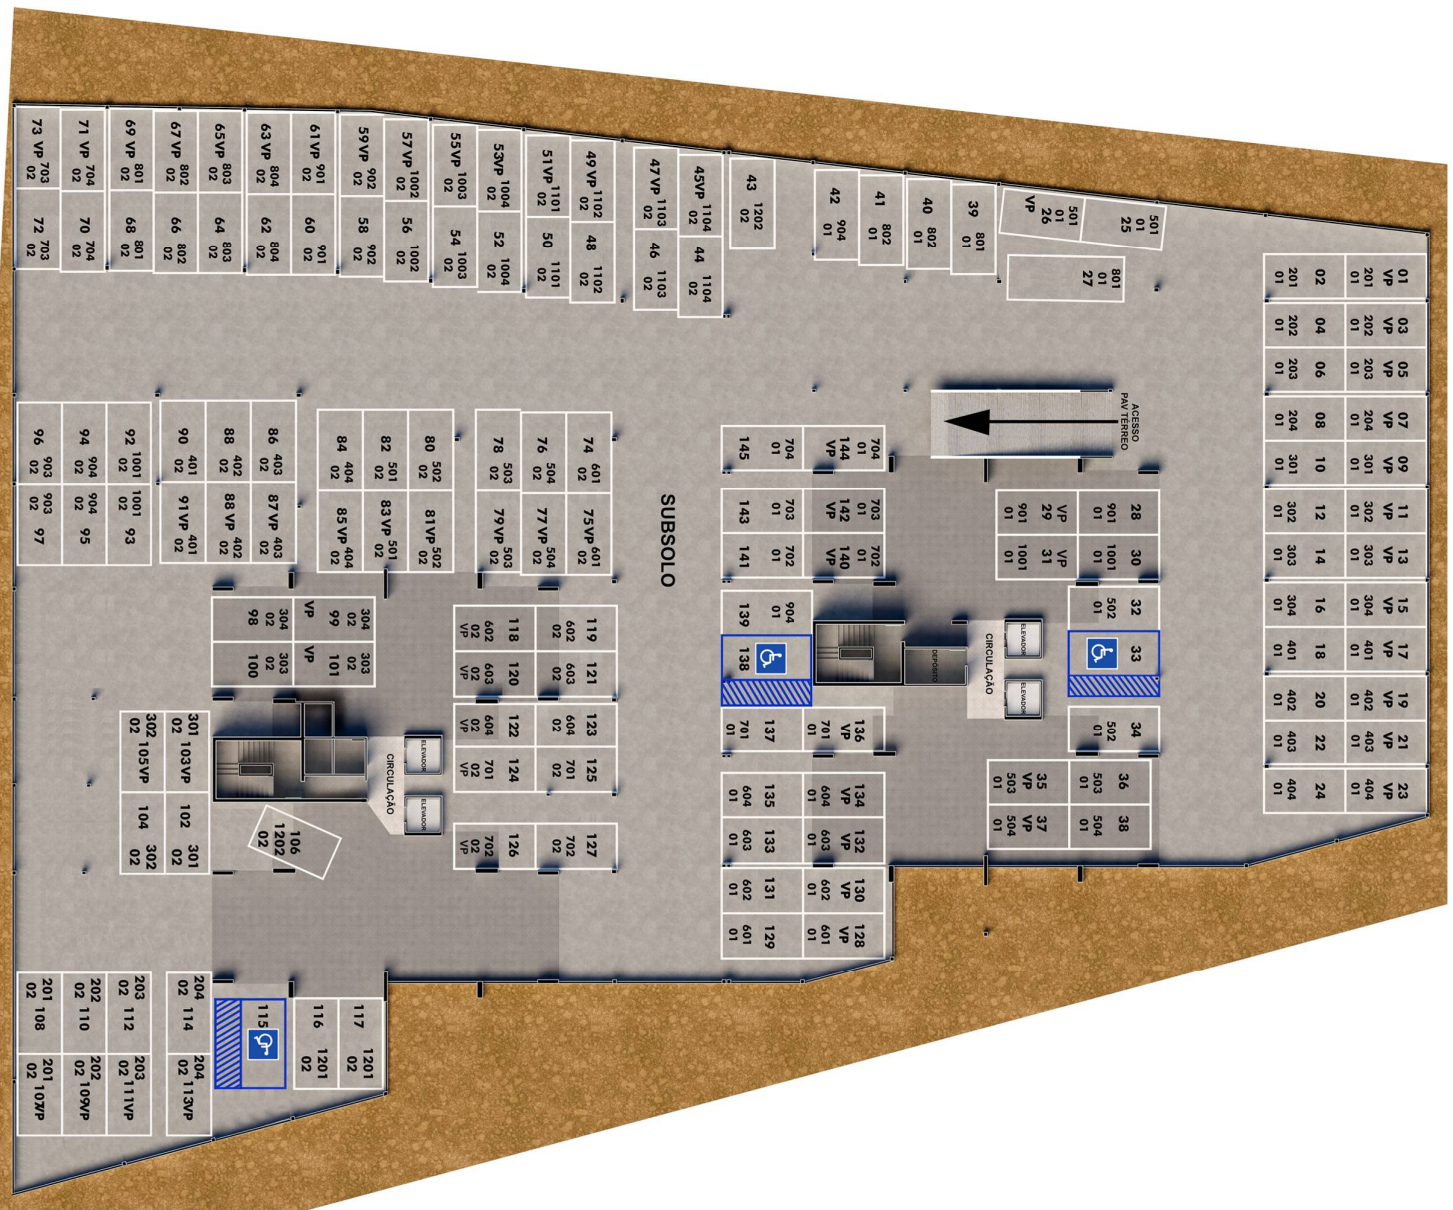

BOSQUE
SÃO CRISTÓVÃO

José
Oliveira
Gustavo
Oliveira
arquitetos e interiores

01	03	05	07	09	11	13	15	17	19	21	23
VP	VP	VP	VP	VP	VP	VP	VP	VP	VP	VP	VP
201	202	203	204	301	302	303	304	401	402	403	404
01	01	01	01	01	01	01	01	01	01	01	01
01	01	01	01	01	01	01	01	01	01	01	01

28	30	32	33	34	36	38
VP	VP	VP	VP	VP	VP	VP
901	1001	502	502	502	503	504
01	01	01	01	01	01	01
01	01	01	01	01	01	01

74	601	75VP	501	119	121	123	125	127
02	02	02	02	602	603	604	701	702
504	504	77VP	02	02	02	02	02	02
02	02	02	02	02	02	02	02	02

86	403	87VP	403	304	303	303	303
02	02	02	02	02	02	02	02
88	402	88VP	402	99	101	101	101
02	02	02	02	02	02	02	02

43	1202	49VP	1102	48	1102
02	02	02	02	02	02
45VP	1104	51VP	1101	50	1101
02	02	02	02	02	02

92	1001	1001	93
02	02	02	02
94	904	904	95
02	02	02	02

117	1201	204	204
02	02	02	02
116	1201	114	113VP
02	02	02	02