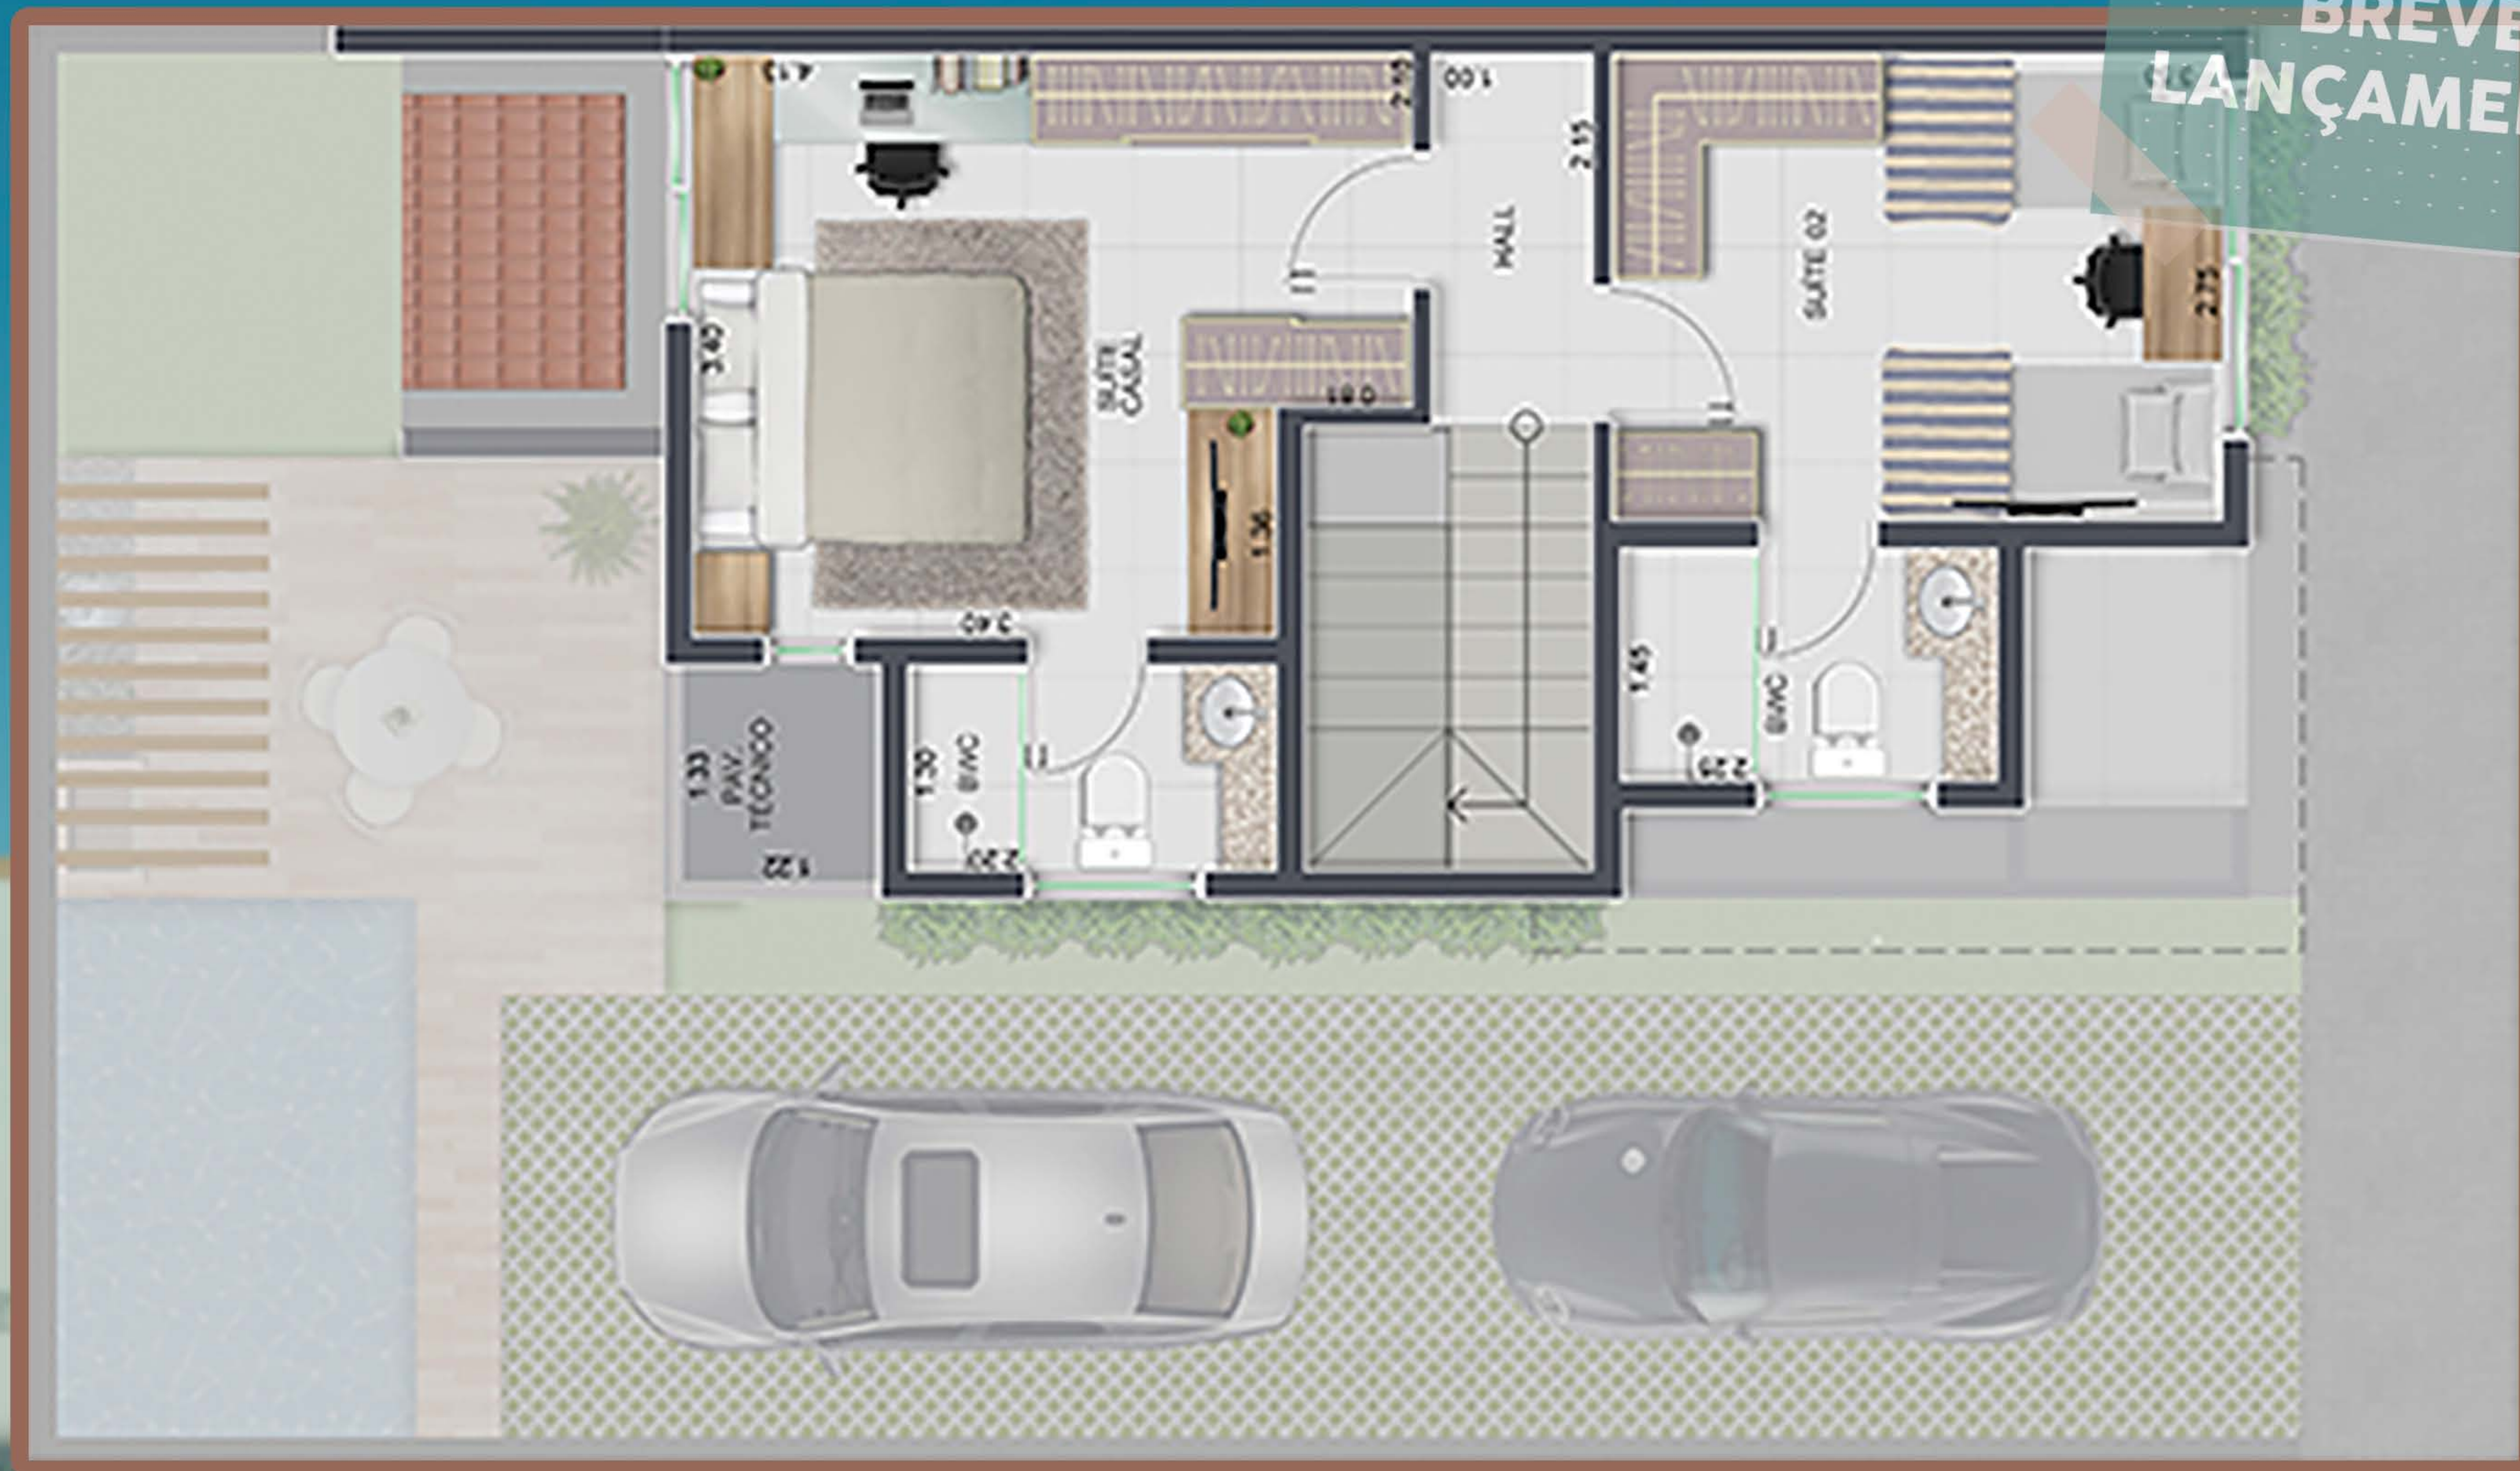

Planta baixa pavimento superior

BREVE
LANÇAMENTO

Notas:

Os móveis, objetos, eletrodomésticos e revestimentos de piso que compõem a decoração são meramente sugestivos, não fazendo parte da unidade objeto do contrato.

As cotas são medidas de eixo a eixo das paredes podendo sofrer alterações durante a obra.

Esta planta poderá sofrer alterações decorrentes de posturas municipais, concessionárias, do local e do desenvolvimento de projeto e de seus projetos complementares.

Kit Lazer* com piscina e churrasqueira é adicional e deve ser adquirido à parte caso seja da vontade do adquirente.

Material provisório. Sujeito a alterações. É vedada a sua reprodução.