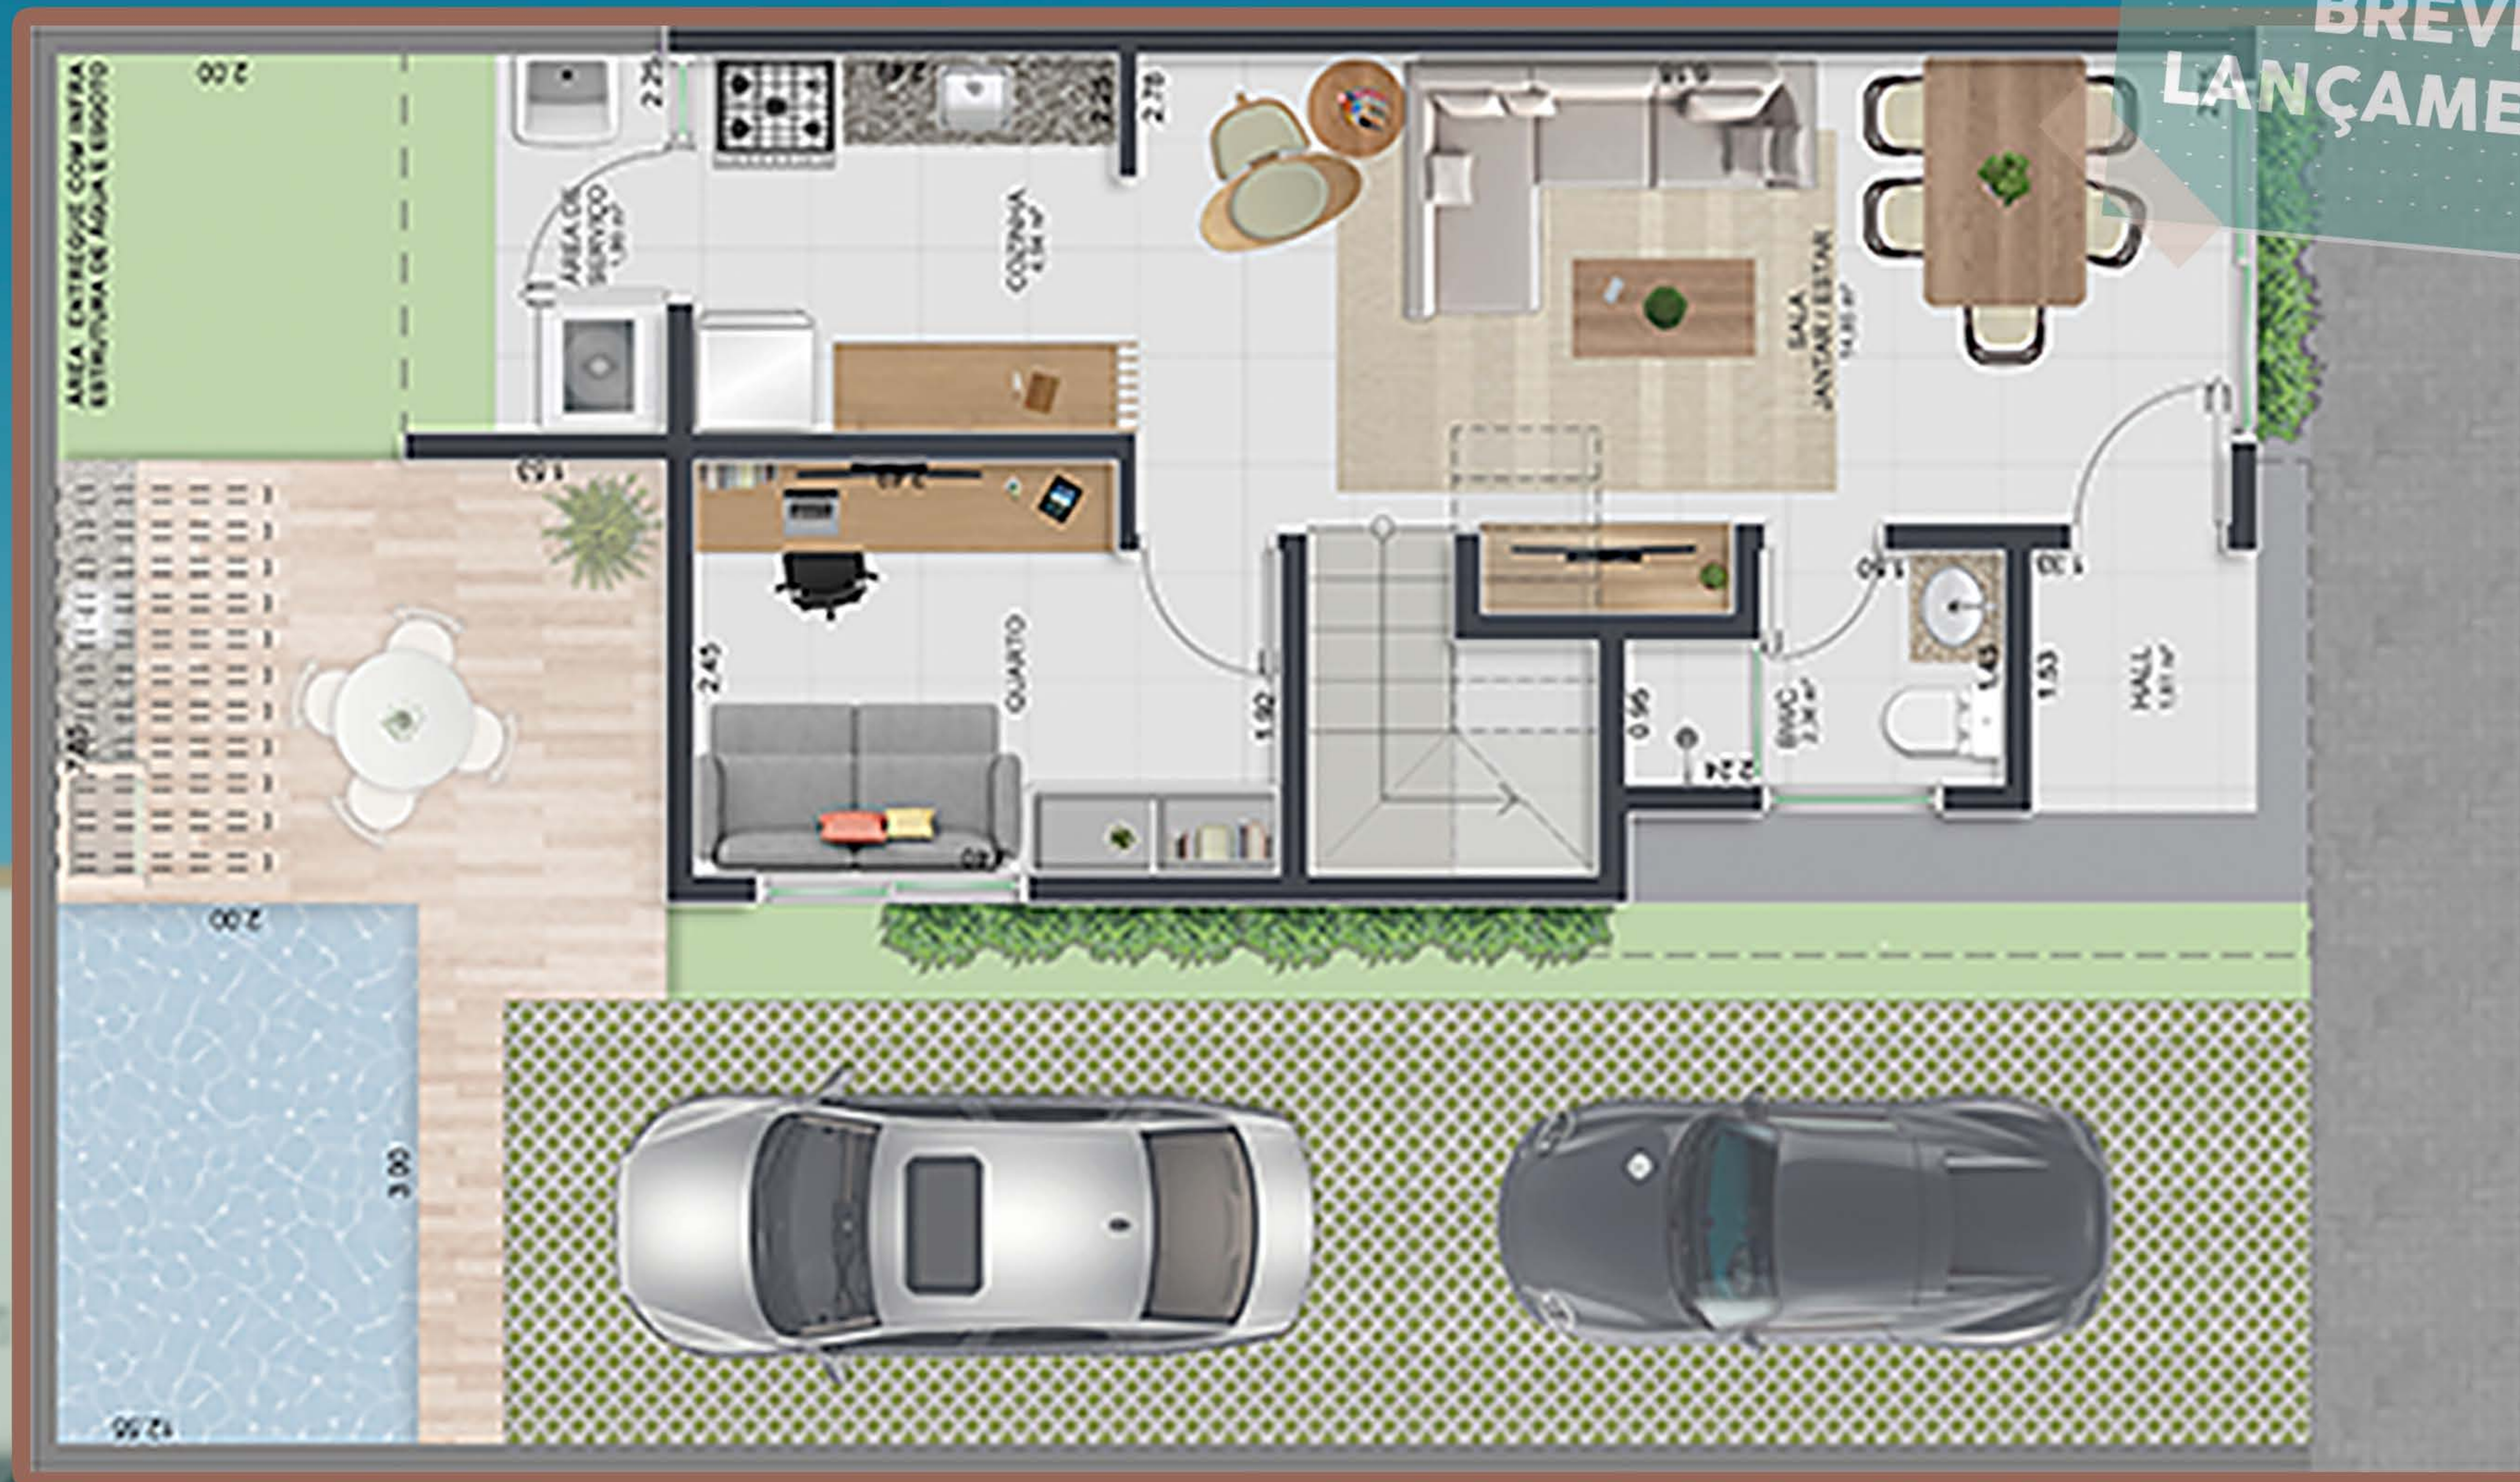

buona vitta
MORROS RESIDÊNCIAS

62 casas

com 02 pavimentos:
03 quartos, sendo **02** suítes,
banheiro social,
sala de estar/jantar,
cozinha e área de serviço.
E **02** vagas de garagem.

Ilustração artística da tipologia de fachada das casas.

- 1 Espaço festas com bar/churrasqueira/banheiros/depósito/zeladoria 2 Piscina
3 Deck molhado 4 Solarium 5 Espaço Relax com hidromassagem
6 Playbaby 7 Playground 8 Campo de futebol

Material provisório. Sujeito a alterações. É vedada a sua reprodução.

Sinta como é viver bem!

Uma planta espaçosa com **3 quartos**,
sendo **2 suítes**.

buona vitta
MORROS RESIDÊNCIAS

Planta baixa térreo

BREVE
LANÇAMENTO

Notas:

Os móveis, objetos, eletrodomésticos e revestimentos de piso que compõem a decoração são meramente sugestivos, não fazendo parte da unidade objeto do contrato.

As cotas são medidas de eixo a eixo das paredes podendo sofrer alterações durante a obra.

Esta planta poderá sofrer alterações decorrentes de posturas municipais, concessionárias, do local e do desenvolvimento de projeto e de seus projetos complementares.