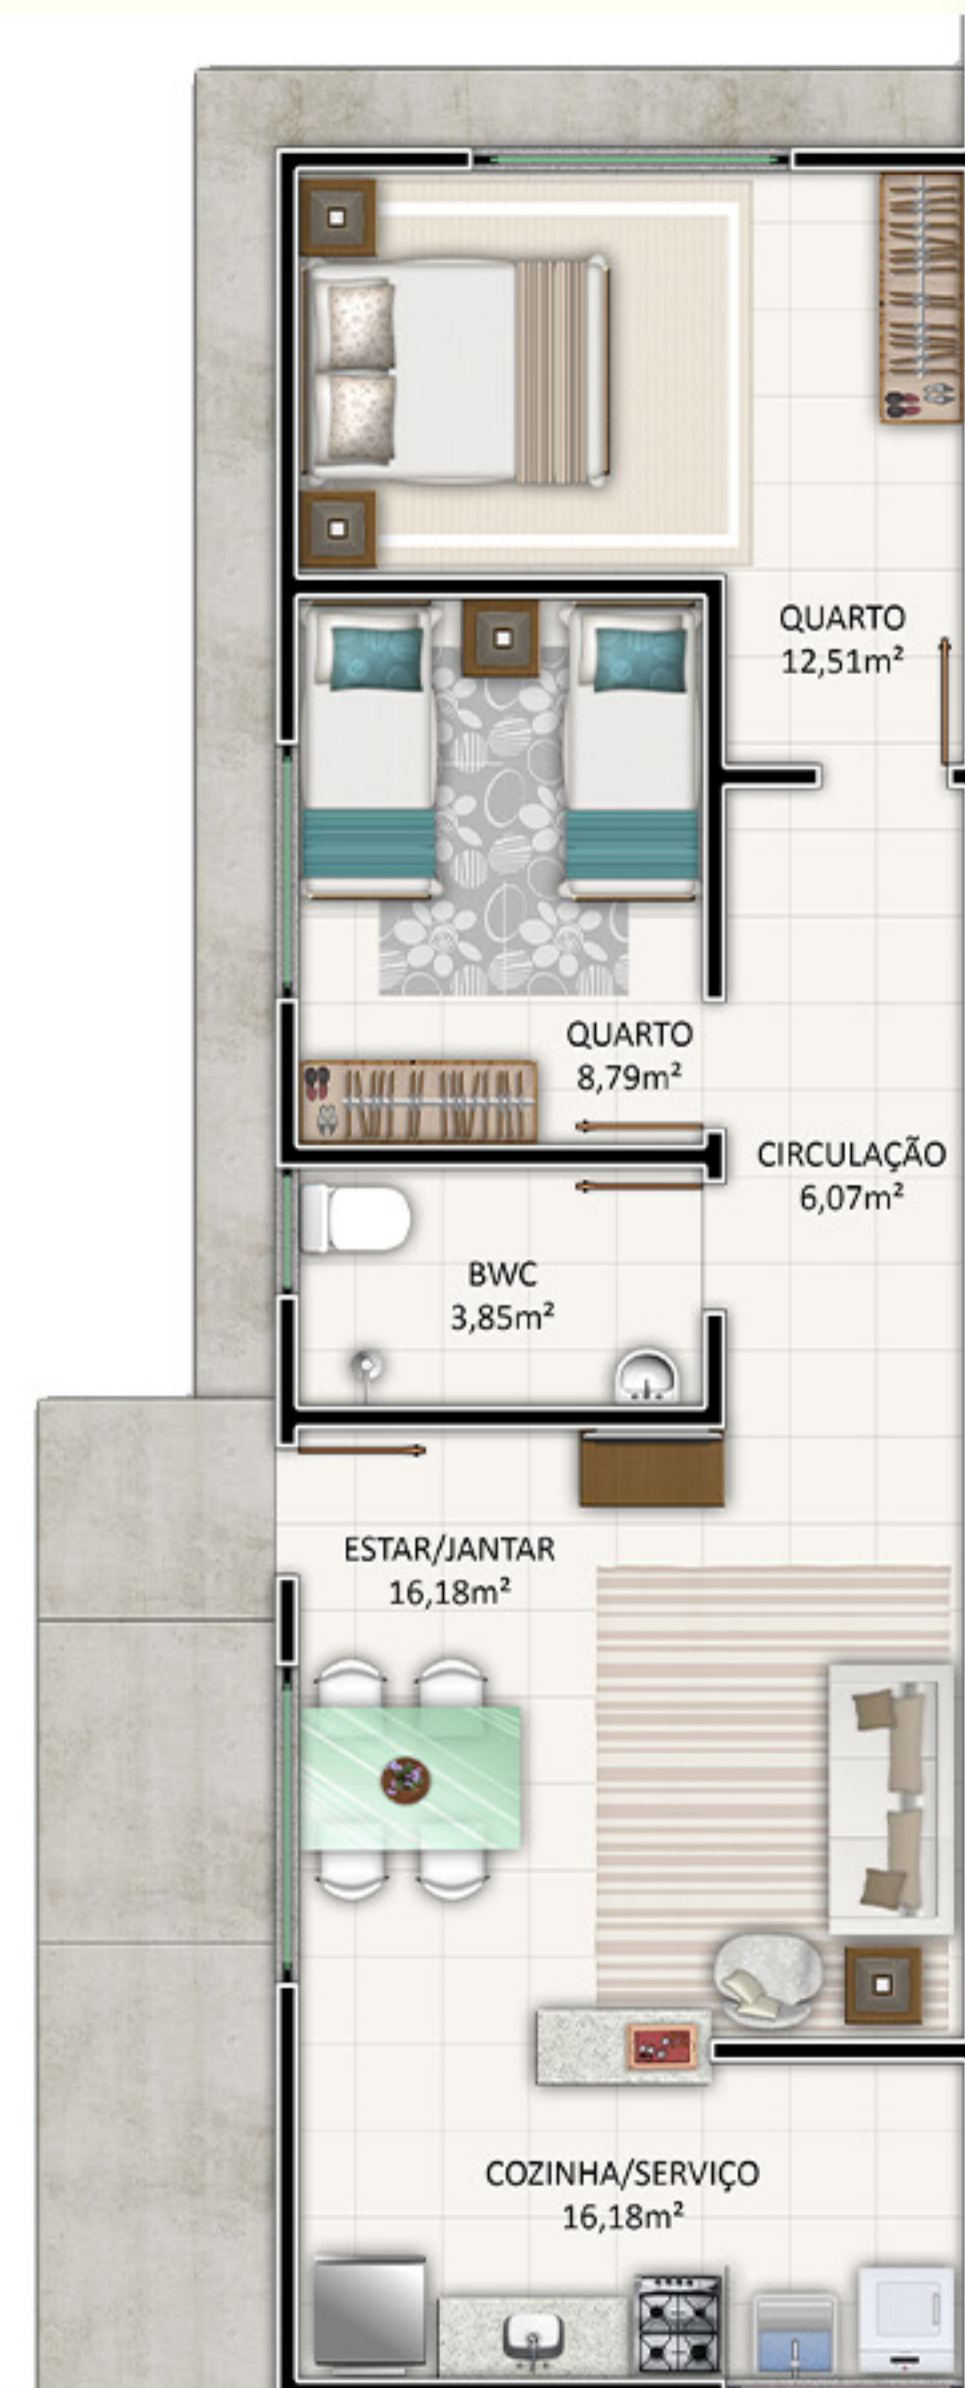

Cozinha

2 quartos

Parcelas
a partir de
R\$480,00

SINAL DE R\$ 2.000,00

*Valores sujeitos a alterações de acordo
com tabela e disponibilidade.

Planta da casa alta

Planta da casa adaptada alta

Localiação
privilegiada
**Zona Sul de
Teresina**