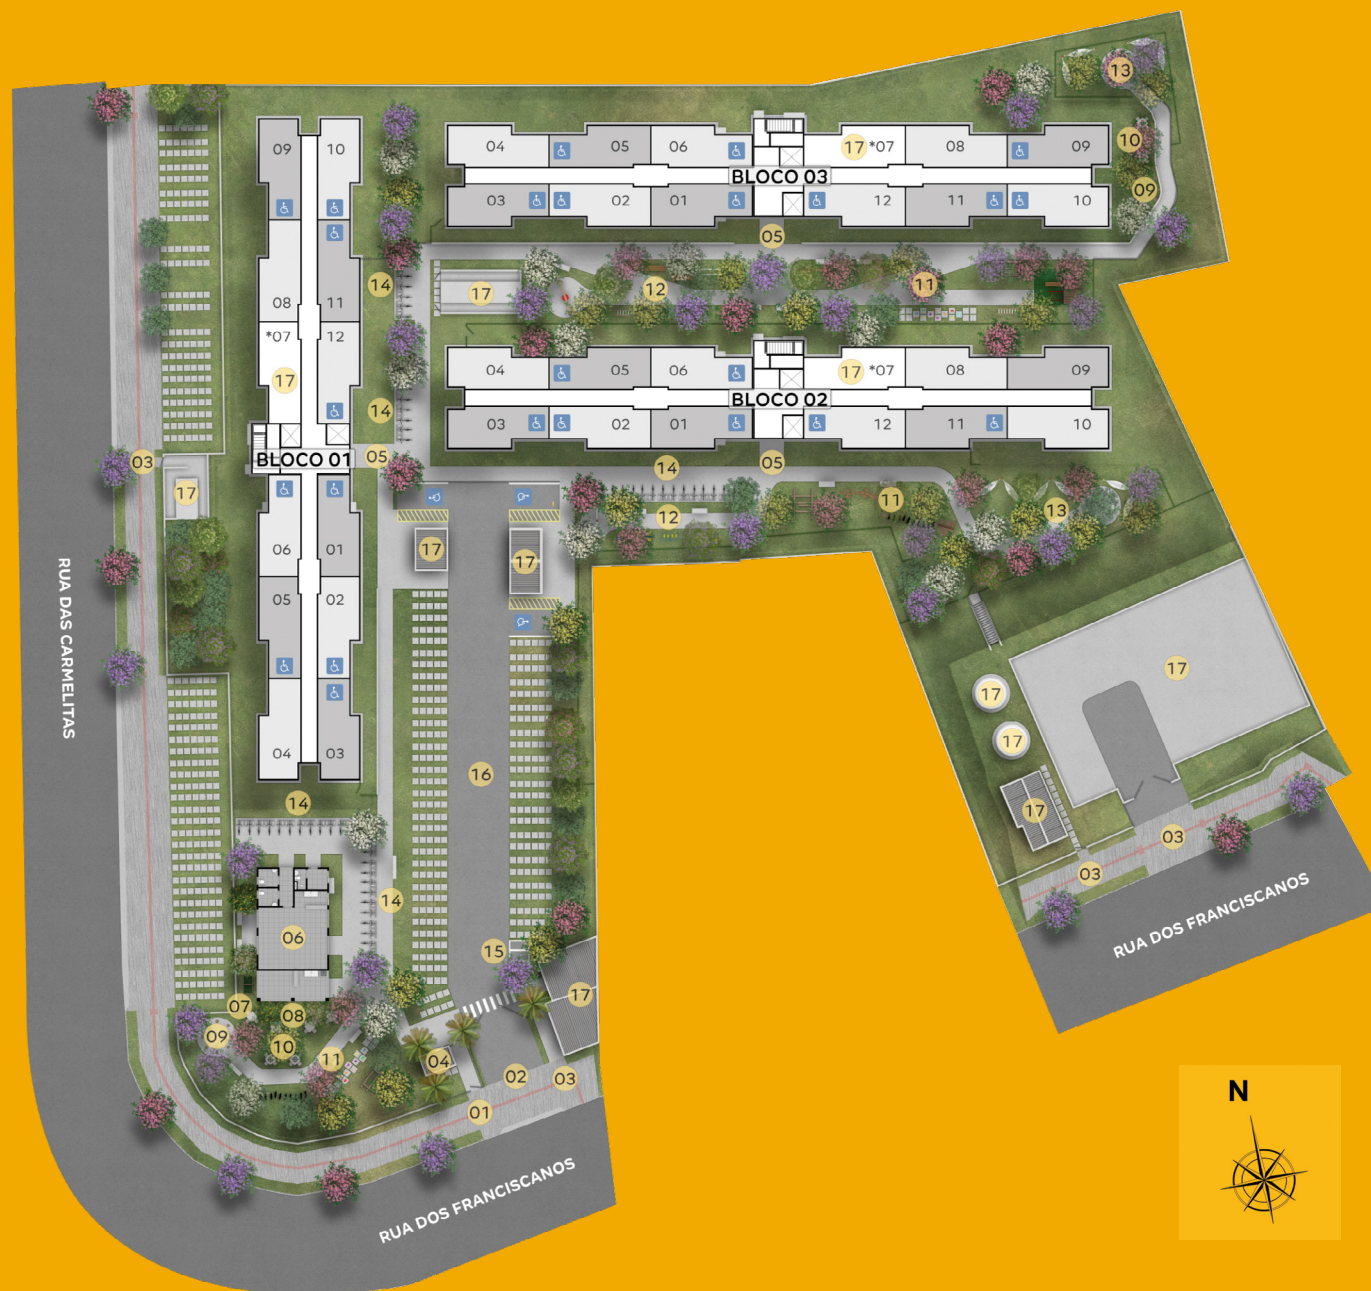

## Ficha técnica

Área do terreno: **8.085,87 m<sup>2</sup>**

Rua dos Franciscanos, nº 96 - Dom Avelar - Salvador - BA

Número de unidades:  
**500**, sendo **25** PNE

Número de vagas:  
**61** descobertas, sendo **3** para portadores de  
necessidades especiais e **3** para motos,  
além de **25** bicicletários, com 50 no total

 **Centro Mun. de Educação Infantil Unidos de Castelo Branco**  
 1,8 m  
 6 min

Plantas de  
**38,70 m<sup>2</sup>**

Duas opções de planta.  
Escolha a que mais combina  
com os seus sonhos e com o seu  
bolso em nosso tour virtual.

Clique aqui

360°

- 1 ACESSO DE PEDESTRES
- 2 ACESSO DE VEÍCULOS
- 3 ACESSO TÉCNICO
- 4 PORTARIA COM PORTÃO DUPLO DE SEGURANÇA
- 5 ACESSO AO HALL SOCIAL
- 6 SALÃO DE FESTAS COM CHURRASQUEIRA
- 7 HORTA/POMAR
- 8 PIQUENIQUE
- 9 PRAÇA DO LUAU
- 10 PRAÇA DE JOGOS
- 11 PLAYGROUND
- 12 FITNESS EXTERNO
- 13 REDÁRIO
- 14 BICICLETÁRIO
- 15 VAGAS PARA MOTOS
- 16 ESTACIONAMENTO
- 17 ÁREAS TÉCNICAS