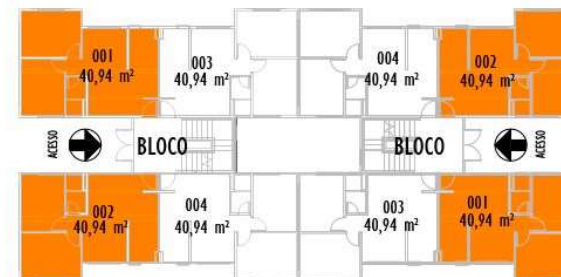

BLOCOS GEMINADO DO 01 AO 22 E DO 24 AO 27