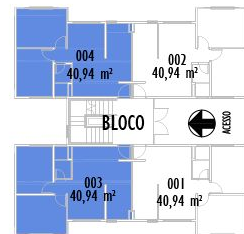

Apartamento 2 quartos Colunas 3 e 4 Padrão | 40,94m²

BLOCO 23