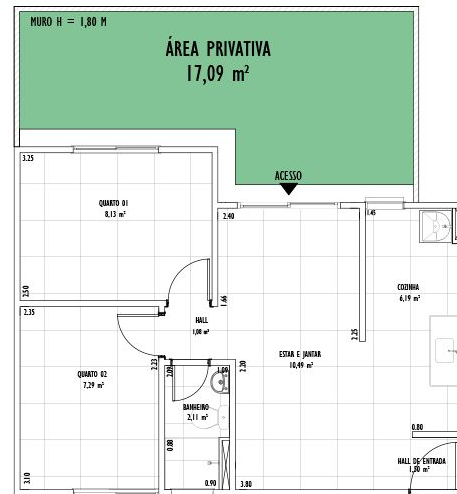

Apartamento
2 quartos
Térreo com
giardino privativo
| 40,94m²