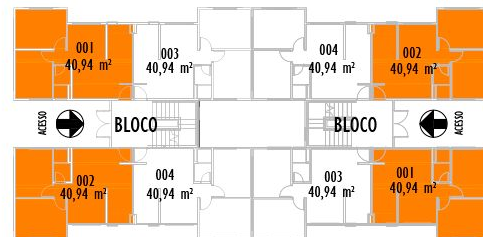

Material com caráter ilustrativo por se tratar de um bem a ser construído. Materiais e cores representados podem sofrer pequenas alterações sem aviso prévio em função da disponibilidade no mercado.

VILLAGE
Vila dos Ventos I

Apartamento
2 quartos
Colunas 1 e 2
Padrão | 40,94m²

BLOCOS GEMINADO DO 01 AO 22 E DO 24 AO 27

BLOCO 23