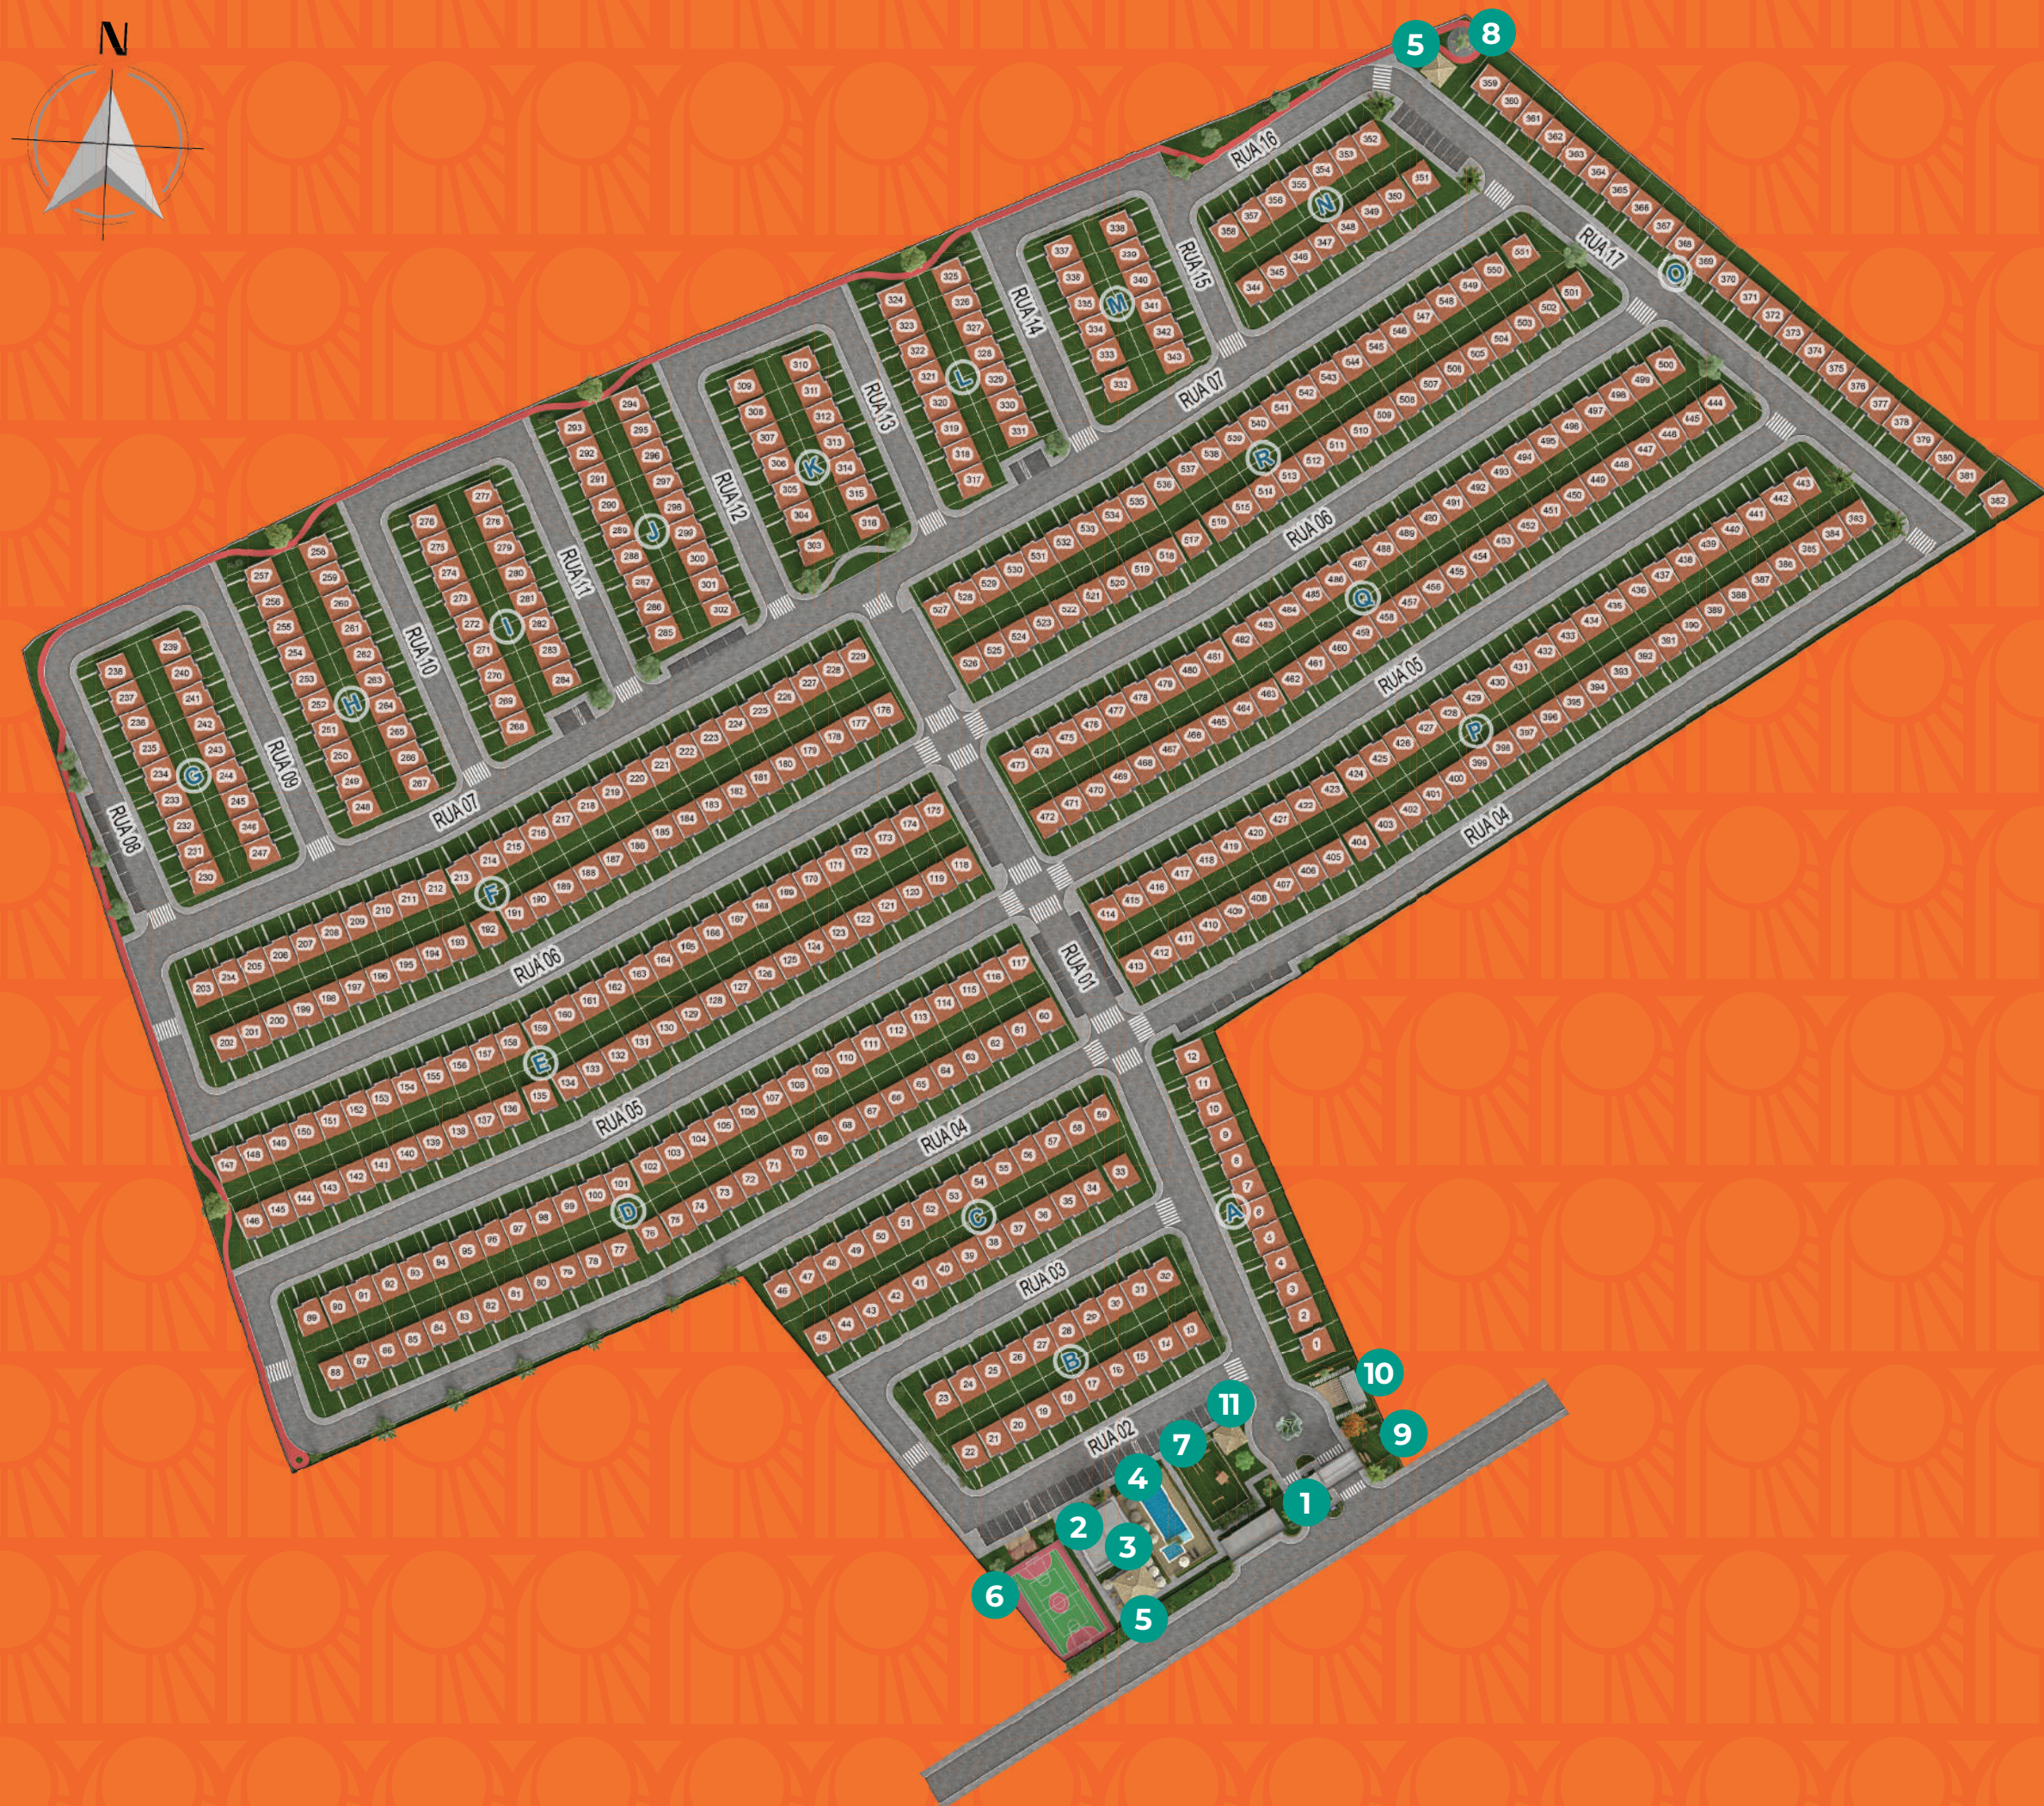

PARADISO
E U R O P A

VIVER AQUI É POSSÍVEL!

Um sonho que parecia distante, agora está ao seu alcance. A possibilidade de você ter sua casa própria já pode se tornar realidade. Após o sucesso do Paradiso SIM e do Paradiso Papagaio, a Estação 1 apresenta o Paradiso Europa, um condomínio de casas de 2 quartos, no Jardim Europa, com área de lazer completa, segurança e tudo o que você precisa para mudar completamente de vida. E o melhor: por um valor acessível.

Sua vida fica mais prática, vivendo perto de tudo.

SINTA-SE MORANDO NO SEU PRÓPRIO PARAÍSO.

TOTAL DE UNIDADES: 551
ÁREA TOTAL DO TERRENO: 93.244,33 M²
ÁREA DE LAZER: 8.090,83 M²

- 1 GUARITA
- 2 SALÃO DE FESTAS
- 3 ACADEMIA
- 4 PISCINAS ADULTO E INFANTIL
- 5 QUIOSQUES COM CHURRASQUEIRAS
- 6 QUADRA POLIESPORTIVA
- 7 PARQUE INFANTIL
- 8 GINÁSTICA AO AR LIVRE
- 9 ESPAÇO PET
- 10 BICICLETÁRIO
- 11 QUIOSQUE