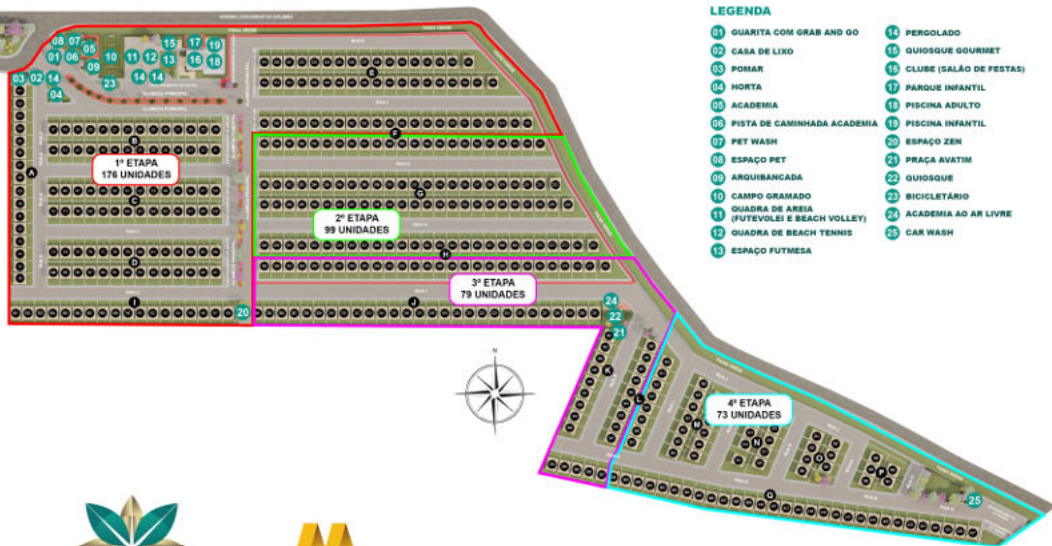

QUIOSQUE 02

SALÃO DE FESTAS

CHUVEIRÃO

PISTA DE COOPER

CAMPO GRAMADO

QUADRA DE AREIA

QUADRA DE BEACH

PARQUE INFANTIL

PISCINA INFANTIL

ARQUIBANCADA

FUTMESA

PISCINA ADULTO

PRAÇA

PERGOLADO

BICICLETÁRIO

PERGOLADO

PERSPECTIVA ILUSTRADA SALA (SUGESTÃO DE DECORAÇÃO)

PERSPECTIVA ILUSTRADA SALA (SUGESTÃO DE DECORAÇÃO)

PERSPECTIVA ILUSTRADA QUARTO 02 (SUGESTÃO DE DECORAÇÃO)

PERSPECTIVA ILUSTRADA QUARTO 03 (SUGESTÃO DE DECORAÇÃO)

JARDIM  
BRASIL

LEGENDA

- |   |                            |
|---|----------------------------|
| 01 GUARITA COM GRAB AND GO                    | 14 PERGOLADO               |
| 02 CASA DE LIXO                               | 15 QUIOSQUE GOURMET        |
| 03 POMAR                                      | 16 CLUBE (SALÃO DE FESTAS) |
| 04 HORTA                                      | 17 PARQUE INFANTIL         |
| 05 ACADEMIA                                   | 18 PISCINA ADULTO          |
| 06 PISTA DE CAMINHADA ACADEMIA                | 19 PISCINA INFANTIL        |
| 07 PET WASH                                   | 20 ESPAÇO ZEN              |
| 08 ESPAÇO PET                                 | 21 PRAÇA AVATIM            |
| 09 ARQUIBANCADA                               | 22 QUIOSQUE                |
| 10 CAMPO GRAMADO                              | 23 BICICLETÁRIO            |
| 11 QUADRA DE AREIA (FUTEVOLEI E BEACH VOLLEY) | 24 ACADEMIA AO AR LIVRE    |
| 12 QUADRA DE BEACH TENNIS                     | 25 CAR WASH                |
| 13 ESPAÇO FUTMESA                             |                            |