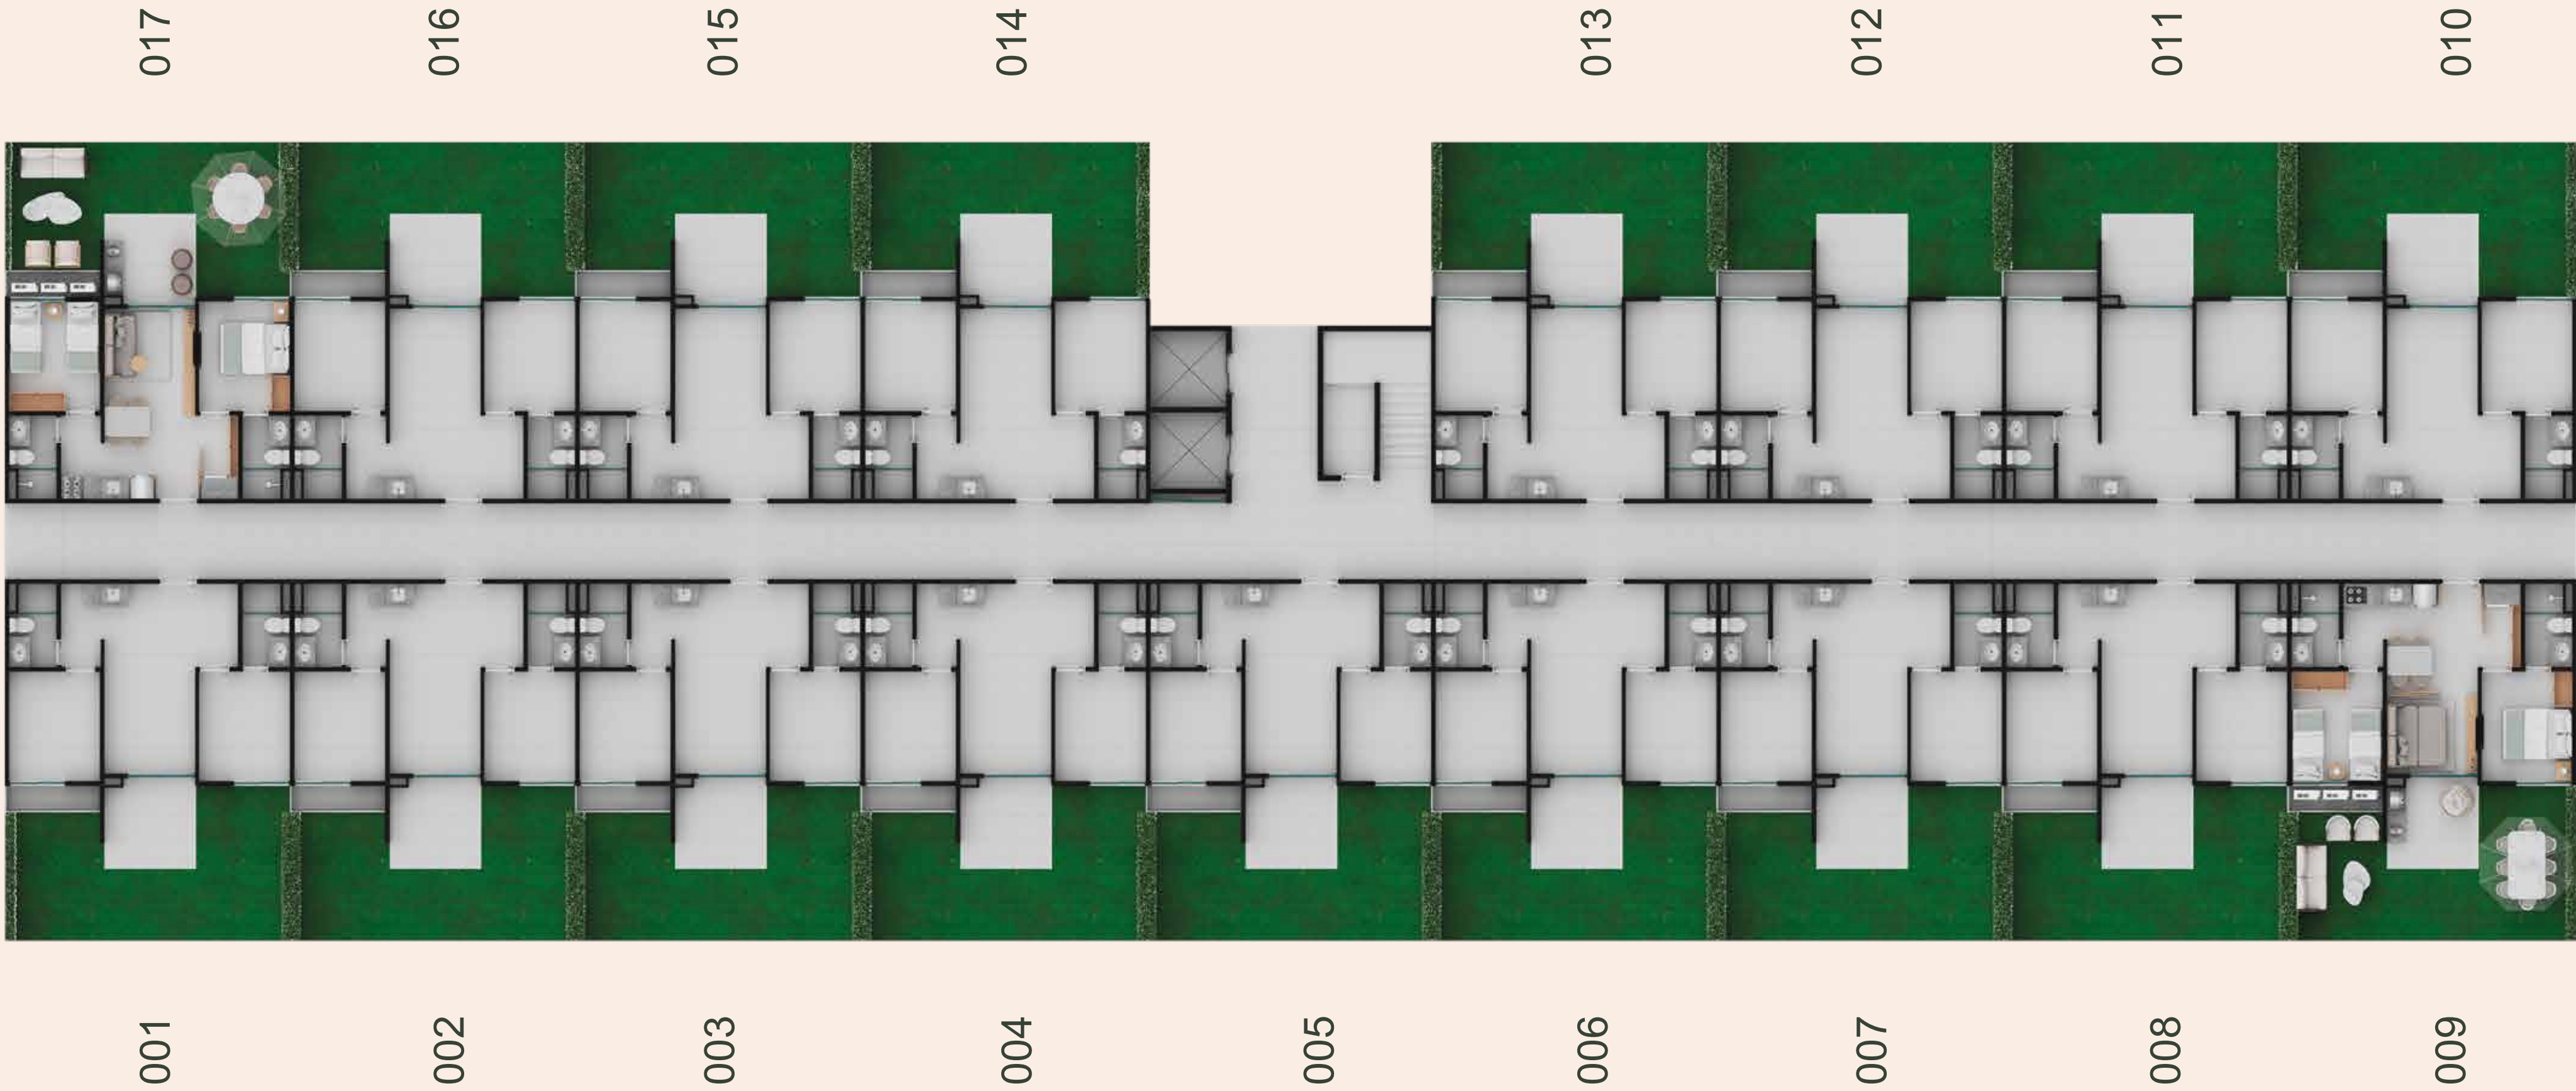

Torre 1

PAV TÉRREO

017

016

015

014

013

012

011

010

001

002

003

004

005

006

007

008

009