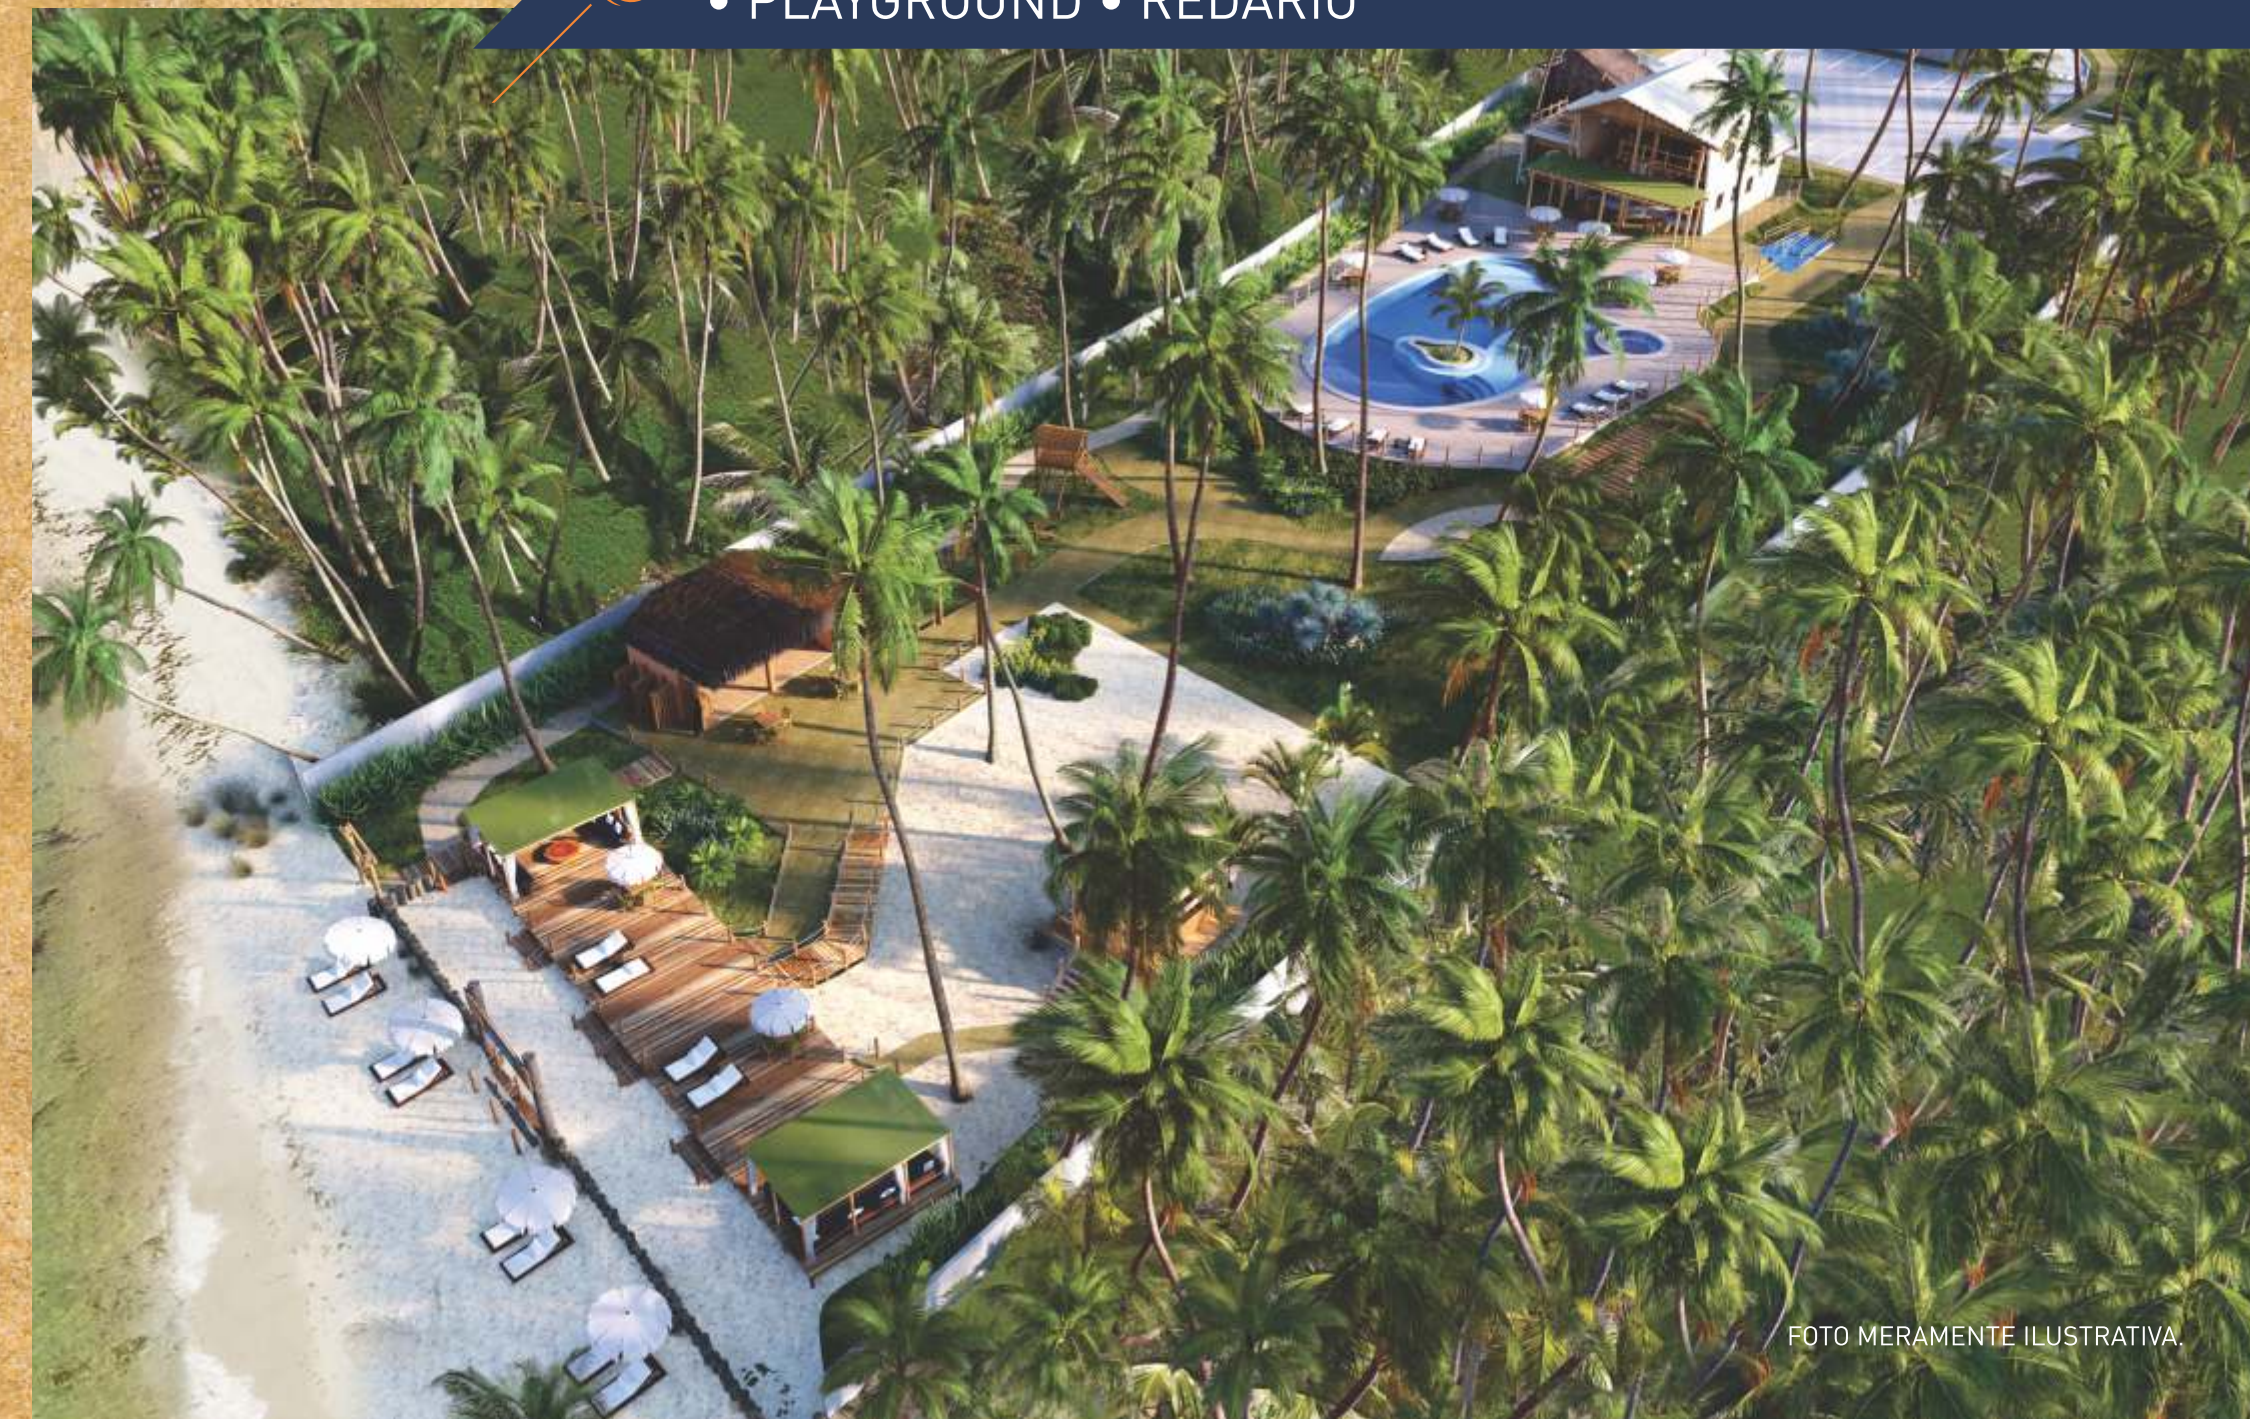

FOTO MERAMENTE ILUSTRATIVA.

ÁREA DE LAZER COM VISTA PARA A PISCINA NATURAL