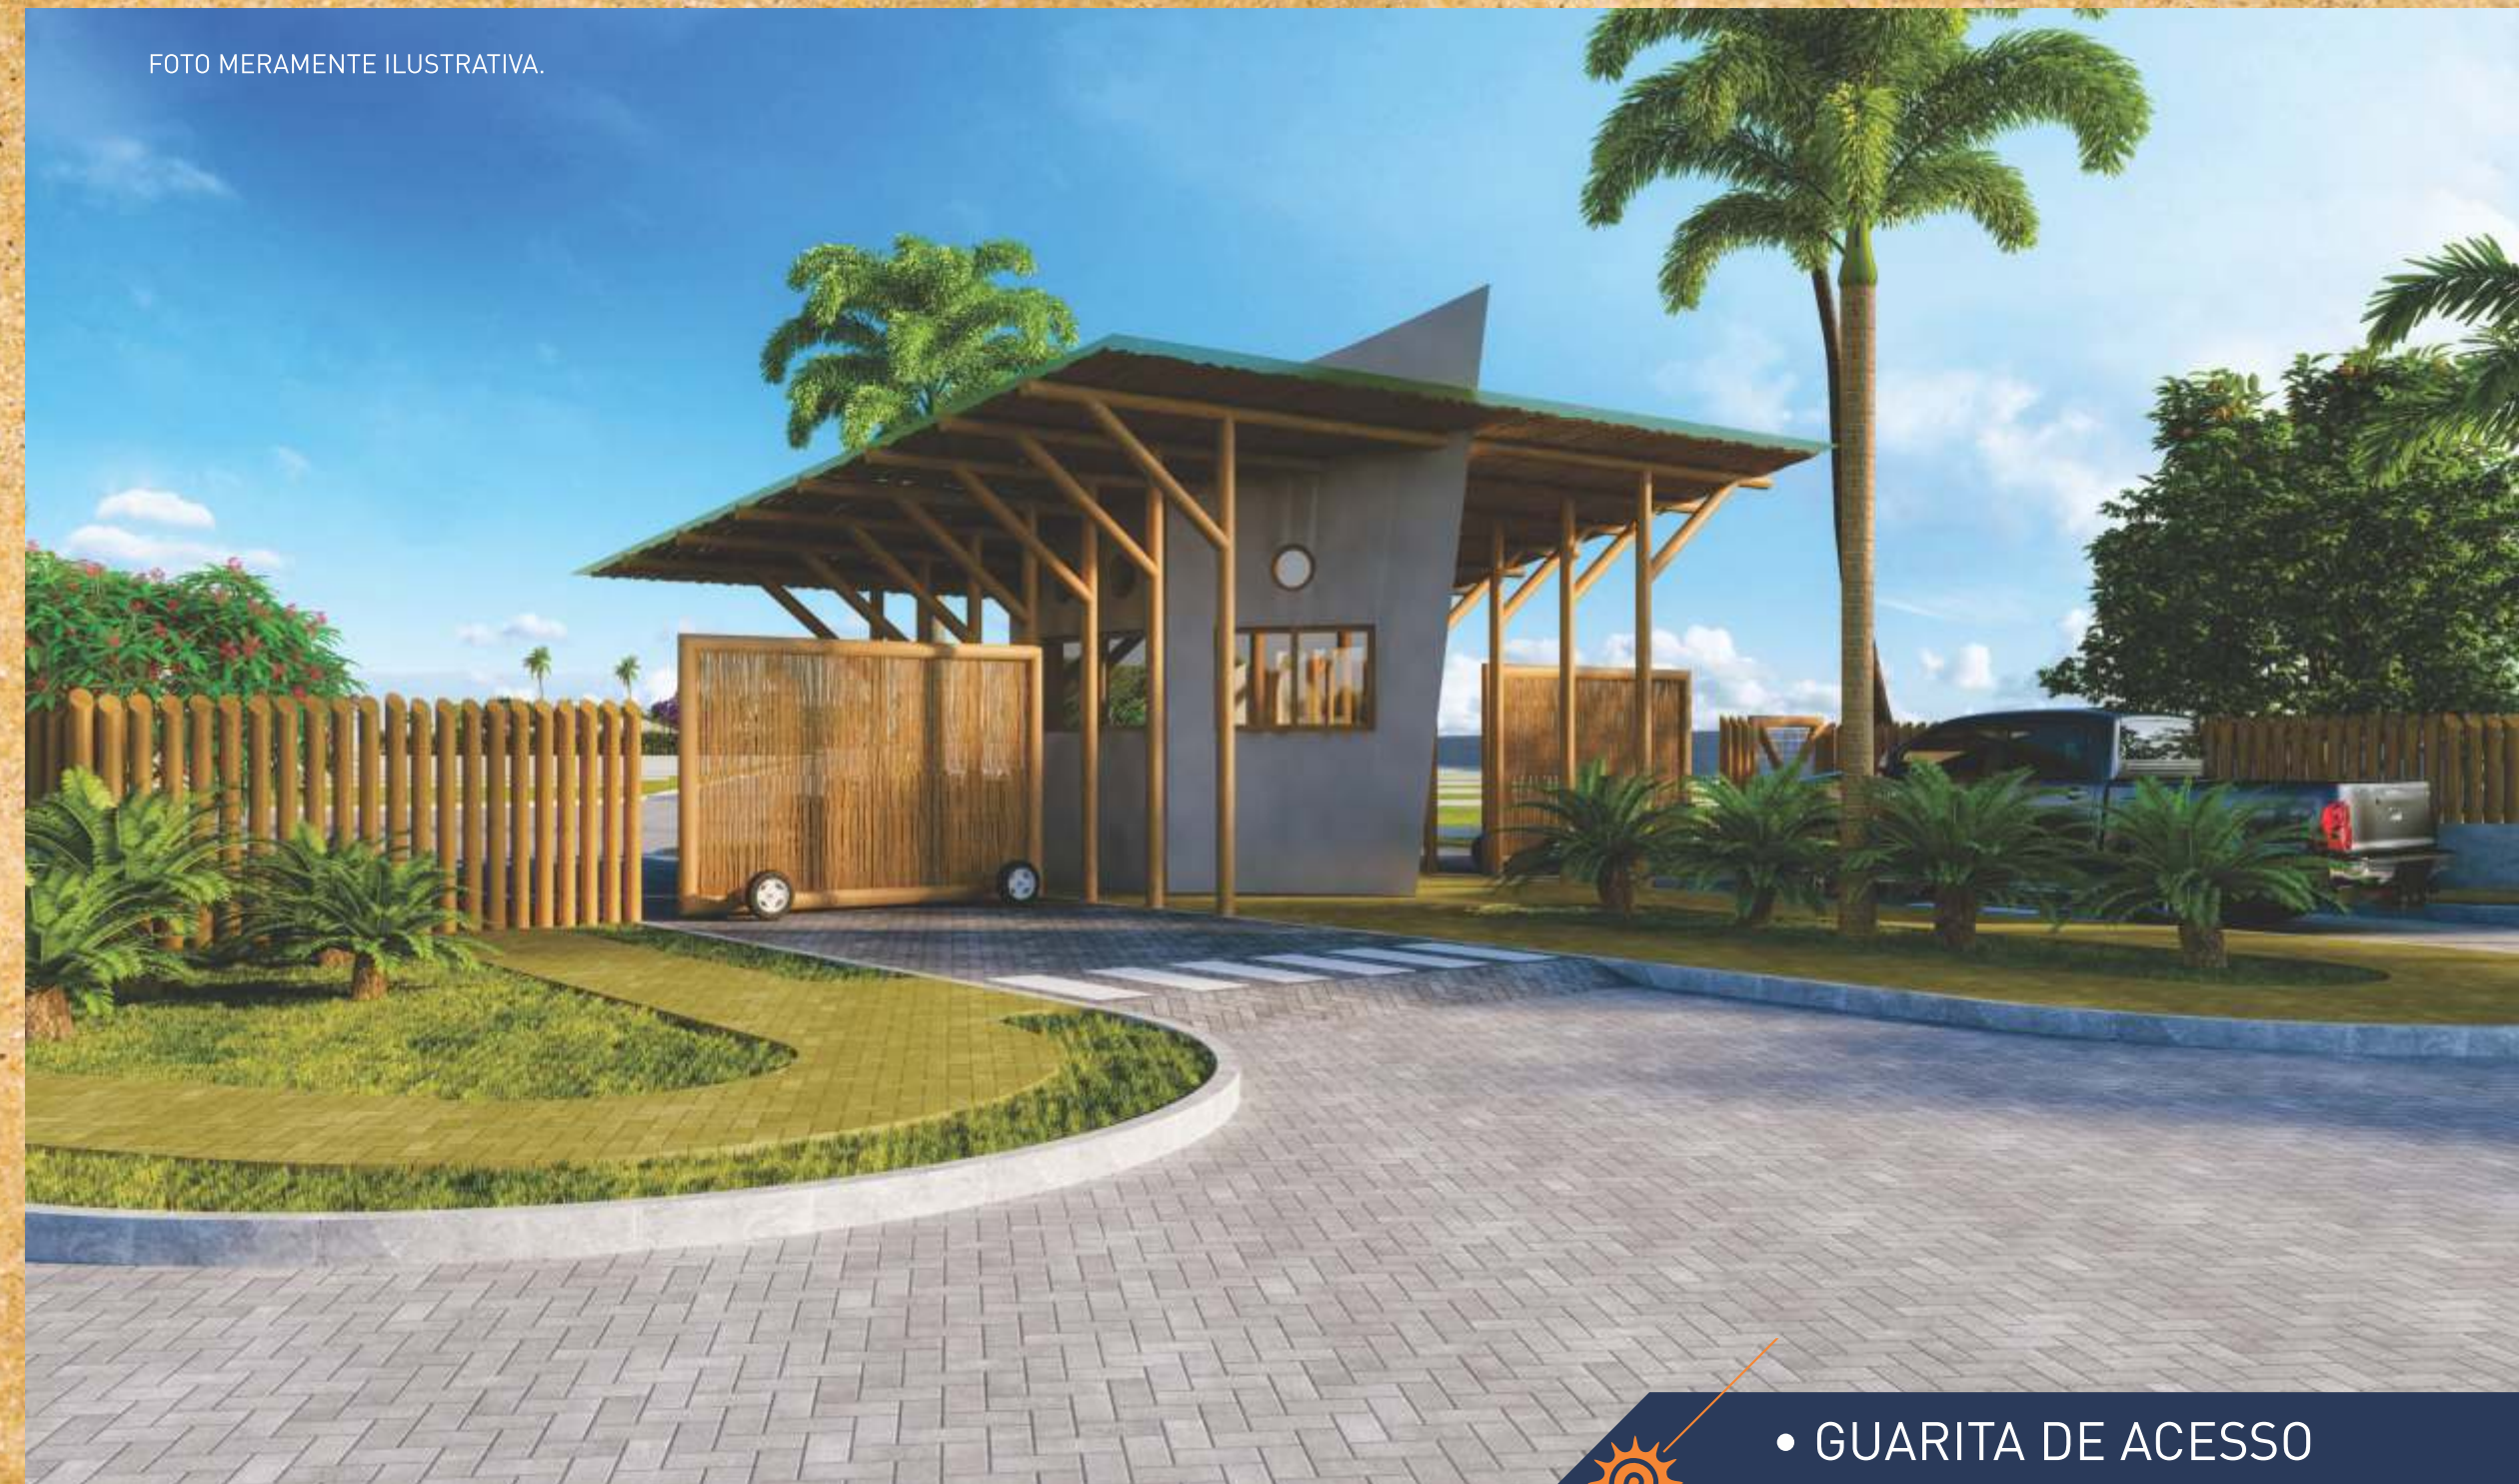

Viva essa experiência.

PORTO DE PEDRAS • ALAGOAS • BRAZIL

• GUARITA DE ACESSO
AL 101 NORTE

FOTO MERAMENTE ILUSTRATIVA.

FOTO MERAMENTE ILUSTRATIVA.

• GUARITA DE ACESSO
PRAIA

Viva essa experiência.

Encontrar um lugar onde toda a beleza do mundo se esconde e o próprio tempo para, dando passagem a vida, é como descobrir o caminho da felicidade e atracar em um porto mais que seguro para viver uma experiência de vida única com a sua natureza.

Na rota da Liberdade.

Se visitar uma das três mais belas praias do Brasil é uma experiência única, imagine viver nesse paraíso a **110 km de Maceió**.

RIO TATUAMUNHA

SANTUÁRIO DO PEIXE-BOI

FAROL - PONTO TURÍSTICO

RESTAURANTES

PISCINAS NATURAIS

PASSEIO DE BUGRE

ESPORTES NAÚTICOS

MERGULHO PISCINAS NATURAIS

A cidade de **Porto de Pedras** é cercada por uma natureza inspiradora, com vocação natural para o lazer e a tranquilidade, o local é tão cativante que a **VALE Empreendimentos** idealizou o **Patacho Eco Residence**, um loteamento fechado com tudo que sua família precisa para viver em total liberdade.

SOSSEGO

Tranquilidade até onde
a vista alcança, assim é viver
no Patacho Eco Residence.

LIBERDADE

Uma nova forma de viver
com segurança e integrado
a natureza.

EXCLUSIVIDADE

Com acesso exclusivo a praia
no Patacho Eco Residence
você terá o mar a seus pés.