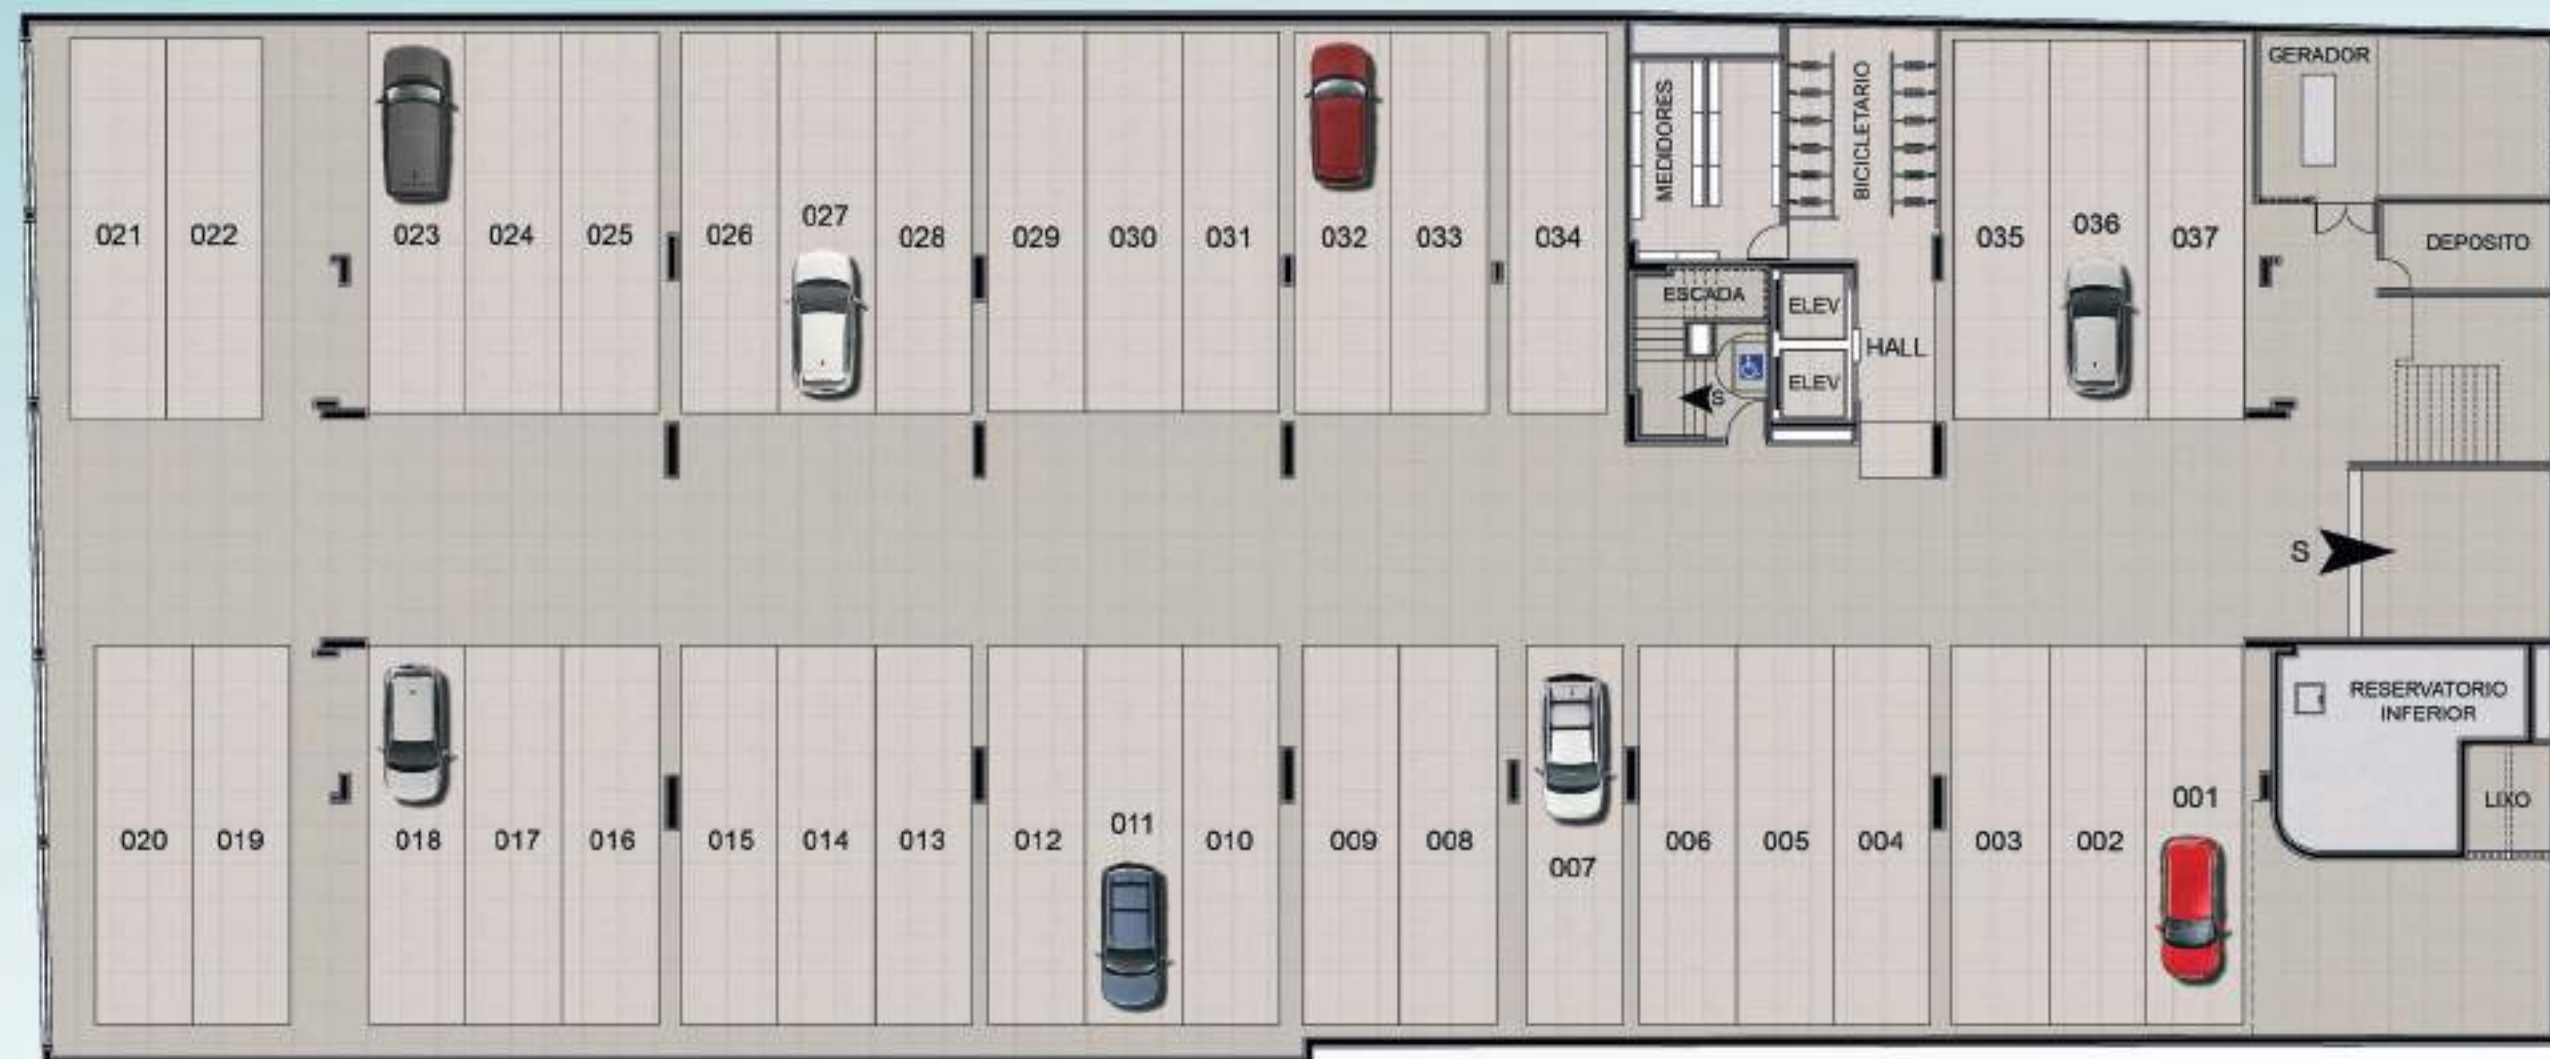

Planta subsolo